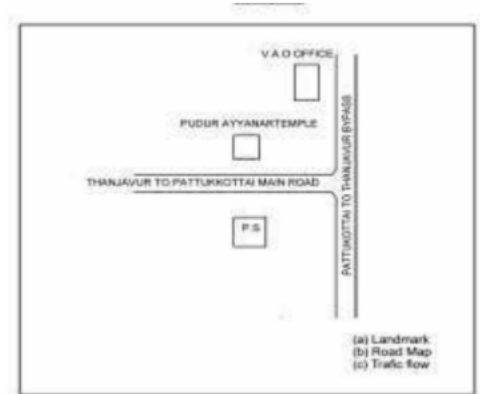

Key MAP View