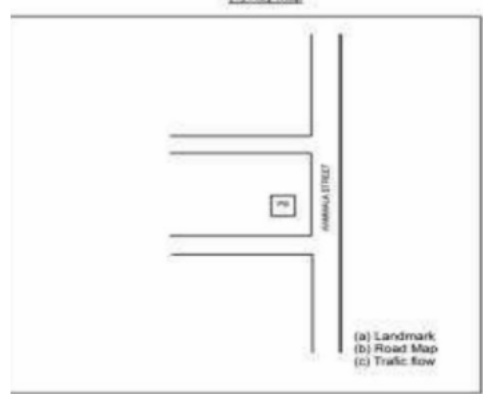

Key MAP View