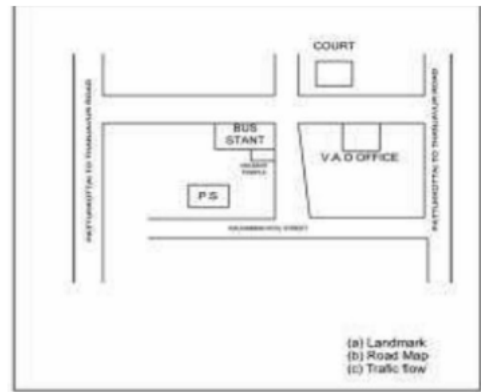

Cad View

Key MAP View