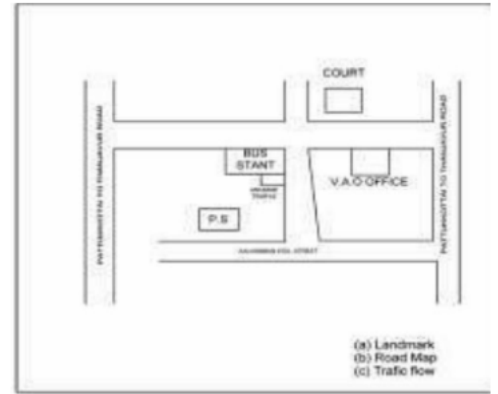

Key MAP View