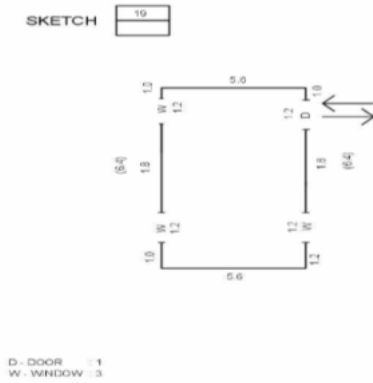

Google Map View

Polling Station Building Front View

Polling Station Front View

Cad View

Key MAP View

1 பெயர் : மகாலிங்கம் தந்தை பெயர்: சுந்தரராஜன் வீட்டு எண் : 1 வயது : 77 பாலினம் : ஆண் Photo is available	RRN0656678	2 பெயர் : புவனேஸ்வரி கணவர் பெயர்: தென்னரசு வீட்டு எண் : 1 வயது : 52 பாலினம் : பெண் Photo is available	RRN0656686	3 பெயர் : சங்கரய்யா தந்தை பெயர்: பிச்சையன் வீட்டு எண் : 1 வயது : 46 பாலினம் : ஆண் Photo is available	RRN2014827
4 பெயர் : செலின் ஆரோக்கியராணி கணவர் பெயர்: லாரன்ஸ் செல்வராஜ் வீட்டு எண் : 1 வயது : 43 பாலினம் : பெண் Photo is available	RRN0322735	5 பெயர் : தயாநிதி தந்தை பெயர்: செல்வநாதன் வீட்டு எண் : 1 வயது : 39 பாலினம் : ஆண் Photo is available	SWZ0213090	6 பெயர் : மேனகா கணவர் பெயர்: யோகராஜ் வீட்டு எண் : 1 வயது : 37 பாலினம் : பெண் Photo is available	RRN0656496
7 பெயர் : சசிகலா கணவர் பெயர்: ராஜ்குமார் வீட்டு எண் : 1 வயது : 33 பாலினம் : பெண் Photo is available	RRN0678474	8 பெயர் : ஜவஹர் லால்பஹதூர் தந்தை பெயர்: லால் பகதூர் வீட்டு எண் : Tamil Nadu வயது : 21 பாலினம் : ஆண் Photo is available	RRN2062743	9 பெயர் : ஜெனிகா தந்தை பெயர்: ரெச்சகநாதன் வீட்டு எண் : 1/185 வயது : 22 பாலினம் : பெண் Photo is available	RRN2012524
10 பெயர் : அபிநயா தாயின் பெயர்: கீதா வீட்டு எண் : 1/709 வயது : 20 பாலினம் : பெண் Photo is available	RRN2172401	11 பெயர் : பெர்னால்டி ரேகா கணவர் பெயர்: கேசவன் வீட்டு எண் : 2-39 வயது : 36 பாலினம் : பெண் Photo is available	RRN0506451	12 பெயர் : சிவரஞ்சனி தந்தை பெயர்: செல்வம் வீட்டு எண் : 2-256 வயது : 30 பாலினம் : பெண் Photo is available	RRN0678441
13 பெயர் : ஆரேக்கியமரியாள் கணவர் பெயர்: அன்பு ராஜ் வீட்டு எண் : 2-375 வயது : 35 பாலினம் : பெண் Photo is available	RRN0506261	14 பெயர் : அருள் ஆரோக்கியராஜ் தந்தை பெயர்: மரியசாமி வீட்டு எண் : 2-376 வயது : 44 பாலினம் : ஆண் Photo is available	RRN2055903	15 பெயர் : டார்லின் அருள்ஆரோக்கியராஜ் தந்தை பெயர்: அருள்ஆரோக்கியராஜ் வீட்டு எண் : 2-376 வயது : 21 பாலினம் : ஆண் Photo is available	RRN2201879
16 பெயர் : சிரில்ஜோஸ்வெல் தந்தை பெயர்: ஆல்பர்ட் சகாயம் வீட்டு எண் : 2-382 வயது : 34 பாலினம் : பெண் Photo is available	RRN0204149	17 பெயர் : சுபா கணவர் பெயர்: ஆனந்த் ஆரோக்கிய ராஜ் வீட்டு எண் : 2-384 வயது : 42 பாலினம் : பெண் Photo is available	RRN0506436	18 பெயர் : இந்திரா கணவர் பெயர்: ஜெகதீசன் வீட்டு எண் : 2-391 வயது : 41 பாலினம் : பெண் Photo is available	RRN0506444
19 பெயர் : மணிகண்டன் தந்தை பெயர்: மாடசாமி வீட்டு எண் : 2-395 வயது : 33 பாலினம் : ஆண் Photo is available	RRN0272948	20 பெயர் : சக்திவேல் தந்தை பெயர்: காளிமுத்து வீட்டு எண் : 2-402 வயது : 34 பாலினம் : ஆண் Photo is available	RRN0656595	21 பெயர் : கௌசல்யா தந்தை பெயர்: கண்ணன் வீட்டு எண் : 2-467 வயது : 31 பாலினம் : பெண் Photo is available	RRN0678185
22 பெயர் : பரிதாபேகம் கணவர் பெயர்: சினிமுகமது வீட்டு எண் : 2A வயது : 48 பாலினம் : பெண் Photo is available	RRN0755843	23 பெயர் : சகாயசூர்யா கணவர் பெயர்: ஸ்டீபன்செல்வராஜ் வீட்டு எண் : 3-101 வயது : 40 பாலினம் : பெண் Photo is available	RRN0204222	24 பெயர் : அபிராமி கணவர் பெயர்: மாரிமுத்து வீட்டு எண் : 3-449 வயது : 36 பாலினம் : பெண் Photo is available	RRN0678243
25 பெயர் : சங்கர நாராயணன் தந்தை பெயர்: நாகராஜன் வீட்டு எண் : 4 வயது : 41 பாலினம் : ஆண் Photo is available	RRN1955640	26 பெயர் : வாசுகி கணவர் பெயர்: ராஜ்குமார் வீட்டு எண் : 7 வயது : 47 பாலினம் : பெண் Photo is available	SWZ0890277	27 பெயர் : சகாயமேரி கணவர் பெயர்: ஜான் பீட்டர் வீட்டு எண் : 11 வயது : 69 பாலினம் : பெண் Photo is available	RRN0656603
28 பெயர் : திருமுருகன் தந்தை பெயர்: கலியமூர்த்தி வீட்டு எண் : 11 வயது : 52 பாலினம் : ஆண் Photo is available	RRN0656975	29 பெயர் : ஜெயப்பிரியா கணவர் பெயர்: திருமுருகன் வீட்டு எண் : 11 வயது : 50 பாலினம் : பெண் Photo is available	RRN0656967	30 பெயர் : பிரின்சி மாதரசி தந்தை பெயர்: ஜான் பீட்டர் வீட்டு எண் : 11 வயது : 39 பாலினம் : பெண் Photo is available	RRN0656843