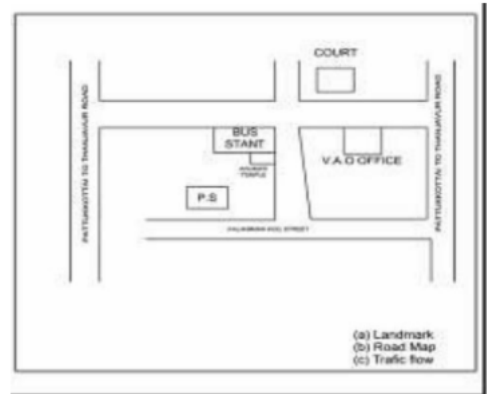

Key MAP View