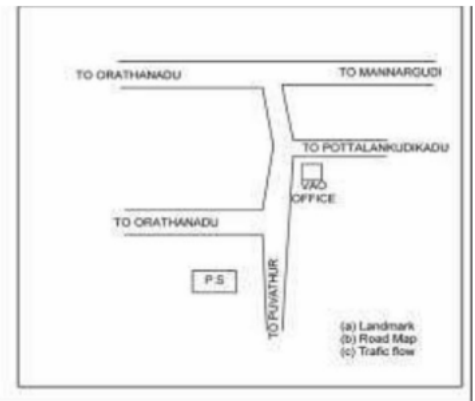

Google Map View

Polling Station Building Front View

Polling Station Front View

Cad View

Key MAP View

1 பெயர் : சபிரா பாணு கணவர் பெயர்: சாதிக் பாட்சா வீட்டு எண் : 00 வயது : 34 பாலினம் : பெண் Photo is available	RRN1996065	2 பெயர் : அப்துல் ரசீது தந்தை பெயர்: பாவாதீன் வீட்டு எண் : 1 வயது : 67 பாலினம் : ஆண் Photo is available	RRN0973446	3 பெயர் : இஸ்மாயில் தந்தை பெயர்: அப்துல் லத்தீப் வீட்டு எண் : 1 வயது : 60 பாலினம் : ஆண் Photo is available	RRN0533588
4 பெயர் : ஷகிலா பாணு தந்தை பெயர்: சக்கரை கனி வீட்டு எண் : 1 வயது : 43 பாலினம் : பெண் Photo is available	RRN0533570	5 பெயர் : சாகுல் அமீது தந்தை பெயர்: முகமது காசீம் வீட்டு எண் : 1 வயது : 42 பாலினம் : ஆண் Photo is available	RRN0885699	6 பெயர் : முகமது பகது தந்தை பெயர்: சக்கரை கனி வீட்டு எண் : 1 வயது : 41 பாலினம் : ஆண் Photo is available	RRN0533562
7 பெயர் : ஹாஜாஅலாவுதீன் தந்தை பெயர்: உசேன் வீட்டு எண் : 1 வயது : 41 பாலினம் : ஆண் Photo is available	RRN0244590	8 பெயர் : ரூபியா தந்தை பெயர்: முகம்மது புகாரி வீட்டு எண் : 1 வயது : 30 பாலினம் : பெண் Photo is available	RRN0796847	9 பெயர் : சங்கவி தந்தை பெயர்: மதிவாணன் வீட்டு எண் : 1 வயது : 28 பாலினம் : பெண் Photo is available	RRN0796854
10 பெயர் : நஜிபுன்னிசா கணவர் பெயர்: ஜாபர்தீன் வீட்டு எண் : 1-9 வயது : 51 பாலினம் : பெண் Photo is available	RRN0244558	11 பெயர் : ரோஜா தந்தை பெயர்: முகம்மது உசேன் வீட்டு எண் : 1-89 வயது : 35 பாலினம் : பெண் Photo is available	RRN0608133	12 பெயர் : ஆம்ஷா நஸ்ரின் கணவர் பெயர்: தமீம்முன் அன்சாரி வீட்டு எண் : 2 வயது : 22 பாலினம் : பெண் Photo is available	RRN2014611
13 பெயர் : ஷாஜஹான் தந்தை பெயர்: அப்துல் ஹமீது வீட்டு எண் : 2 ஆம் தெரு வயது : 59 பாலினம் : ஆண் Photo is available	RRN1955616	14 பெயர் : அலீமாயீ கணவர் பெயர்: அப்துல் ரஹ்மான் வீட்டு எண் : 5 வயது : 34 பாலினம் : பெண் Photo is available	RRN0853432	15 பெயர் : முகேஷ் தந்தை பெயர்: மாரிமுத்து வீட்டு எண் : 5-4 வயது : 23 பாலினம் : ஆண் Photo is available	RRN1898840
16 பெயர் : தினேஷ் தந்தை பெயர்: ராஜ் வீட்டு எண் : 5/11 வயது : 27 பாலினம் : ஆண் Photo is available	RRN0973297	17 பெயர் : செந்தில்குமார் தந்தை பெயர்: திருப்பதி வீட்டு எண் : 6A வயது : 47 பாலினம் : ஆண் Photo is available	MML6185847	18 பெயர் : இபுராமுசா தந்தை பெயர்: முகமதுஇஸ்ஹாக் வீட்டு எண் : 7/4 வயது : 52 பாலினம் : ஆண் Photo is available	RRN1733773
19 பெயர் : சபினாபர்வின் கணவர் பெயர்: இப்ராஃம்சா வீட்டு எண் : 7/4 வயது : 41 பாலினம் : பெண் Photo is available	RRN0244020	20 பெயர் : வெற்றிச்செல்வி கணவர் பெயர்: குமார் வீட்டு எண் : 8 வயது : 52 பாலினம் : பெண் Photo is available	RRN0146506	21 பெயர் : மனோகரி கணவர் பெயர்: ரமேஷ் வீட்டு எண் : 8 வயது : 52 பாலினம் : பெண் Photo is available	RRN0841346
22 பெயர் : ரமேஷ் தந்தை பெயர்: ரெங்கசாமி வீட்டு எண் : 8 வயது : 51 பாலினம் : ஆண் Photo is available	RRN1021179	23 பெயர் : வீரமணி தந்தை பெயர்: ரவிச்சந்திரன் வீட்டு எண் : 8 வயது : 31 பாலினம் : ஆண் Photo is available	RRN0608224	# 24 பெயர் : கணேஷ் மதிவாணன் தந்தை பெயர்: மதிவாணன் வீட்டு எண் : 8 வயது : 31 பாலினம் : ஆண் Photo is available	RRN0608299
25 பெயர் : மணியம்மை தந்தை பெயர்: ரவிசந்திரன் வீட்டு எண் : 8 வயது : 26 பாலினம் : பெண் Photo is available	RRN1008507	26 பெயர் : விக்ரம் ராஜ் தந்தை பெயர்: ராஜா வீட்டு எண் : 8 வயது : 23 பாலினம் : ஆண் Photo is available	RRN1938711	27 பெயர் : முகமது தாரிக் தந்தை பெயர்: ஜாஹிர்உசேன் வீட்டு எண் : 8 வயது : 22 பாலினம் : ஆண் Photo is available	RRN2013191
28 பெயர் : சாமுவேல் சுந்தரம் தந்தை பெயர்: வார்துசாமி வீட்டு எண் : 9 வயது : 24 பாலினம் : ஆண் Photo is available	RRN1898857	# 29 பெயர் : கமாலுதீன் முகமதுசரீப் இதரர் பெயர்: முகமதுஷொபீ வீட்டு எண் : 11 வயது : 70 பாலினம் : ஆண் Photo is available	RRN1734987	# 30 பெயர் : சகிலாபேகம் கமாலுதீன் கணவர் பெயர்: கமாலுதீன் வீட்டு எண் : 11 வயது : 75 பாலினம் : பெண் Photo is available	RRN1734995