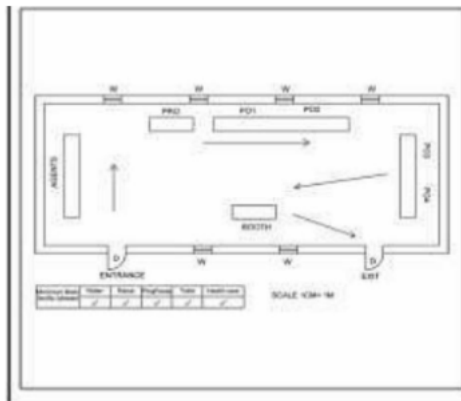

Google Map View

Polling Station Building Front View

Polling Station Front View

Cad View

Key MAP View

1 பெயர் : சபிரா பாணு கணவர் பெயர்: சாதிக் பாட்சா வீட்டு எண் : 00 வயது : 34 பாலினம் : பெண் Photo is available	RRN1996065	2 பெயர் : அப்துல் ரசீது தந்தை பெயர்: பாவாதீன் வீட்டு எண் : 1 வயது : 67 பாலினம் : ஆண் Photo is available	RRN0973446	3 பெயர் : இஸ்மாயில் தந்தை பெயர்: அப்துல் லத்தீப் வீட்டு எண் : 1 வயது : 60 பாலினம் : ஆண் Photo is available	RRN0533588
4 பெயர் : ஷகிலா பாணு தந்தை பெயர்: சக்கரை கனி வீட்டு எண் : 1 வயது : 43 பாலினம் : பெண் Photo is available	RRN0533570	5 பெயர் : சாகுல் அமீது தந்தை பெயர்: முகமது காசீம் வீட்டு எண் : 1 வயது : 42 பாலினம் : ஆண் Photo is available	RRN0885699	6 பெயர் : முகமது பகது தந்தை பெயர்: சக்கரை கனி வீட்டு எண் : 1 வயது : 41 பாலினம் : ஆண் Photo is available	RRN0533562
7 பெயர் : ஹாஜாஅலாவுதீன் தந்தை பெயர்: உசேன் வீட்டு எண் : 1 வயது : 41 பாலினம் : ஆண் Photo is available	RRN0244590	8 பெயர் : ரூபியா தந்தை பெயர்: முகம்மது புகாரி வீட்டு எண் : 1 வயது : 30 பாலினம் : பெண் Photo is available	RRN0796847	9 பெயர் : சங்கவி தந்தை பெயர்: மதிவாணன் வீட்டு எண் : 1 வயது : 28 பாலினம் : பெண் Photo is available	RRN0796854
10 பெயர் : நஜிபுன்னிசா கணவர் பெயர்: ஜாபர்தீன் வீட்டு எண் : 1-9 வயது : 51 பாலினம் : பெண் Photo is available	RRN0244558	11 பெயர் : ரோஜா தந்தை பெயர்: முகம்மது உசேன் வீட்டு எண் : 1-89 வயது : 35 பாலினம் : பெண் Photo is available	RRN0608133	12 பெயர் : ஆம்ஷா நஸ்ரின் கணவர் பெயர்: தமீம்முன் அன்சாரி வீட்டு எண் : 2 வயது : 22 பாலினம் : பெண் Photo is available	RRN2014611
13 பெயர் : ஷாஜஹான் தந்தை பெயர்: அப்துல் ஹமீது வீட்டு எண் : 2 ஆம் தெரு வயது : 59 பாலினம் : ஆண் Photo is available	RRN1955616	14 பெயர் : அலீமாயீ கணவர் பெயர்: அப்துல் ரஹ்மான் வீட்டு எண் : 5 வயது : 34 பாலினம் : பெண் Photo is available	RRN0853432	15 பெயர் : முகேஷ் தந்தை பெயர்: மாரிமுத்து வீட்டு எண் : 5-4 வயது : 23 பாலினம் : ஆண் Photo is available	RRN1898840
16 பெயர் : தினேஷ் தந்தை பெயர்: ராஜ் வீட்டு எண் : 5/11 வயது : 27 பாலினம் : ஆண் Photo is available	RRN0973297	17 பெயர் : செந்தில்குமார் தந்தை பெயர்: திருப்பதி வீட்டு எண் : 6A வயது : 47 பாலினம் : ஆண் Photo is available	MML6185847	18 பெயர் : இபுராமுசா தந்தை பெயர்: முகமதுஇஸ்ஹாக் வீட்டு எண் : 7/4 வயது : 52 பாலினம் : ஆண் Photo is available	RRN1733773
19 பெயர் : சபினாபர்வின் கணவர் பெயர்: இப்ராஃம்சா வீட்டு எண் : 7/4 வயது : 41 பாலினம் : பெண் Photo is available	RRN0244020	20 பெயர் : வெற்றிச்செல்வி கணவர் பெயர்: குமார் வீட்டு எண் : 8 வயது : 52 பாலினம் : பெண் Photo is available	RRN0146506	21 பெயர் : மனோகரி கணவர் பெயர்: ரமேஷ் வீட்டு எண் : 8 வயது : 52 பாலினம் : பெண் Photo is available	RRN0841346
22 பெயர் : ரமேஷ் தந்தை பெயர்: ரெங்கசாமி வீட்டு எண் : 8 வயது : 51 பாலினம் : ஆண் Photo is available	RRN1021179	23 பெயர் : வீரமணி தந்தை பெயர்: ரவிச்சந்திரன் வீட்டு எண் : 8 வயது : 31 பாலினம் : ஆண் Photo is available	RRN0608224	# 24 பெயர் : கணேஷ் மதிவாணன் தந்தை பெயர்: மதிவாணன் வீட்டு எண் : 8 வயது : 31 பாலினம் : ஆண் Photo is available	RRN0608299
25 பெயர் : மணியம்மை தந்தை பெயர்: ரவிசந்திரன் வீட்டு எண் : 8 வயது : 26 பாலினம் : பெண் Photo is available	RRN1008507	26 பெயர் : விக்ரம் ராஜ் தந்தை பெயர்: ராஜா வீட்டு எண் : 8 வயது : 23 பாலினம் : ஆண் Photo is available	RRN1938711	27 பெயர் : முகமது தாரிக் தந்தை பெயர்: ஜாஹிர்உசேன் வீட்டு எண் : 8 வயது : 22 பாலினம் : ஆண் Photo is available	RRN2013191
28 பெயர் : சாமுவேல் சுந்தரம் தந்தை பெயர்: வார்துசாமி வீட்டு எண் : 9 வயது : 24 பாலினம் : ஆண் Photo is available	RRN1898857	# 29 பெயர் : கமாலுதீன் முகமதுசரீப் இதரர் பெயர்: முகமதுஷொபீ வீட்டு எண் : 11 வயது : 70 பாலினம் : ஆண் Photo is available	RRN1734987	# 30 பெயர் : சகிலாபேகம் கமாலுதீன் கணவர் பெயர்: கமாலுதீன் வீட்டு எண் : 11 வயது : 75 பாலினம் : பெண் Photo is available	RRN1734995