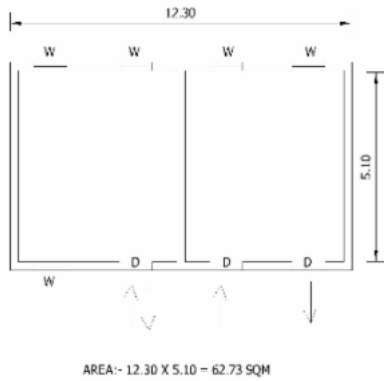

Cad View

Key MAP View