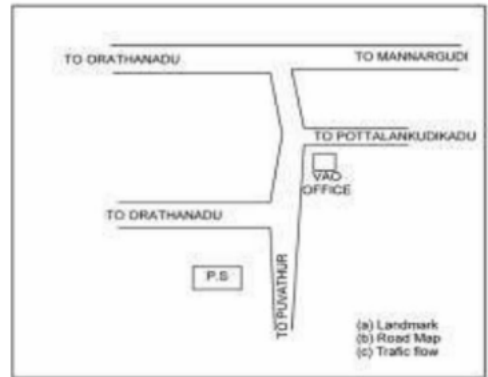

Cad View

Key MAP View