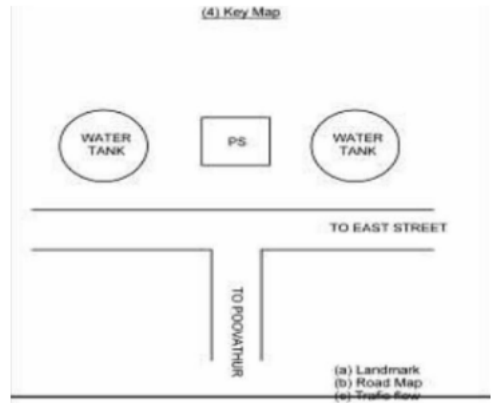

Key MAP View