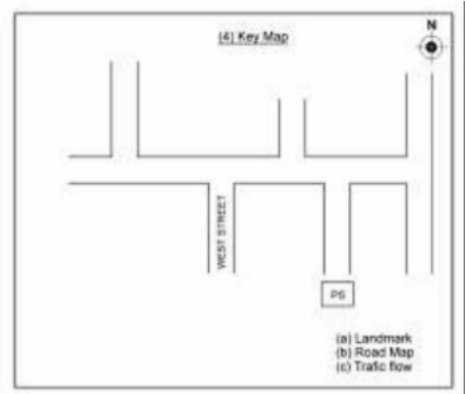

Google Map View

Polling Station Building Front View

Polling Station Front View

Cad View

Key MAP View

சட்டமன்றத் தொகுதியின் எண் மற்றும் பெயர் : 175-ஓரத்தநாடு
பிரிவு எண் மற்றும் பெயர் 1-குளிச்சப்பட்டு (வ.கி) மற்றும் (ஊ), மேலத்தெரு வார்டு-1