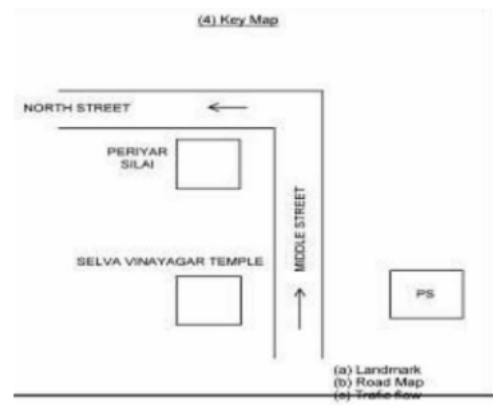

Google Map View

Polling Station Building Front View

Polling Station Front View

Cad View

Key MAP View

சட்டமன்றத் தொகுதியின் எண் மற்றும் பெயர் : 175-ஓரத்தநாடு பிரிவு எண் மற்றும் பெயர் 1-பூவத்தூர் (வ.கி) மற்றும் (உ), மேலத் தெரு வார்டு-2