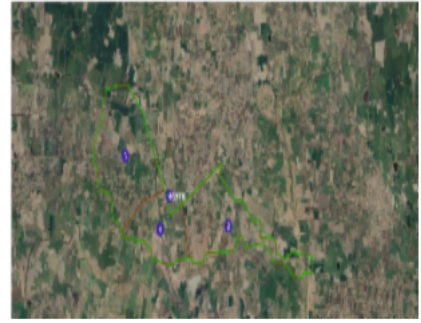

3. வாக்குச் சாவடியின் விவரங்கள்

வாக்குச் சாவடியின் எண் மற்றும் பெயர் : 201 - ஊராட்சி ஒன்றிய தொடக்கப்பள்ளி, வடக்கு பார்த்த தெற்கு பகுதி நடு ஒட்டு கட்டிடம், பூவத்தூர்-614625 வாக்குச் சாவடியின் முகவரி : ஊராட்சி ஒன்றிய தொடக்கப்பள்ளி, வடக்கு பார்த்த தெற்கு பகுதி நடு ஒட்டு கட்டிடம், பூவத்தூர்-614625	வாக்குச் சாவடியின் வகைப்பாடு (ஆண்/பெண்/பொது)	பொது
	துணை வாக்குச் சாவடிகளின் எண்ணிக்கை :	0

Google Map View

Polling Station Building Front View

Polling Station Front View

Cad View

Key MAP View

சட்டமன்றத் தொகுதியின் எண் மற்றும் பெயர் : 175-ஓரத்தநாடு பிரிவு எண் மற்றும் பெயர் 1-பூவத்தூர் (வ.கி) மற்றும் (உ), மேலத் தெரு வார்டு-2