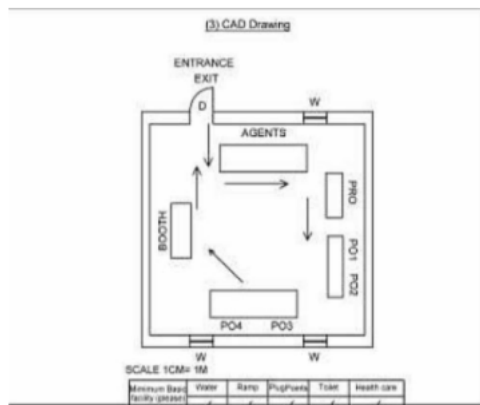

Google Map View

Polling Station Building Front View

Polling Station Front View

Cad View

Key MAP View

சட்டமன்றத் தொகுதியின் எண் மற்றும் பெயர் : 175-ஓரத்தநாடு பிரிவு எண் மற்றும் பெயர் 1-பூவத்தூர் (வ.கி) மற்றும் (உ), மேலத் தெரு வார்டு-2