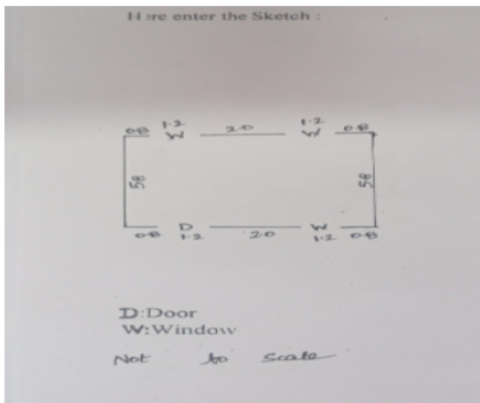

Google Map View

Polling Station Building Front View

Polling Station Front View

Cad View

Key MAP View

1 பெயர் : காசிராமன் தந்தை பெயர்: சிவானந்தம் வீட்டு எண் : 0 வயது : 20 பாலினம் : ஆண்	RRN2101889 Photo is available	2 பெயர் : பானுமதி தந்தை பெயர்: மணிஓந்திரியார் வீட்டு எண் : 1 வயது : 61 பாலினம் : பெண்	MML1529239 Photo is available	3 பெயர் : நேசம் கணவர் பெயர்: நாகராஜ் வீட்டு எண் : 1 வயது : 54 பாலினம் : பெண்	RRN0304360 Photo is available
4 பெயர் : பழனிமமாள் கணவர் பெயர்: ரெங்கராஜன் வீட்டு எண் : 1 வயது : 50 பாலினம் : பெண்	MML1530088 Photo is available	5 பெயர் : ரவி தந்தை பெயர்: செல்லையன் வீட்டு எண் : 1 வயது : 47 பாலினம் : ஆண்	RRN0854687 Photo is available	6 பெயர் : கார்த்திக் தந்தை பெயர்: இளங்கோ வீட்டு எண் : 1 வயது : 43 பாலினம் : ஆண்	RRN0643114 Photo is available
7 பெயர் : முருகானந்தம் தாயின் பெயர்: ரஞ்சிதம் வீட்டு எண் : 1 வயது : 42 பாலினம் : ஆண்	RRN0703991 Photo is available	8 பெயர் : சரவணன் தந்தை பெயர்: இராஜாதேசிங்கு வீட்டு எண் : 1 வயது : 41 பாலினம் : ஆண்	RRN0974105 Photo is available	9 பெயர் : அனிதா கணவர் பெயர்: சரவணன் வீட்டு எண் : 1 வயது : 41 பாலினம் : பெண்	RRN0974113 Photo is available
10 பெயர் : பசுபதி கணவர் பெயர்: சிவக்குமார் வீட்டு எண் : 1 வயது : 39 பாலினம் : பெண்	RRN0534891 Photo is available	11 பெயர் : ராதா கணவர் பெயர்: முருகேசன் வீட்டு எண் : 1 வயது : 36 பாலினம் : பெண்	RRN0704049 Photo is available	12 பெயர் : ரெஜினா கணவர் பெயர்: கண்ணன் வீட்டு எண் : 1 வயது : 36 பாலினம் : பெண்	RRN2010999 Photo is available
13 பெயர் : கபில்தேவ் தந்தை பெயர்: தமிழ்மணி வீட்டு எண் : 1 வயது : 30 பாலினம் : ஆண்	RRN0741280 Photo is available	14 பெயர் : இன்பசாகரன் தந்தை பெயர்: கிருஷ்ணமூர்த்தி வீட்டு எண் : 1 வயது : 27 பாலினம் : ஆண்	RRN0887265 Photo is available	15 பெயர் : யோகேஷ் தந்தை பெயர்: அருமைநாதன் வீட்டு எண் : 1 வயது : 26 பாலினம் : ஆண்	RRN0974121 Photo is available
16 பெயர் : சாலை முருகன் தந்தை பெயர்: கோவிந்தராஜ் வீட்டு எண் : 1 வயது : 26 பாலினம் : ஆண்	RRN1944768 Photo is available	17 பெயர் : சங்கரன் தந்தை பெயர்: துரைமாணிக்கம் வீட்டு எண் : 1-3a வயது : 34 பாலினம் : ஆண்	RRN0799734 Photo is available	18 பெயர் : கிருஷ்ணமூர்த்தி தந்தை பெயர்: சோமு வீட்டு எண் : 1-5 வயது : 61 பாலினம் : ஆண்	RRN0338533 Photo is available
19 பெயர் : அனு தந்தை பெயர்: தியாகராஜன் வீட்டு எண் : 1/6 வயது : 22 பாலினம் : பெண்	RRN2025708 Photo is available	20 பெயர் : தியானேஸ்வரன் தியாகராஜன் தந்தை பெயர்: தியாகராஜன் த வீட்டு எண் : 1/6 வயது : 20 பாலினம் : ஆண்	RRN2129831 Photo is available	21 பெயர் : அருமைநாதன் தந்தை பெயர்: சிதம்பரம் வீட்டு எண் : 1-7 வயது : 58 பாலினம் : ஆண்	RRN0247478 Photo is available
22 பெயர் : சித்ராதேவி கணவர் பெயர்: அருமைநாதன் வீட்டு எண் : 1-7 வயது : 49 பாலினம் : பெண்	RRN0247452 Photo is available	23 பெயர் : மனோஜ் தந்தை பெயர்: மகாலிங்கம் வீட்டு எண் : 1-7 வயது : 38 பாலினம் : ஆண்	RRN0131847 Photo is available	24 பெயர் : வசந்த் தந்தை பெயர்: முருகன் வீட்டு எண் : 1-8 வயது : 31 பாலினம் : ஆண்	RRN0887166 Photo is available
25 பெயர் : வனிதா தந்தை பெயர்: முருகேசன் வீட்டு எண் : 1-8 வயது : 28 பாலினம் : பெண்	RRN0887182 Photo is available	# 26 பெயர் : சாந்தினி ரெங்கராஜ் தந்தை பெயர்: ரெங்கராஜ் வீட்டு எண் : 1-8 வயது : 27 பாலினம் : பெண்	RRN0887307 Photo is available	27 பெயர் : நிஷாந்த் தந்தை பெயர்: காமராஜ் வீட்டு எண் : 1-10 வயது : 31 பாலினம் : ஆண்	RRN0534925 Photo is available
28 பெயர் : நிவேதா தந்தை பெயர்: காமராஜ் வீட்டு எண் : 1/10 வயது : 27 பாலினம் : பெண்	RRN0919639 Photo is available	29 பெயர் : ரஷ்யா தேவி கணவர் பெயர்: நெடுஞ்செழியன் வீட்டு எண் : 1/11 வயது : 41 பாலினம் : பெண்	RRN1900729 Photo is available	30 பெயர் : சரண்யா தந்தை பெயர்: சாமிநாதன் வீட்டு எண் : 1-13 வயது : 33 பாலினம் : பெண்	RRN0455816 Photo is available