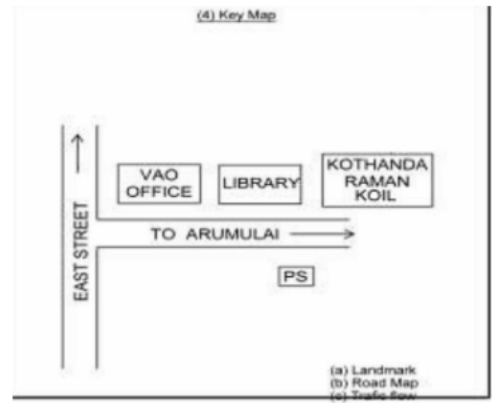

Cad View

Key MAP View