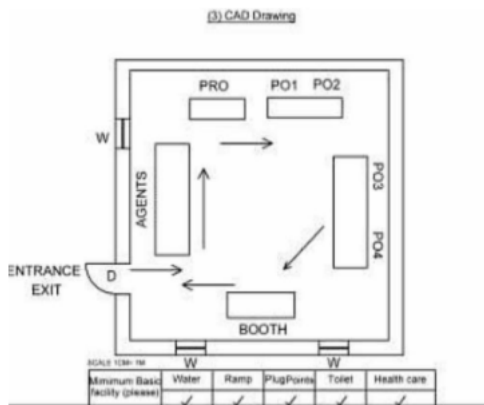

Google Map View

Polling Station Building Front View

Polling Station Front View

Cad View

Key MAP View

1 பெயர் : மரியா கணவர் பெயர் : ஜோசப் வீட்டு எண் : 00 வயது : 39 பாலினம் : பெண் Photo is available	RRN1945195	2 பெயர் : ரசிகா கணவர் பெயர் : ஆனந்தன் வீட்டு எண் : 0 வயது : 39 பாலினம் : பெண் Photo is available	RRN2094332	3 பெயர் : அறிவுழகன் தந்தை பெயர் : மருதமுத்து வீட்டு எண் : 1 வயது : 54 பாலினம் : ஆண் Photo is available	RRN0553172
# 4 பெயர் : சிவசங்கரி கர்ணன் கணவர் பெயர் : கர்ணன் வீட்டு எண் : 3-41 வயது : 51 பாலினம் : பெண் Photo is available	RRN0304535	5 பெயர் : ராஜீவ்காந்தி தந்தை பெயர் : கலியபெருமாள் வீட்டு எண் : 1 வயது : 37 பாலினம் : ஆண் Photo is available	RRN0799981	6 பெயர் : ராஜசேகரன் தந்தை பெயர் : அழகேசன் வீட்டு எண் : 1 வயது : 34 பாலினம் : ஆண் Photo is available	RRN0610741
7 பெயர் : சிற்றரசன் தந்தை பெயர் : பஞ்சநாதன் வீட்டு எண் : 1 வயது : 33 பாலினம் : ஆண் Photo is available	RRN0338780	8 பெயர் : கோகிலா .பா கணவர் பெயர் : பாஸ்கர் வீட்டு எண் : 1 வயது : 33 பாலினம் : பெண் Photo is available	RRN1990688	9 பெயர் : அபிநயா ம கணவர் பெயர் : சரத்குமார் வீட்டு எண் : 1 வயது : 31 பாலினம் : பெண் Photo is available	RRN0610691
10 பெயர் : நிஷாந்த் குமார் .ந தந்தை பெயர் : நடராஜன் வீட்டு எண் : 1 வயது : 29 பாலினம் : ஆண் Photo is available	RRN1990662	#2 11 பெயர் : ஸ்ரீராம் ராஜரெத்தினம் நீலாவதி தந்தை பெயர் : ராஜரெத்தினம் வீட்டு எண் : 1 வயது : 27 பாலினம் : ஆண் Photo is available	RRN0887489	12 பெயர் : கவிதா தந்தை பெயர் : மாரிமுத்து வீட்டு எண் : 1-63A வயது : 40 பாலினம் : பெண் Photo is available	RRN0304584
13 பெயர் : விஜய் தந்தை பெயர் : வீரசிங்கம் வீட்டு எண் : 1-A வயது : 30 பாலினம் : ஆண் Photo is available	RRN0610857	14 பெயர் : அரவிந்தன் தந்தை பெயர் : அமுல்ராஜ் வீட்டு எண் : 2/2 வயது : 23 பாலினம் : ஆண் Photo is available	RRN2180362	15 பெயர் : வசந்தி கணவர் பெயர் : அய்யநாதன் வீட்டு எண் : 3 வயது : 43 பாலினம் : பெண் Photo is available	RRN0535138
16 பெயர் : ரமேஷ் தந்தை பெயர் : கணேசன் வீட்டு எண் : 3 வயது : 31 பாலினம் : ஆண் Photo is available	RRN0553164	17 பெயர் : அற்புதராஜ் தந்தை பெயர் : பொதியப்பன் வீட்டு எண் : 3-2 வயது : 49 பாலினம் : ஆண் Photo is available	RRN0188631	18 பெயர் : வினித்குமார் தந்தை பெயர் : தென்னரசு வீட்டு எண் : 3/4 (1) வயது : 27 பாலினம் : ஆண் Photo is available	RRN1849496
19 பெயர் : வேல்முருகன் தந்தை பெயர் : தமிழ்மணி வீட்டு எண் : 3-15A வயது : 30 பாலினம் : ஆண் Photo is available	RRN0610865	20 பெயர் : ராஜா தந்தை பெயர் : செகநாதன் வீட்டு எண் : 3-28 வயது : 52 பாலினம் : ஆண் Photo is available	RRN0643379	21 பெயர் : கண்ணகி கணவர் பெயர் : ராஜா வீட்டு எண் : 3-28 வயது : 48 பாலினம் : பெண் Photo is available	RRN0643437
22 பெயர் : ராகாவி தந்தை பெயர் : ரவி வீட்டு எண் : 3/29 வயது : 27 பாலினம் : பெண் Photo is available	RRN1005503	23 பெயர் : ராம்குமார் தந்தை பெயர் : ரவி வீட்டு எண் : 3/29 வயது : 25 பாலினம் : ஆண் Photo is available	RRN1005487	24 பெயர் : சங்கர் தந்தை பெயர் : சிந்திரபோஸ் வீட்டு எண் : 3-38 வயது : 40 பாலினம் : ஆண் Photo is available	RRN0643536
25 பெயர் : இளையராஜா தந்தை பெயர் : காமராசு வீட்டு எண் : 3-40a வயது : 36 பாலினம் : ஆண் Photo is available	RRN0535112	26 பெயர் : வெள்ளைச்சாமி தந்தை பெயர் : பிச்சைமுத்து வீட்டு எண் : 3-41 வயது : 36 பாலினம் : ஆண் Photo is available	RRN0535070	27 பெயர் : இருதயமேரி கணவர் பெயர் : பாக்கியராஜ் வீட்டு எண் : 3/41ஏ வயது : 43 பாலினம் : பெண் Photo is available	RRN2106813
28 பெயர் : ரம்யா தந்தை பெயர் : மாலதி வீட்டு எண் : 3-47 வயது : 29 பாலினம் : பெண் Photo is available	RRN0741348	29 பெயர் : மாலதி கணவர் பெயர் : ரவிச்சந்திரன் வீட்டு எண் : 3-47D வயது : 50 பாலினம் : பெண் Photo is available	RRN0188664	30 பெயர் : ரஞ்சிதா தாயின் பெயர் : மாலதி வீட்டு எண் : 3/47E வயது : 26 பாலினம் : பெண் Photo is available	RRN1005479