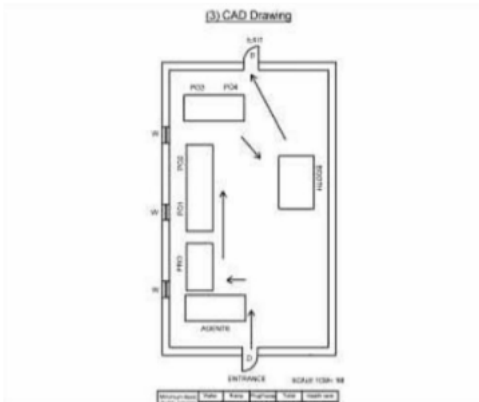

Google Map View

Polling Station Building Front View

Polling Station Front View

Cad View

Key MAP View

1	RRN0643742	பெயர் : கலா கணவர் பெயர்: துரைராஜ் வீட்டு எண் : 1 வயது : 53 பாலினம் : பெண்	Photo is available	2	RRN0643767	பெயர் : திருமாவளவன் தந்தை பெயர்: ராமசாமி வீட்டு எண் : 1 வயது : 49 பாலினம் : ஆண்	Photo is available	3	RRN0535302	பெயர் : மகேந்திரன் தந்தை பெயர்: தருமர் வீட்டு எண் : 1 வயது : 45 பாலினம் : ஆண்	Photo is available
4	RRN0535294	பெயர் : தவமணி கணவர் பெயர்: மகேந்திரன் வீட்டு எண் : 1 வயது : 41 பாலினம் : பெண்	Photo is available	# 5	RRN0704304	பெயர் : மாரியம்மாள் கருணாநிதி கணவர் பெயர்: கருணாநிதி வீட்டு எண் : 1 வயது : 38 பாலினம் : பெண்	Photo is available	6	RRN0611160	பெயர் : சீத்தா கணவர் பெயர்: சக்திவேல் வீட்டு எண் : 1 வயது : 36 பாலினம் : பெண்	Photo is available
7	RRN0704296	பெயர் : சிவன்ராஜ் தந்தை பெயர்: பாண்டியன் வீட்டு எண் : 1 வயது : 30 பாலினம் : ஆண்	Photo is available	8	RRN1505239	பெயர் : செல்வம் கணவர் பெயர்: பெருமாள் வீட்டு எண் : 4 வயது : 65 பாலினம் : பெண்	Photo is available	9	MML1235183	பெயர் : செந்தில் தந்தை பெயர்: அண்ணாத்துரை வீட்டு எண் : 4 வயது : 52 பாலினம் : பெண்	Photo is available
10	RRN0063560	பெயர் : ஆரோக்கியஅருள்செல்வி தந்தை பெயர்: சதானந்தம் வீட்டு எண் : 4 வயது : 41 பாலினம் : பெண்	Photo is available	11	RRN0552489	பெயர் : அஜீத் தந்தை பெயர்: அன்னாதுரை வீட்டு எண் : 4 வயது : 34 பாலினம் : ஆண்	Photo is available	12	RRN0741439	பெயர் : அபிராமி கணவர் பெயர்: செந்தில் வீட்டு எண் : 4 வயது : 33 பாலினம் : பெண்	Photo is available
13	RRN0552497	பெயர் : அர்ஜீன் தந்தை பெயர்: அண்ணாதுரை வீட்டு எண் : 4 வயது : 31 பாலினம் : ஆண்	Photo is available	14	RRN0643569	பெயர் : பிரவீன் தந்தை பெயர்: ராமச்சந்திரன் வீட்டு எண் : 4 வயது : 30 பாலினம் : ஆண்	Photo is available	15	RRN0535427	பெயர் : செந்தில் தந்தை பெயர்: வீரையன் வீட்டு எண் : 4-5 வயது : 47 பாலினம் : ஆண்	Photo is available
16	RRN1849439	பெயர் : சுகன் தந்தை பெயர்: சுப்பிரமணியன் வீட்டு எண் : 4/6 வயது : 26 பாலினம் : ஆண்	Photo is available	17	RRN0456343	பெயர் : மேரி கணவர் பெயர்: அந்தோணிசாமி வீட்டு எண் : 4-18A வயது : 65 பாலினம் : பெண்	Photo is available	18	RRN0535435	பெயர் : ஹென்றி ஜெயராஜ் தந்தை பெயர்: ஆரோக்கியசாமி வீட்டு எண் : 4-18B வயது : 32 பாலினம் : ஆண்	Photo is available
19	RRN0741702	பெயர் : நீதிமோகன் தந்தை பெயர்: சூரியமூர்த்தி வீட்டு எண் : 4-21b வயது : 50 பாலினம் : ஆண்	Photo is available	20	RRN0248088	பெயர் : இளையராணி கணவர் பெயர்: ஜெயக்குமார் வீட்டு எண் : 4-37A வயது : 45 பாலினம் : பெண்	Photo is available	21	RRN1849272	பெயர் : பிரகாஷ் தந்தை பெயர்: ராமசந்திரன் வீட்டு எண் : 4/40 வயது : 26 பாலினம் : ஆண்	Photo is available
22	RRN0456384	பெயர் : நிதீஸ் தந்தை பெயர்: சித்தார்த்தன் வீட்டு எண் : 4-42 வயது : 33 பாலினம் : ஆண்	Photo is available	23	MML6227516	பெயர் : வள்ளுவன் தந்தை பெயர்: தியாகராஜன் வீட்டு எண் : 4-42A வயது : 70 பாலினம் : ஆண்	Photo is available	24	RRN0800128	பெயர் : கலைச்செல்வி கணவர் பெயர்: வீராசாமி வீட்டு எண் : 4-43 வயது : 42 பாலினம் : பெண்	Photo is available
25	RRN0800110	பெயர் : இளவரசி கணவர் பெயர்: ரமேஷ் வீட்டு எண் : 4-43 வயது : 39 பாலினம் : பெண்	Photo is available	26	RRN0610998	பெயர் : கோபிநாதன் தந்தை பெயர்: துரைராஜ் வீட்டு எண் : 4-58 வயது : 31 பாலினம் : ஆண்	Photo is available	27	RRN0704429	பெயர் : கபிலன் தந்தை பெயர்: துரைராஜ் வீட்டு எண் : 4-58 வயது : 30 பாலினம் : ஆண்	Photo is available
28	RRN0456376	பெயர் : பிரபாகரன் தந்தை பெயர்: பன்னீர்செல்வம் வீட்டு எண் : 4-61 வயது : 34 பாலினம் : ஆண்	Photo is available	29	RRN0974386	பெயர் : சத்யா கணவர் பெயர்: பிரபாகரன் வீட்டு எண் : 4/61 வயது : 31 பாலினம் : பெண்	Photo is available	30	RRN2012557	பெயர் : ரவி தாயின் பெயர்: அஞ்சம்மாள் வீட்டு எண் : 4/360 வயது : 41 பாலினம் : ஆண்	Photo is available