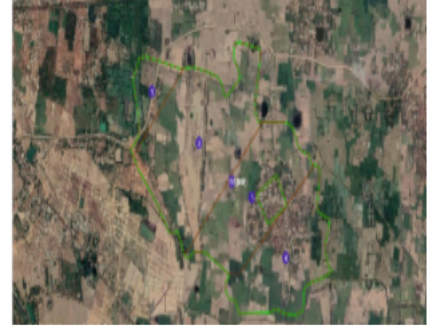

3. வாக்குச் சாவடியின் விவரங்கள்

<p>வாக்குச் சாவடியின் எண் மற்றும் பெயர் :</p> <p>21 - ஊராட்சி ஒன்றிய நடுநிலைப்பள்ளி கிழக்கு கட்டிடம் தெற்கு பார்த்த கிழக்கு பகுதி, குளிச்சப்பட்டு 613501</p> <p>வாக்குச் சாவடியின் முகவரி :</p> <p>ஊராட்சி ஒன்றிய நடுநிலைப்பள்ளி கிழக்கு கட்டிடம் தெற்கு பார்த்த கிழக்கு பகுதி, குளிச்சப்பட்டு 613501</p>	<p>வாக்குச் சாவடியின் வகைப்பாடு (ஆண்/பெண்/பொது)</p>	<p>பொது</p>
	<p>துணை வாக்குச் சாவடிகளின் எண்ணிக்கை :</p>	<p>0</p>

Google Map View

Polling Station Building Front View

Polling Station Front View

Cad View

Key MAP View

சட்டமன்றத் தொகுதியின் எண் மற்றும் பெயர் : 175-ஓரத்தநாடு
பிரிவு எண் மற்றும் பெயர் 1-குளிச்சப்பட்டு (வ.கி) மற்றும் (ஊ), கீழ்த்தெரு வார்டு-1