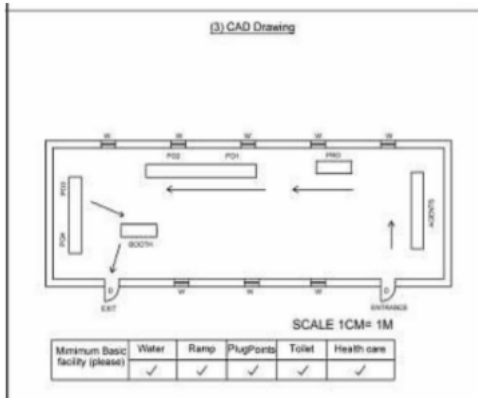

Google Map View

Polling Station Building Front View

Polling Station Front View

Cad View

Key MAP View

1 பெயர் : அமலதாஸ் தந்தை பெயர்: சிங்காரம் வீட்டு எண் : 1 வயது : 60 பாலினம் : ஆண் Photo is available RRN1453075	2 பெயர் : சந்தானலட்சுமி கணவர் பெயர்: அமலதாசு வீட்டு எண் : 1 வயது : 52 பாலினம் : பெண் Photo is available RRN1453083	# 3 பெயர் : ஆனந்தன் கோவிந்தராஜ் தந்தை பெயர்: கோவிந்தராஜ் வீட்டு எண் : 1/156பி வயது : 50 பாலினம் : ஆண் Photo is available RRN0800276
4 பெயர் : ஆனந்தி கணவர் பெயர்: ராஜ்குமார் வீட்டு எண் : 1 வயது : 43 பாலினம் : பெண் Photo is available RRN0305102	5 பெயர் : ஜெயபிரியா கணவர் பெயர்: வீரச்செல்வம் வீட்டு எண் : 1 வயது : 41 பாலினம் : பெண் Photo is available RRN0248278	6 பெயர் : பூர்ணிமா கணவர் பெயர்: சிவகுமார் வீட்டு எண் : 1 வயது : 41 பாலினம் : பெண் Photo is available RRN1974294
7 பெயர் : மேனகா கணவர் பெயர்: பிச்சைமுத்து வீட்டு எண் : 1 வயது : 36 பாலினம் : பெண் Photo is available RRN0248310	8 பெயர் : தேவவிக்னேஷ் தந்தை பெயர்: அமலதாஸ் வீட்டு எண் : 1 வயது : 33 பாலினம் : ஆண் Photo is available RRN0305011	9 பெயர் : புஷ்பலதா கணவர் பெயர்: கார்த்திக் வீட்டு எண் : 1 வயது : 30 பாலினம் : பெண் Photo is available RRN0704544
10 பெயர் : மணிகண்டன் தந்தை பெயர்: ரவி வீட்டு எண் : 1 வயது : 29 பாலினம் : ஆண் Photo is available RRN0704528	11 பெயர் : புனிதவதி கணவர் பெயர்: சுரேஷ் வீட்டு எண் : 1 வயது : 29 பாலினம் : பெண் Photo is available RRN0914549	12 பெயர் : கலைவாணன் தந்தை பெயர்: அன்புமணி வீட்டு எண் : 1 வயது : 28 பாலினம் : ஆண் Photo is available RRN0800235
#2 13 பெயர் : கௌசல்யா கோவிந்தராஜ் தந்தை பெயர்: கோவிந்தராஜ் வீட்டு எண் : 1/4 வயது : 27 பாலினம் : பெண் Photo is available RRN0887760	14 பெயர் : பிச்சையம்மாள் கணவர் பெயர்: வெங்கடாசலம் வீட்டு எண் : 1-1 வயது : 86 பாலினம் : பெண் Photo is available RRN1453091	15 பெயர் : ரமேஷ் தந்தை பெயர்: துரைராஜ் வீட்டு எண் : 1-1CD வயது : 34 பாலினம் : ஆண் Photo is available RRN0304873
16 பெயர் : பிரேமலதா கணவர் பெயர்: கருணாகரன் வீட்டு எண் : 1/3 வயது : 40 பாலினம் : பெண் Photo is available RRN2111433	17 பெயர் : கவியரசன் தந்தை பெயர்: கோவிந்தராசு வீட்டு எண் : 1/4 வயது : 21 பாலினம் : ஆண் Photo is available RRN2039394	18 பெயர் : நதியா செளந்தர் வள்ளி கணவர் பெயர்: வீரமணி வீட்டு எண் : 1/9 வயது : 36 பாலினம் : பெண் Photo is available RRN0974626
19 பெயர் : சிலம்பரசன் தந்தை பெயர்: சின்னப்பன் வீட்டு எண் : 1/12 வயது : 37 பாலினம் : ஆண் Photo is available RRN2057255	20 பெயர் : வடிவுக்கரசி தந்தை பெயர்: சிலம்பரசன் வீட்டு எண் : 1/12 வயது : 33 பாலினம் : பெண் Photo is available RRN0974618	21 பெயர் : ஹரிதாஸ் சி தந்தை பெயர்: சிவகுமார் வீட்டு எண் : 1/13 வயது : 20 பாலினம் : ஆண் Photo is available RRN2189397
22 பெயர் : மலர் கணவர் பெயர்: ராஜா வீட்டு எண் : 1-13A வயது : 35 பாலினம் : பெண் Photo is available RRN0914531	23 பெயர் : சத்யா கணவர் பெயர்: கர்ணன் வீட்டு எண் : 1/15 வயது : 41 பாலினம் : பெண் Photo is available RRN2104164	24 பெயர் : சூரியா தந்தை பெயர்: சேகர் வீட்டு எண் : 1/15 வயது : 27 பாலினம் : ஆண் Photo is available RRN1921808
25 பெயர் : காளீஸ்வரி கணவர் பெயர்: சூரியா வீட்டு எண் : 1/15 வயது : 27 பாலினம் : பெண் Photo is available RRN1921931	26 பெயர் : நாகலெட்சுமி கணவர் பெயர்: குழந்தைவேலு வீட்டு எண் : 1-16 வயது : 71 பாலினம் : பெண் Photo is available RRN1453109	27 பெயர் : வீரமணி தந்தை பெயர்: கோவிந்தசாமி வீட்டு எண் : 1-18 வயது : 39 பாலினம் : ஆண் Photo is available RRN0167932
28 பெயர் : இளவரசி கணவர் பெயர்: அன்பழகன் வீட்டு எண் : 1/18 வயது : 35 பாலினம் : பெண் Photo is available RRN0305078	29 பெயர் : கஸ்தூரி தந்தை பெயர்: கணேசன் வீட்டு எண் : 1-20 வயது : 31 பாலினம் : பெண் Photo is available RRN0611491	30 பெயர் : சக்திவேல் தந்தை பெயர்: அண்ணாதுரை வீட்டு எண் : 1-21 வயது : 33 பாலினம் : ஆண் Photo is available RRN0304881