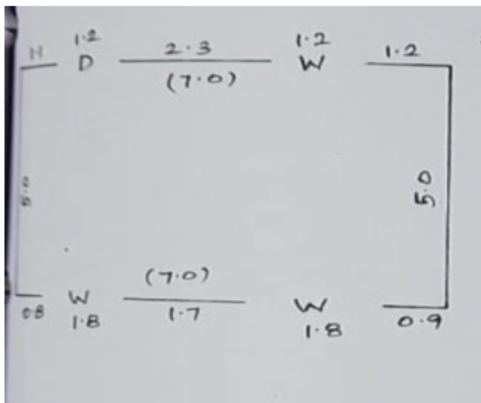

Google Map View

Polling Station Building Front View

Polling Station Front View

Cad View

Key MAP View

1	RRN1928902	பெயர் : அபிதா தந்தை பெயர்: மகாலிங்கம் வீட்டு எண் : 000 வயது : 23 பாலினம் : பெண்	Photo is available	2	RRN0064204	பெயர் : கலாநிதி கணவர் பெயர்: இளங்கோவன் வீட்டு எண் : 1 வயது : 44 பாலினம் : பெண்	Photo is available	3	RRN0064683	பெயர் : சரளா கணவர் பெயர்: பாரதிதாசன் வீட்டு எண் : 1 வயது : 43 பாலினம் : பெண்	Photo is available
4	RRN0457663	பெயர் : வனிதா கணவர் பெயர்: மாயவன் வீட்டு எண் : 1 வயது : 43 பாலினம் : பெண்	Photo is available	5	RRN0457671	பெயர் : நதியா கணவர் பெயர்: பூபால்ராஜ் வீட்டு எண் : 1 வயது : 41 பாலினம் : பெண்	Photo is available	6	RRN0800656	பெயர் : ராதா கணவர் பெயர்: இளையராஜா வீட்டு எண் : 1 வயது : 38 பாலினம் : பெண்	Photo is available
7	RRN0644294	பெயர் : சபா கணவர் பெயர்: செங்குட்டுவன் வீட்டு எண் : 1 வயது : 37 பாலினம் : பெண்	Photo is available	8	RRN0457614	பெயர் : கமலக்கண்ணன் தந்தை பெயர்: அண்ணாதுரை வீட்டு எண் : 1 வயது : 32 பாலினம் : ஆண்	Photo is available	9	RRN0644427	பெயர் : விஜய் தந்தை பெயர்: கஜேந்திரன் வீட்டு எண் : 1 வயது : 31 பாலினம் : ஆண்	Photo is available
10	RRN0644435	பெயர் : விமல் தந்தை பெயர்: கஜேந்திரன் வீட்டு எண் : 1 வயது : 30 பாலினம் : ஆண்	Photo is available	11	RRN0862334	பெயர் : பிரியா கணவர் பெயர்: மருதமுத்து வீட்டு எண் : 1 வயது : 28 பாலினம் : பெண்	Photo is available	12	RRN0887950	பெயர் : அருண்பிரபு தந்தை பெயர்: சந்திரசேகரன் வீட்டு எண் : 1 வயது : 28 பாலினம் : ஆண்	Photo is available
13	RRN0888040	பெயர் : பிரவின தந்தை பெயர்: துரைக்கண்ணு வீட்டு எண் : 1 வயது : 28 பாலினம் : ஆண்	Photo is available	14	RRN0888248	பெயர் : நிசாந்தன் தந்தை பெயர்: உமாமகேஷ்வரி வீட்டு எண் : 1 வயது : 27 பாலினம் : ஆண்	Photo is available	15	RRN2041093	பெயர் : தமிழ்குவி கணவர் பெயர்: ராஜதுரை வீட்டு எண் : 1 வயது : 25 பாலினம் : பெண்	Photo is available
16	RRN2084994	பெயர் : பந்திரன் தந்தை பெயர்: பாஸ்கர் வீட்டு எண் : 1 வயது : 21 பாலினம் : ஆண்	Photo is available	17	RRN0800888	பெயர் : ரேனுகா கணவர் பெயர்: பேரின்பநாதன் வீட்டு எண் : 1-162 வயது : 38 பாலினம் : பெண்	Photo is available	18	RRN0457648	பெயர் : வெட்சுமி கணவர் பெயர்: சம்பத் வீட்டு எண் : 2 வயது : 35 பாலினம் : பெண்	Photo is available
19	RRN0551119	பெயர் : அருண்பிரசாத் தந்தை பெயர்: சந்திரசேகரன் வீட்டு எண் : 2 வயது : 31 பாலினம் : ஆண்	Photo is available	20	RRN0248617	பெயர் : கவிதா கணவர் பெயர்: சுரேஷ் வீட்டு எண் : 2-14 வயது : 36 பாலினம் : பெண்	Photo is available	21	RRN0611731	பெயர் : ஐய்யப்பன் தந்தை பெயர்: கோவிந்தராஜ் வீட்டு எண் : 2-16 வயது : 31 பாலினம் : ஆண்	Photo is available
22	RRN2112829	பெயர் : திலோத்தி தந்தை பெயர்: பூபால்ராஜ் வீட்டு எண் : 2/26 வயது : 21 பாலினம் : பெண்	Photo is available	23	RRN0801142	பெயர் : அபிராமி தந்தை பெயர்: கமலக்கண்ணன் வீட்டு எண் : 2-31 வயது : 33 பாலினம் : பெண்	Photo is available	24	RRN0801134	பெயர் : புனிதா தந்தை பெயர்: கருணாநிதி வீட்டு எண் : 2-31 வயது : 30 பாலினம் : பெண்	Photo is available
25	RRN0248468	பெயர் : வெற்றிராணி கணவர் பெயர்: முருகானந்தம் வீட்டு எண் : 2-36 வயது : 46 பாலினம் : பெண்	Photo is available	26	MML1160498	பெயர் : ரஜினிகாந்த் தந்தை பெயர்: கலியபெருமாள் வீட்டு எண் : 2-56 வயது : 46 பாலினம் : ஆண்	Photo is available	27	RRN0552612	பெயர் : ராஜஅழகி கணவர் பெயர்: ரமேஷ் வீட்டு எண் : 2-65 வயது : 32 பாலினம் : பெண்	Photo is available
28	RRN0801043	பெயர் : திவாகர் தந்தை பெயர்: செழியன் வீட்டு எண் : 2-78 வயது : 29 பாலினம் : ஆண்	Photo is available	29	RRN2047330	பெயர் : சுரேஷ் தந்தை பெயர்: தீபாசுரேஷ் வீட்டு எண் : 2/79 வயது : 38 பாலினம் : ஆண்	Photo is available	30	NWZ0540997	பெயர் : தீபா தந்தை பெயர்: பன்னீர் செல்வம் வீட்டு எண் : 2/79 வயது : 35 பாலினம் : பெண்	Photo is available