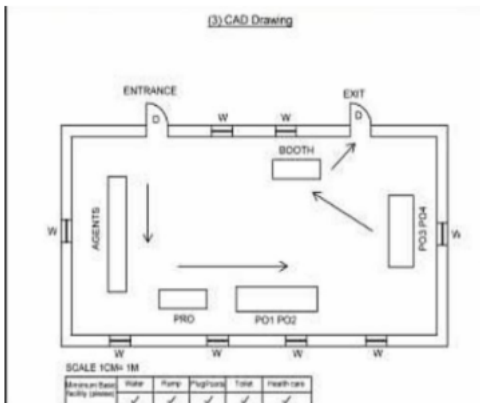

Google Map View

Polling Station Building Front View

Polling Station Front View

Cad View

Key MAP View

1	RRN0888511	பெயர் : கனகம் கணவர் பெயர் : அம்பிகாபதி வீட்டு எண் : 1 வயது : 53 பாலினம் : பெண்	Photo is available	2	RRN0458364	பெயர் : செந்தில்குமார் தந்தை பெயர் : மருதமுத்து வீட்டு எண் : 1 வயது : 46 பாலினம் : ஆண்	Photo is available	3	RRN0612259	பெயர் : ஜெய்சங்கர் தந்தை பெயர் : மாணிக்கம் வீட்டு எண் : 1 வயது : 45 பாலினம் : ஆண்	Photo is available
4	RRN0458380	பெயர் : நிர்மலா கணவர் பெயர் : அறிவழகன் வீட்டு எண் : 1 வயது : 41 பாலினம் : பெண்	Photo is available	5	RRN0801779	பெயர் : சிலம்பரசன் தந்தை பெயர் : சித்திரவேல் வீட்டு எண் : 1 வயது : 39 பாலினம் : ஆண்	Photo is available	6	MML6228829	பெயர் : மெரிட்டா தந்தை பெயர் : ஜோசப் வீட்டு எண் : 1 வயது : 38 பாலினம் : பெண்	Photo is available
7	RRN0801597	பெயர் : இளையராணி கணவர் பெயர் : திருமுருகன் வீட்டு எண் : 1 வயது : 35 பாலினம் : பெண்	Photo is available	8	RRN0612226	பெயர் : தமிழ்மணி கணவர் பெயர் : ரமேஷ் வீட்டு எண் : 1 வயது : 35 பாலினம் : பெண்	Photo is available	9	RRN0888479	பெயர் : ஜஸ்வராயா கணவர் பெயர் : ரமேஷ் வீட்டு எண் : 1 வயது : 34 பாலினம் : பெண்	Photo is available
10	RRN0705210	பெயர் : கார்த்திகா தந்தை பெயர் : மருதமுத்து வீட்டு எண் : 1 வயது : 31 பாலினம் : பெண்	Photo is available	11	RRN0643718	பெயர் : கனிகா தந்தை பெயர் : ஜெயபால் வீட்டு எண் : 1 வயது : 31 பாலினம் : பெண்	Photo is available	12	RRN0612234	பெயர் : கவியரசன் தந்தை பெயர் : ரவிச்சந்திரன் வீட்டு எண் : 1 வயது : 30 பாலினம் : ஆண்	Photo is available
13	RRN0801704	பெயர் : கவியரசன் தந்தை பெயர் : ஜெயராமன் வீட்டு எண் : 1 வயது : 28 பாலினம் : ஆண்	Photo is available	14	RRN0888420	பெயர் : திருமலை நம்பி தந்தை பெயர் : அம்பிகாபதி வீட்டு எண் : 1 வயது : 28 பாலினம் : ஆண்	Photo is available	15	RRN0888446	பெயர் : அபிநயா கணவர் பெயர் : லெட்சுமணன் வீட்டு எண் : 1 வயது : 28 பாலினம் : பெண்	Photo is available
16	RRN0911792	பெயர் : பிரியாராணி தந்தை பெயர் : சஞ்சிவிநாதன் வீட்டு எண் : 1 வயது : 27 பாலினம் : பெண்	Photo is available	17	RRN0801795	பெயர் : ராஜேந்திரன் தந்தை பெயர் : மணியன் வீட்டு எண் : 1-181 வயது : 55 பாலினம் : ஆண்	Photo is available	18	RRN1813641	பெயர் : விஜய் சங்கர் தந்தை பெயர் : வீரமுத்து வீட்டு எண் : 1/949 வயது : 28 பாலினம் : ஆண்	Photo is available
19	RRN0249169	பெயர் : தேவகி கணவர் பெயர் : ஆனந்தன் வீட்டு எண் : 2-28C வயது : 42 பாலினம் : பெண்	Photo is available	20	RRN0801548	பெயர் : குணமதி கணவர் பெயர் : கலையரசன் வீட்டு எண் : 2-47 வயது : 32 பாலினம் : பெண்	Photo is available	21	RRN0975086	பெயர் : சூர்யா தந்தை பெயர் : பாண்டிதுரை வீட்டு எண் : 3/26ஏ வயது : 25 பாலினம் : ஆண்	Photo is available
22	RRN0536060	பெயர் : சியாமளா கணவர் பெயர் : கரிகாலன் வீட்டு எண் : 3-967 வயது : 42 பாலினம் : பெண்	Photo is available	23	RRN2071041	பெயர் : காவியா கரிகாலன் தந்தை பெயர் : காவியா கரிகாலன் வீட்டு எண் : 3/967 வயது : 20 பாலினம் : பெண்	Photo is available	24	RRN0360776	பெயர் : மதியரசன் தந்தை பெயர் : மகாலிங்கம் வீட்டு எண் : 4-50 வயது : 37 பாலினம் : ஆண்	Photo is available
25	RRN0132902	பெயர் : சுகந்தி கணவர் பெயர் : செந்தில் குமார் வீட்டு எண் : 4/80 வயது : 36 பாலினம் : பெண்	Photo is available	26	RRN0195412	பெயர் : கண்ணன் தந்தை பெயர் : செல்வராஜ் வீட்டு எண் : 5 வயது : 48 பாலினம் : ஆண்	Photo is available	27	RRN0188201	பெயர் : வனிதா கணவர் பெயர் : கண்ணன் வீட்டு எண் : 5 வயது : 43 பாலினம் : பெண்	Photo is available
28	RRN0065268	பெயர் : கேசவன் தந்தை பெயர் : மாணிக்கம் வீட்டு எண் : 5 வயது : 40 பாலினம் : ஆண்	Photo is available	29	RRN0674689	பெயர் : சாந்தி கணவர் பெயர் : கேசவன் வீட்டு எண் : 5 வயது : 38 பாலினம் : பெண்	Photo is available	30	RRN0801589	பெயர் : நட்சத்ரா தந்தை பெயர் : ரவிசந்திரன் வீட்டு எண் : 5-10 வயது : 28 பாலினம் : பெண்	Photo is available