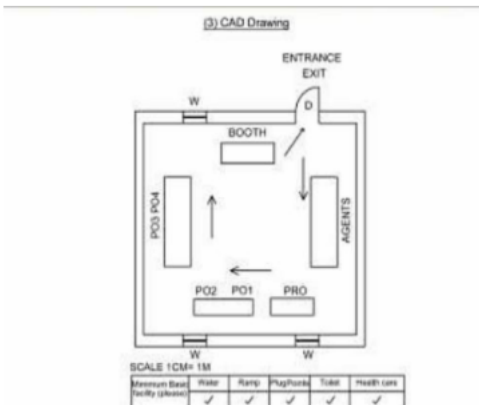

Google Map View

Polling Station Building Front View

Polling Station Front View

Cad View

Key MAP View

1 பெயர் : சிவபாலன் தந்தை பெயர்: பன்னீர்செல்வம் வீட்டு எண் : 1 வயது : 44 பாலினம் : ஆண் Photo is available	MML1260199	2 பெயர் : செல்வம் தந்தை பெயர்: வீரன் வீட்டு எண் : 1 வயது : 30 பாலினம் : ஆண் Photo is available	RRN0612465	3 பெயர் : ஜெயந்தி ஜெயக்குமார் கணவர் பெயர்: ஜெயக்குமார் வீட்டு எண் : 1-61a வயது : 30 பாலினம் : பெண் Photo is available	RRN0802025
4 பெயர் : தாமரைச்செல்வி கணவர் பெயர்: பத்மநாபன் வீட்டு எண் : 1-80 வயது : 36 பாலினம் : பெண் Photo is available	RRN0195461	5 பெயர் : பொண்ணுகண்ணு கணவர் பெயர்: காத்தலிங்கம் வீட்டு எண் : 1-92A வயது : 85 பாலினம் : பெண் Photo is available	RRN1750025	6 பெயர் : யாழ்இனியன் தந்தை பெயர்: ராமநாதன் வீட்டு எண் : 1-109-1 வயது : 34 பாலினம் : ஆண் Photo is available	RRN0188029
7 பெயர் : வாசுகி கணவர் பெயர்: வேதநாயகம் வீட்டு எண் : 1-188A வயது : 38 பாலினம் : பெண் Photo is available	RRN0458653	8 பெயர் : ரஞ்சித் குமார் தந்தை பெயர்: மணிவாசகம் வீட்டு எண் : 1-392 வயது : 31 பாலினம் : ஆண் Photo is available	RRN0536102	9 பெயர் : செளந்தரியா தந்தை பெயர்: ரவிந்திரன் வீட்டு எண் : 1-446 வயது : 31 பாலினம் : பெண் Photo is available	RRN0612473
10 பெயர் : சக்திசங்கர் தந்தை பெயர்: தணிகாசலம் வீட்டு எண் : 2/125 வயது : 24 பாலினம் : ஆண் Photo is available	RRN1847250	11 பெயர் : சந்தியா தந்தை பெயர்: தணிகாசலம் வீட்டு எண் : 2/125 வயது : 24 பாலினம் : பெண் Photo is available	RRN1847243	12 பெயர் : தேவா தந்தை பெயர்: ஜான்நஜக்சன் வீட்டு எண் : 2-293 வயது : 31 பாலினம் : ஆண் Photo is available	RRN0612457
13 பெயர் : ஷியாம்சரவணன் தந்தை பெயர்: கௌதமன் வீட்டு எண் : 4/148 வயது : 23 பாலினம் : ஆண் Photo is available	RRN1928852	14 பெயர் : சுகன்யா கணவர் பெயர்: கண்ணதாசன் வீட்டு எண் : 6 வயது : 33 பாலினம் : பெண் Photo is available	RRN0975169	15 பெயர் : கிரிஷ்ணவேணி கணவர் பெயர்: கார்த்திகேயன் வீட்டு எண் : 11 வயது : 44 பாலினம் : பெண் Photo is available	RRN1928779
16 பெயர் : வேதவள்ளி கணவர் பெயர்: சுப்பிரமணியன் வீட்டு எண் : 12 வயது : 81 பாலினம் : பெண் Photo is available	RRN1928761	17 பெயர் : சக்திவேல் வையாபுரி தந்தை பெயர்: வையாபுரி வீட்டு எண் : 17 வயது : 44 பாலினம் : ஆண் Photo is available	MML1300391	18 பெயர் : உத்திராபதி தந்தை பெயர்: மாணிக்கம் வீட்டு எண் : 18 வயது : 76 பாலினம் : ஆண் Photo is available	RRN0140046
19 பெயர் : சந்திரா கணவர் பெயர்: உத்திராபதி வீட்டு எண் : 18 வயது : 66 பாலினம் : பெண் Photo is available	RRN1750066	20 பெயர் : பிரபு தந்தை பெயர்: உத்திராபதி வீட்டு எண் : 18 வயது : 44 பாலினம் : ஆண் Photo is available	MML1300334	21 பெயர் : கோபிநாத் தந்தை பெயர்: சத்தியமூர்த்தி வீட்டு எண் : 22A வயது : 40 பாலினம் : ஆண் Photo is available	RRN0115279
22 பெயர் : பாலசந்தர் தந்தை பெயர்: பன்னீர்செல்வம் வீட்டு எண் : 22B வயது : 41 பாலினம் : ஆண் Photo is available	RRN0115287	23 பெயர் : ஆனந்தி தந்தை பெயர்: செல்வராஜ் வீட்டு எண் : 23 வயது : 27 பாலினம் : பெண் Photo is available	RRN1928738	24 பெயர் : கதிர்வேல் தந்தை பெயர்: சிவப்பிரகாசம் வீட்டு எண் : 25 வயது : 50 பாலினம் : ஆண் Photo is available	RRN1928811
25 பெயர் : தரணி கணவர் பெயர்: கணேசன் வீட்டு எண் : 26 வயது : 61 பாலினம் : பெண் Photo is available	RRN1750090	26 பெயர் : ஜெயலட்சுமி கணவர் பெயர்: தங்கராசு வீட்டு எண் : 27A வயது : 54 பாலினம் : பெண் Photo is available	RRN1750124	27 பெயர் : ராஜலெட்சுமி தந்தை பெயர்: தங்கராஜ் வீட்டு எண் : 27B வயது : 26 பாலினம் : பெண் Photo is available	RRN0975219
28 பெயர் : மகாலிங்கம் தந்தை பெயர்: கோவிந்தசாமி வீட்டு எண் : 28 வயது : 65 பாலினம் : ஆண் Photo is available	RRN1750132	29 பெயர் : பூங்கொடி கணவர் பெயர்: மகாலிங்கம் வீட்டு எண் : 28 வயது : 57 பாலினம் : பெண் Photo is available	RRN1750140	30 பெயர் : கார்த்திக் மகாலிங்கம் தந்தை பெயர்: மகாலிங்கம் வீட்டு எண் : 28 வயது : 37 பாலினம் : ஆண் Photo is available	MML1547579