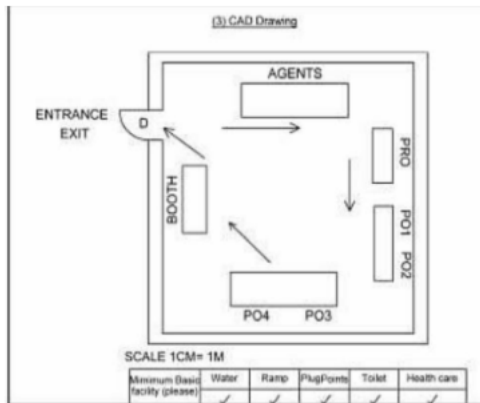

Google Map View

Polling Station Building Front View

Polling Station Front View

Cad View

Key MAP View

1 பெயர் : ராணி கணவர் பெயர்: மணவாளன் வீட்டு எண் : 1 வயது : 67 பாலினம் : பெண் Photo is available RRN0914630	2 பெயர் : பத்மினி கணவர் பெயர்: கண்ணன் வீட்டு எண் : 1 வயது : 61 பாலினம் : பெண் Photo is available RRN0613091	3 பெயர் : கலா கணவர் பெயர்: மோகன் வீட்டு எண் : 1 வயது : 54 பாலினம் : பெண் Photo is available RRN0613117
4 பெயர் : நிர்மளா தந்தை பெயர்: ஜெயராமன் வீட்டு எண் : 1 வயது : 46 பாலினம் : பெண் Photo is available RRN0862359	5 பெயர் : சாலமன் சந்தனராஜ் தந்தை பெயர்: செபாஸ்டியன் வீட்டு எண் : 1 வயது : 31 பாலினம் : ஆண் Photo is available RRN0613125	6 பெயர் : சிவரஞ்சனி தந்தை பெயர்: சாந்தி வீட்டு எண் : 1 வயது : 28 பாலினம் : பெண் Photo is available RRN0802496
7 பெயர் : பிரகாஷ் தந்தை பெயர்: ரமேஷ் வீட்டு எண் : 1 வயது : 26 பாலினம் : ஆண் Photo is available RRN0975391	8 பெயர் : சரண்யா தந்தை பெயர்: கஜேந்திரன் வீட்டு எண் : 1 வயது : 23 பாலினம் : பெண் Photo is available RRN1926815	9 பெயர் : கனிமொழி தந்தை பெயர்: கருணாநிதி வீட்டு எண் : 1 வயது : 23 பாலினம் : பெண் Photo is available RRN1928431
10 பெயர் : கீதா தாயின் பெயர்: சாந்தி வீட்டு எண் : 1/121 வயது : 24 பாலினம் : பெண் Photo is available RRN1846641	11 பெயர் : ரகுமன்கான் தாயின் பெயர்: மீராமைதீன் வீட்டு எண் : 1-160 வயது : 37 பாலினம் : ஆண் Photo is available RRN0459578	12 பெயர் : பம்மிளா கணவர் பெயர்: கார்த்திக் வீட்டு எண் : 1A வயது : 33 பாலினம் : பெண் Photo is available RRN0613265
13 பெயர் : சிவனேசன் தந்தை பெயர்: கோவிந்தன் வீட்டு எண் : 1-A வயது : 34 பாலினம் : ஆண் Photo is available RRN0613356	14 பெயர் : தனுஷ் தந்தை பெயர்: பாலு வீட்டு எண் : 1ஸி வயது : 19 பாலினம் : ஆண் Photo is available RRN2182954	15 பெயர் : சக்திவேல் தந்தை பெயர்: ராஜேந்திரன் வீட்டு எண் : 3-66 வயது : 43 பாலினம் : ஆண் Photo is available RRN0066159
16 பெயர் : மாரியம்மாள் கணவர் பெயர்: சக்திவேல் வீட்டு எண் : 3-66 வயது : 37 பாலினம் : பெண் Photo is available RRN0066142	17 பெயர் : பிரபா கணவர் பெயர்: ராஜன் வீட்டு எண் : 3-113 வயது : 49 பாலினம் : பெண் Photo is available MML6163463	18 பெயர் : சங்கீதா தந்தை பெயர்: தனபால் வீட்டு எண் : 4 வயது : 42 பாலினம் : பெண் Photo is available RRN0802629
19 பெயர் : கார்த்திக் தந்தை பெயர்: நேரு வீட்டு எண் : 4 வயது : 29 பாலினம் : ஆண் Photo is available RRN0802645	20 பெயர் : சின்ராஜ் தந்தை பெயர்: சாமாட்சி வீட்டு எண் : 4 வயது : 28 பாலினம் : ஆண் Photo is available RRN0802504	21 பெயர் : ராஜாகோபால் தந்தை பெயர்: அய்யநாதன் வீட்டு எண் : 4 வயது : 28 பாலினம் : ஆண் Photo is available RRN0802520
22 பெயர் : அருள்மேரி கணவர் பெயர்: அருள்சாமி வீட்டு எண் : 4-56A வயது : 60 பாலினம் : பெண் Photo is available MML6177570	23 பெயர் : செபஸ்டியன் தந்தை பெயர்: சந்தனமேரி வீட்டு எண் : 4-59 வயது : 35 பாலினம் : ஆண் Photo is available RRN0115873	24 பெயர் : வீரப்பன் தந்தை பெயர்: கந்தப்பதேவர் வீட்டு எண் : 4-84 வயது : 78 பாலினம் : ஆண் Photo is available RRN0459891
#2 25 பெயர் : பாலசுப்ரமணியம் வீரப்பன் தந்தை பெயர்: வீரப்பன் வீட்டு எண் : 4-84A வயது : 52 பாலினம் : ஆண் Photo is available RRN0115782	26 பெயர் : வாசுகி கணவர் பெயர்: பாலசுப்பிரமணியன் வீட்டு எண் : 4-84A வயது : 50 பாலினம் : பெண் Photo is available RRN0115790	# 27 பெயர் : முத்துக்குமரன் பக்கிரிசாமி தந்தை பெயர்: பக்கிரிசாமி வீட்டு எண் : எண்.768 (2) வயது : 33 பாலினம் : ஆண் Photo is available RRN0613240
28 பெயர் : வாசுகி கணவர் பெயர்: சேகர் வீட்டு எண் : 4-133 வயது : 74 பாலினம் : பெண் Photo is available RRN0852582	29 பெயர் : சேகர் தந்தை பெயர்: மாணிக்கதேவர் வீட்டு எண் : 4-133 வயது : 69 பாலினம் : ஆண் Photo is available RRN0852574	30 பெயர் : மாரியப்பன் தந்தை பெயர்: சண்முகவேல் வீட்டு எண் : 4-140 வயது : 41 பாலினம் : ஆண் Photo is available RRN0115774