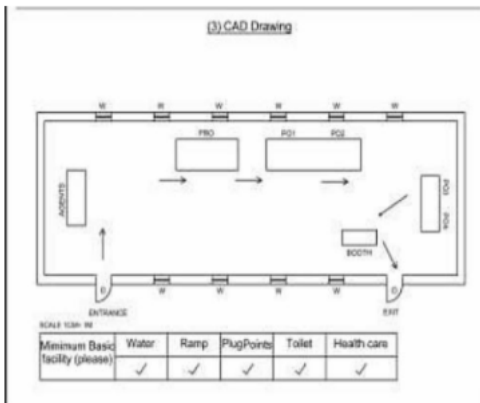

Google Map View

Polling Station Building Front View

Polling Station Front View

Cad View

Key MAP View

1	RRN0614784	பெயர் : மகேஸ்வரி தந்தை பெயர்: மனோகரன் வீட்டு எண் : 1 வயது : 32 பாலினம் : பெண்	Photo is available	2	RRN1007772	பெயர் : மகாராணி கணவர் பெயர்: மகேஸ்வரன் வீட்டு எண் : 1 வயது : 31 பாலினம் : பெண்	Photo is available	3	RRN1007756	பெயர் : சுபிக் ஷா மு தந்தை பெயர்: முருகேசன் வீட்டு எண் : 1 வயது : 25 பாலினம் : பெண்	Photo is available
4	RRN1480813	பெயர் : வில்சன் தந்தை பெயர்: தங்கப்பன் வீட்டு எண் : 2/139 சி வயது : 60 பாலினம் : ஆண்	Photo is available	5	RRN1480797	பெயர் : ஆம்சவள்ளி கணவர் பெயர்: தமிழ்வாணன் வீட்டு எண் : 2-141 வயது : 61 பாலினம் : பெண்	Photo is available	6	MML2011922	பெயர் : சுப்பையன் தந்தை பெயர்: வீரப்பன் வீட்டு எண் : 2-141B வயது : 78 பாலினம் : ஆண்	Photo is available
7	MML2011963	பெயர் : வினோதா கணவர் பெயர்: சுப்பையன் வீட்டு எண் : 2-141B வயது : 67 பாலினம் : பெண்	Photo is available	8	RRN0340539	பெயர் : புதியவன் தந்தை பெயர்: இளங்கோவன் வீட்டு எண் : 5-19a வயது : 37 பாலினம் : ஆண்	Photo is available	9	RRN0340554	பெயர் : சுஷ்மிதா தந்தை பெயர்: இளங்கோவன் வீட்டு எண் : 5-19a வயது : 33 பாலினம் : பெண்	Photo is available
10	RRN0342030	பெயர் : உதயா தந்தை பெயர்: நாகராஜன் வீட்டு எண் : 41-49a வயது : 37 பாலினம் : பெண்	Photo is available	11	RRN0497206	பெயர் : இலக்கியா கணவர் பெயர்: மனோகரன் வீட்டு எண் : 69/21 வயது : 34 பாலினம் : பெண்	Photo is available	12	RRN0248955	பெயர் : மகரஜோதி தந்தை பெயர்: கோவிந்தராசு வீட்டு எண் : 74 வயது : 36 பாலினம் : பெண்	Photo is available
13	RRN0911982	பெயர் : சங்கீதா தந்தை பெயர்: செல்வராஜ் வீட்டு எண் : 95-11 வயது : 27 பாலினம் : பெண்	Photo is available	14	RRN1480805	பெயர் : நெல்சன் தந்தை பெயர்: தங்கப்பன் வீட்டு எண் : 132 வயது : 61 பாலினம் : ஆண்	Photo is available	# 15	RRN1480821	பெயர் : செந்தில்குமார் தங்கப்பன் தந்தை பெயர்: தங்கப்பன் வீட்டு எண் : 132 வயது : 56 பாலினம் : ஆண்	Photo is available
16	MML1566256	பெயர் : உமாமகேஷ்வரன் தந்தை பெயர்: தங்கப்பன் வீட்டு எண் : 132 வயது : 54 பாலினம் : ஆண்	Photo is available	17	RRN1480839	பெயர் : தமிழரசி கணவர் பெயர்: நெல்சன் வீட்டு எண் : 132 வயது : 53 பாலினம் : பெண்	Photo is available	18	RRN1480847	பெயர் : முத்து தந்தை பெயர்: தங்கப்பன் வீட்டு எண் : 132 வயது : 50 பாலினம் : ஆண்	Photo is available
19	MML6132864	பெயர் : சுசிலா கணவர் பெயர்: வில்சன் வீட்டு எண் : 132 வயது : 46 பாலினம் : பெண்	Photo is available	20	RRN1480862	பெயர் : காமராசு தந்தை பெயர்: சுப்பையன் வீட்டு எண் : 133 வயது : 66 பாலினம் : ஆண்	Photo is available	21	MML1155449	பெயர் : கமலா கணவர் பெயர்: காமராசு வீட்டு எண் : 133 வயது : 61 பாலினம் : பெண்	Photo is available
22	MML2465862	பெயர் : சுரேஷ் தந்தை பெயர்: காமராசு வீட்டு எண் : 133 வயது : 44 பாலினம் : ஆண்	Photo is available	23	MML1305804	பெயர் : சதீஷ் காமராஜ் தந்தை பெயர்: காமராசு வீட்டு எண் : 133 வயது : 43 பாலினம் : ஆண்	Photo is available	# 24	MML6112247	பெயர் : ஜெயலெட்சுமி செந்தில்குமார் கணவர் பெயர்: செந்தில்குமார் வீட்டு எண் : 136 வயது : 42 பாலினம் : பெண்	Photo is available
25	MML6105290	பெயர் : மல்லிகா தந்தை பெயர்: சின்னத்தம்பி வீட்டு எண் : 139 வயது : 43 பாலினம் : பெண்	Photo is available	26	MML6105308	பெயர் : ராமச்சந்திரன் தந்தை பெயர்: சாமியப்பன் வீட்டு எண் : 142 வயது : 61 பாலினம் : ஆண்	Photo is available	27	RRN1480870	பெயர் : ராஜேஷ்வரி கணவர் பெயர்: ராமச்சந்திரன் வீட்டு எண் : 142 வயது : 56 பாலினம் : பெண்	Photo is available
28	MML6105316	பெயர் : ஸ்டாலின் தந்தை பெயர்: ராமசந்திரன் வீட்டு எண் : 142 வயது : 43 பாலினம் : ஆண்	Photo is available	29	MML5987441	பெயர் : ஸ்டீபன் ராமசந்திரன் தந்தை பெயர்: ராமசந்திரன் வீட்டு எண் : 142 வயது : 41 பாலினம் : ஆண்	Photo is available	30	RRN1978535	பெயர் : செளபரணிகா தந்தை பெயர்: முருகேசன் வீட்டு எண் : 145/141எ வயது : 23 பாலினம் : பெண்	Photo is available