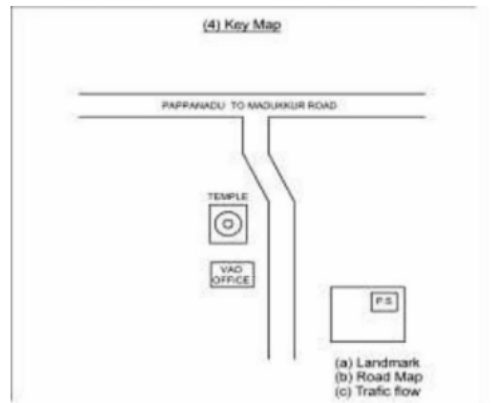

Key MAP View