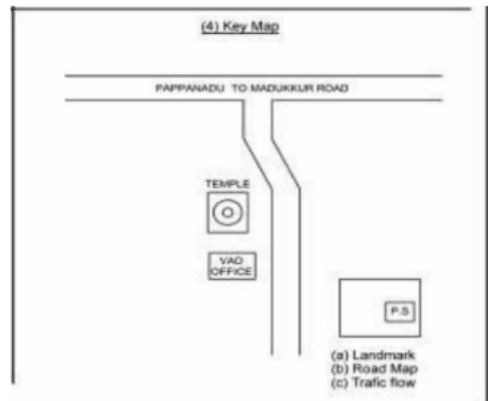

Google Map View

Polling Station Building Front View

Polling Station Front View

Cad View

Key MAP View

1 பெயர் : அசோகன் தந்தை பெயர் : மெய்க்கப்பன் வீட்டு எண் : 1 வயது : 65 பாலினம் : ஆண்	MML6139398 Photo is available	2 பெயர் : மலர்கொடி கணவர் பெயர் : அசோகன் வீட்டு எண் : 1 வயது : 58 பாலினம் : பெண்	RRN1621309 Photo is available	3 பெயர் : கோவிந்தராசு தந்தை பெயர் : மெய்க்கப்பன் வீட்டு எண் : 1 வயது : 57 பாலினம் : ஆண்	RRN1621317 Photo is available
4 பெயர் : லெட்சுமி கணவர் பெயர் : மோகன் வீட்டு எண் : 1 வயது : 38 பாலினம் : பெண்	RRN0306761 Photo is available	5 பெயர் : பாலமுருகன் தந்தை பெயர் : பஞ்சாட்சரம் வீட்டு எண் : 1 வயது : 36 பாலினம் : ஆண்	RRN0647248 Photo is available	6 பெயர் : அகிலா கணவர் பெயர் : பாக்கியராஜ் வீட்டு எண் : 1 வயது : 33 பாலினம் : பெண்	RRN0889717 Photo is available
7 பெயர் : அமலா தந்தை பெயர் : சதீஷ்குமார் வீட்டு எண் : 1 வயது : 33 பாலினம் : பெண்	RRN1007301 Photo is available	8 பெயர் : தினேஷ்மாணிக்கம் தந்தை பெயர் : அண்ணாதுரை வீட்டு எண் : 1 வயது : 30 பாலினம் : ஆண்	RRN0615229 Photo is available	9 பெயர் : சக்தி ஹேமா தந்தை பெயர் : அய்யப்பன் வீட்டு எண் : 1 வயது : 28 பாலினம் : பெண்	RRN1007400 Photo is available
10 பெயர் : பாக்யராஜ் தந்தை பெயர் : பக்கிரிசாமி வீட்டு எண் : 1 வயது : 25 பாலினம் : ஆண்	RRN0975821 Photo is available	11 பெயர் : அபிதா தந்தை பெயர் : அய்யப்பன் வீட்டு எண் : 1 வயது : 25 பாலினம் : பெண்	RRN1007327 Photo is available	12 பெயர் : தினகரன் தந்தை பெயர் : முத்துசாமி வீட்டு எண் : 1/4e வயது : 46 பாலினம் : ஆண்	RRN1835115 Photo is available
13 பெயர் : நவீன்குமார் தந்தை பெயர் : தினகரன் வீட்டு எண் : 1/4 டி வயது : 20 பாலினம் : ஆண்	RRN2096113 Photo is available	14 பெயர் : இவேக் தந்தை பெயர் : ராமகிருஷ்ணன் வீட்டு எண் : 1-32 வயது : 28 பாலினம் : ஆண்	RRN0805044 Photo is available	15 பெயர் : மதுமிதா தந்தை பெயர் : ரவிச்சந்திரன் வீட்டு எண் : 1-32 வயது : 28 பாலினம் : பெண்	RRN0843888 Photo is available
16 பெயர் : அஜீத்குமார் தந்தை பெயர் : ரவிச்சந்திரன் வீட்டு எண் : 1/32 வயது : 26 பாலினம் : ஆண்	RRN0921601 Photo is available	17 பெயர் : ஹரிஹரன் தந்தை பெயர் : செல்வராசு வீட்டு எண் : 1-33A வயது : 33 பாலினம் : ஆண்	RRN0306753 Photo is available	18 பெயர் : தங்கதுரை த தந்தை பெயர் : தண்டாயுதபாணி வீட்டு எண் : 1-34 வயது : 39 பாலினம் : ஆண்	RRN0132753 Photo is available
19 பெயர் : பாரதிராஜா தந்தை பெயர் : தண்டாயுதபாணி வீட்டு எண் : 1-34 வயது : 36 பாலினம் : ஆண்	RRN0116590 Photo is available	20 பெயர் : வெற்றிவேல் தந்தை பெயர் : அசோகன் வீட்டு எண் : 1-42 வயது : 37 பாலினம் : ஆண்	RRN0306803 Photo is available	21 பெயர் : தரணிதரன் தந்தை பெயர் : ரவிச்சந்திரன் வீட்டு எண் : 1/46 வயது : 19 பாலினம் : ஆண்	RRN2135846 Photo is available
22 பெயர் : கோவிந்தராஜ் தந்தை பெயர் : பொன்னுசாமி வீட்டு எண் : 1-47 வயது : 67 பாலினம் : ஆண்	RRN0843854 Photo is available	23 பெயர் : கிரித்திகா தந்தை பெயர் : கோவிந்தராஜ் வீட்டு எண் : 1-47 வயது : 29 பாலினம் : பெண்	RRN0804914 Photo is available	24 பெயர் : திபா கணவர் பெயர் : இலையராஜா வீட்டு எண் : 1-51 வயது : 41 பாலினம் : பெண்	RRN0804989 Photo is available
25 பெயர் : அம்சவள்ளி கணவர் பெயர் : வீரக்குமார் வீட்டு எண் : 1/51 வயது : 41 பாலினம் : பெண்	RRN2116903 Photo is available	26 பெயர் : பத்மினி கணவர் பெயர் : செந்தில்குமார் வீட்டு எண் : 1-51 வயது : 33 பாலினம் : பெண்	RRN0804906 Photo is available	27 பெயர் : வெங்கடாசலம் தந்தை பெயர் : ராமலிங்கம் வீட்டு எண் : 1/61 வயது : 58 பாலினம் : பெண்	NWZ0749242 Photo is available
28 பெயர் : நீலவேணி கணவர் பெயர் : வெங்கடாசலம் வீட்டு எண் : 1/61 வயது : 46 பாலினம் : பெண்	NWZ0749234 Photo is available	29 பெயர் : லோகேஸ்வரி தந்தை பெயர் : வெங்கடாசலம் வீட்டு எண் : 1/61 வயது : 24 பாலினம் : பெண்	RRN1930353 Photo is available	30 பெயர் : தனராஜ் தந்தை பெயர் : வெங்கடாசலம் வீட்டு எண் : 1/61 வயது : 23 பாலினம் : ஆண்	RRN1930320 Photo is available