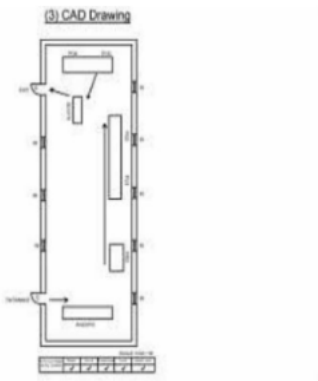

Google Map View

Polling Station Building Front View

Polling Station Front View

Cad View

Key MAP View

1 பெயர் : அசோகன் தந்தை பெயர் : மெய்க்கப்பன் வீட்டு எண் : 1 வயது : 65 பாலினம் : ஆண்	MML6139398 Photo is available	2 பெயர் : மலர்கொடி கணவர் பெயர் : அசோகன் வீட்டு எண் : 1 வயது : 58 பாலினம் : பெண்	RRN1621309 Photo is available	3 பெயர் : கோவிந்தராசு தந்தை பெயர் : மெய்க்கப்பன் வீட்டு எண் : 1 வயது : 57 பாலினம் : ஆண்	RRN1621317 Photo is available
4 பெயர் : லெட்சுமி கணவர் பெயர் : மோகன் வீட்டு எண் : 1 வயது : 38 பாலினம் : பெண்	RRN0306761 Photo is available	5 பெயர் : பாலமுருகன் தந்தை பெயர் : பஞ்சாட்சரம் வீட்டு எண் : 1 வயது : 36 பாலினம் : ஆண்	RRN0647248 Photo is available	6 பெயர் : அகிலா கணவர் பெயர் : பாக்கியராஜ் வீட்டு எண் : 1 வயது : 33 பாலினம் : பெண்	RRN0889717 Photo is available
7 பெயர் : அமலா தந்தை பெயர் : சதீஷ்குமார் வீட்டு எண் : 1 வயது : 33 பாலினம் : பெண்	RRN1007301 Photo is available	8 பெயர் : தினேஷ்மாணிக்கம் தந்தை பெயர் : அண்ணாதுரை வீட்டு எண் : 1 வயது : 30 பாலினம் : ஆண்	RRN0615229 Photo is available	9 பெயர் : சக்தி ஹேமா தந்தை பெயர் : அய்யப்பன் வீட்டு எண் : 1 வயது : 28 பாலினம் : பெண்	RRN1007400 Photo is available
10 பெயர் : பாக்யராஜ் தந்தை பெயர் : பக்கிரிசாமி வீட்டு எண் : 1 வயது : 25 பாலினம் : ஆண்	RRN0975821 Photo is available	11 பெயர் : அபிதா தந்தை பெயர் : அய்யப்பன் வீட்டு எண் : 1 வயது : 25 பாலினம் : பெண்	RRN1007327 Photo is available	12 பெயர் : தினகரன் தந்தை பெயர் : முத்துசாமி வீட்டு எண் : 1/4e வயது : 46 பாலினம் : ஆண்	RRN1835115 Photo is available
13 பெயர் : நவீன்குமார் தந்தை பெயர் : தினகரன் வீட்டு எண் : 1/4 டி வயது : 20 பாலினம் : ஆண்	RRN2096113 Photo is available	14 பெயர் : இவேக் தந்தை பெயர் : ராமகிருஷ்ணன் வீட்டு எண் : 1-32 வயது : 28 பாலினம் : ஆண்	RRN0805044 Photo is available	15 பெயர் : மதுமிதா தந்தை பெயர் : ரவிச்சந்திரன் வீட்டு எண் : 1-32 வயது : 28 பாலினம் : பெண்	RRN0843888 Photo is available
16 பெயர் : அஜீத்குமார் தந்தை பெயர் : ரவிச்சந்திரன் வீட்டு எண் : 1/32 வயது : 26 பாலினம் : ஆண்	RRN0921601 Photo is available	17 பெயர் : ஹரிஹரன் தந்தை பெயர் : செல்வராசு வீட்டு எண் : 1-33A வயது : 33 பாலினம் : ஆண்	RRN0306753 Photo is available	18 பெயர் : தங்கதுரை த தந்தை பெயர் : தண்டாயுதபாணி வீட்டு எண் : 1-34 வயது : 39 பாலினம் : ஆண்	RRN0132753 Photo is available
19 பெயர் : பாரதிராஜா தந்தை பெயர் : தண்டாயுதபாணி வீட்டு எண் : 1-34 வயது : 36 பாலினம் : ஆண்	RRN0116590 Photo is available	20 பெயர் : வெற்றிவேல் தந்தை பெயர் : அசோகன் வீட்டு எண் : 1-42 வயது : 37 பாலினம் : ஆண்	RRN0306803 Photo is available	21 பெயர் : தரணிதரன் தந்தை பெயர் : ரவிச்சந்திரன் வீட்டு எண் : 1/46 வயது : 19 பாலினம் : ஆண்	RRN2135846 Photo is available
22 பெயர் : கோவிந்தராஜ் தந்தை பெயர் : பொன்னுசாமி வீட்டு எண் : 1-47 வயது : 67 பாலினம் : ஆண்	RRN0843854 Photo is available	23 பெயர் : கிரித்திகா தந்தை பெயர் : கோவிந்தராஜ் வீட்டு எண் : 1-47 வயது : 29 பாலினம் : பெண்	RRN0804914 Photo is available	24 பெயர் : திபா கணவர் பெயர் : இலையராஜா வீட்டு எண் : 1-51 வயது : 41 பாலினம் : பெண்	RRN0804989 Photo is available
25 பெயர் : அம்சவள்ளி கணவர் பெயர் : வீரக்குமார் வீட்டு எண் : 1/51 வயது : 41 பாலினம் : பெண்	RRN2116903 Photo is available	26 பெயர் : பத்மினி கணவர் பெயர் : செந்தில்குமார் வீட்டு எண் : 1-51 வயது : 33 பாலினம் : பெண்	RRN0804906 Photo is available	27 பெயர் : வெங்கடாசலம் தந்தை பெயர் : ராமலிங்கம் வீட்டு எண் : 1/61 வயது : 58 பாலினம் : பெண்	NWZ0749242 Photo is available
28 பெயர் : நீலவேணி கணவர் பெயர் : வெங்கடாசலம் வீட்டு எண் : 1/61 வயது : 46 பாலினம் : பெண்	NWZ0749234 Photo is available	29 பெயர் : லோகேஸ்வரி தந்தை பெயர் : வெங்கடாசலம் வீட்டு எண் : 1/61 வயது : 24 பாலினம் : பெண்	RRN1930353 Photo is available	30 பெயர் : தனராஜ் தந்தை பெயர் : வெங்கடாசலம் வீட்டு எண் : 1/61 வயது : 23 பாலினம் : ஆண்	RRN1930320 Photo is available