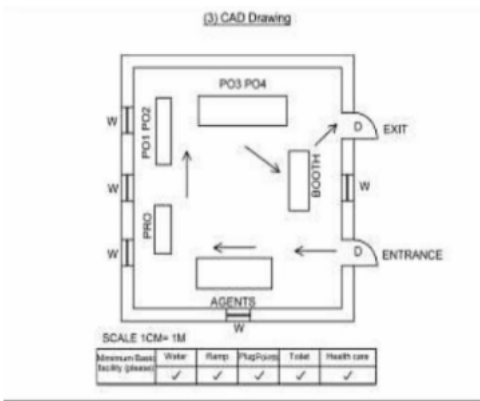

Google Map View

Polling Station Building Front View

Polling Station Front View

Cad View

Key MAP View

1 பெயர் : ஜெயப்பிரியா கணவர் பெயர் : சரவணன் வீட்டு எண் : 0 வயது : 33 பாலினம் : பெண் Photo is available RRN2043925	2 பெயர் : முருகையன் தந்தை பெயர் : தனபாக்கியம் வீட்டு எண் : 1 வயது : 57 பாலினம் : ஆண் Photo is available RRN1835149	3 பெயர் : கஸ்தூரி கணவர் பெயர் : சுப்பையன் வீட்டு எண் : 1 வயது : 39 பாலினம் : பெண் Photo is available RRN0307157
4 பெயர் : வினோதா தந்தை பெயர் : வீராச்சாமி வீட்டு எண் : 1 வயது : 35 பாலினம் : பெண் Photo is available RRN0343848	5 பெயர் : தர்மதுரை தந்தை பெயர் : பெத்த பெருமாள் வீட்டு எண் : 1 வயது : 29 பாலினம் : ஆண் Photo is available RRN0843920	6 பெயர் : பிரகாஷ் தந்தை பெயர் : பக்கிரிசாமி வீட்டு எண் : 1 வயது : 28 பாலினம் : ஆண் Photo is available RRN0843938
7 பெயர் : சக்திவேல் தந்தை பெயர் : குழந்தைவேல் வீட்டு எண் : 1 வயது : 27 பாலினம் : ஆண் Photo is available RRN0889808	8 பெயர் : அஸ்வினி தந்தை பெயர் : வீராச்சாமி வீட்டு எண் : 1 வயது : 27 பாலினம் : பெண் Photo is available RRN2096063	9 பெயர் : அமுதா கணவர் பெயர் : வீராச்சாமி வீட்டு எண் : 1-1A வயது : 47 பாலினம் : பெண் Photo is available RRN0185298
10 பெயர் : தீபா கணவர் பெயர் : முருகேசன் முருகேசன் வீட்டு எண் : 1/2 வயது : 39 பாலினம் : பெண் Photo is available RRN0975888	11 பெயர் : சூரியகலா கணவர் பெயர் : சரத் சந்திரன் வீட்டு எண் : 1/2ஏ வயது : 50 பாலினம் : பெண் Photo is available RRN0975862	12 பெயர் : பிரதீபா தந்தை பெயர் : சரத் சந்திரன் வீட்டு எண் : 1/2A வயது : 28 பாலினம் : பெண் Photo is available RRN0975847
13 பெயர் : ஜெயப்பிரதா தந்தை பெயர் : சரத் சந்திரன் வீட்டு எண் : 1/2A வயது : 27 பாலினம் : பெண் Photo is available RRN0975854	14 பெயர் : முருகதாஸ் தந்தை பெயர் : ராஜாராம் வீட்டு எண் : 1-5 வயது : 29 பாலினம் : ஆண் Photo is available RRN0889758	15 பெயர் : சரண்யா தந்தை பெயர் : பிரபாகரன் வீட்டு எண் : 1-07 வயது : 25 பாலினம் : பெண் Photo is available RRN1864248
16 பெயர் : சக்திபிரியன் தந்தை பெயர் : குழந்தைவேல் வீட்டு எண் : 1-8 வயது : 32 பாலினம் : ஆண் Photo is available RRN0462028	17 பெயர் : இந்திராசு தந்தை பெயர் : சின்னையன் வீட்டு எண் : 1-10 வயது : 66 பாலினம் : ஆண் Photo is available RRN0185314	18 பெயர் : தென்றல் தந்தை பெயர் : இந்திராசு வீட்டு எண் : 1-10 வயது : 39 பாலினம் : பெண் Photo is available RRN0185322
19 பெயர் : கனிமொழி தந்தை பெயர் : இந்திராசு வீட்டு எண் : 1-10 வயது : 37 பாலினம் : பெண் Photo is available RRN0185330	20 பெயர் : பார்வதி கணவர் பெயர் : கனகராசு வீட்டு எண் : 1/11 வயது : 27 பாலினம் : பெண் Photo is available RRN1902204	21 பெயர் : ஸ்ரீநிதி .சி தந்தை பெயர் : சின்னையன் .த வீட்டு எண் : 1/11ஏ வயது : 25 பாலினம் : பெண் Photo is available RRN1988781
22 பெயர் : பிரியா தந்தை பெயர் : முருகையன் வீட்டு எண் : 1-13 வயது : 32 பாலினம் : பெண் Photo is available RRN0462093	23 பெயர் : சபரிநாதன் தந்தை பெயர் : முருகையன் வீட்டு எண் : 1-13 வயது : 27 பாலினம் : ஆண் Photo is available RRN0889816	24 பெயர் : தங்கவேல் தந்தை பெயர் : மாணிக்கம் வீட்டு எண் : 1-17 வயது : 67 பாலினம் : ஆண் Photo is available RRN0549527
25 பெயர் : சரண்யா தந்தை பெயர் : தங்கவேல் வீட்டு எண் : 1-17 வயது : 33 பாலினம் : பெண் Photo is available RRN0462119	26 பெயர் : ரோஷினி தந்தை பெயர் : தங்கவேல் வீட்டு எண் : 1-17 வயது : 28 பாலினம் : பெண் Photo is available RRN0889741	27 பெயர் : மணிகண்டன் தந்தை பெயர் : கருணாநிதி வீட்டு எண் : 1/25A வயது : 25 பாலினம் : ஆண் Photo is available RRN1007269
28 பெயர் : தவக்குமார் தந்தை பெயர் : தமிழரசன் வீட்டு எண் : 1-27 வயது : 33 பாலினம் : ஆண் Photo is available RRN0461970	29 பெயர் : உத்திராபதி தந்தை பெயர் : வீரமுத்து வீட்டு எண் : 1-28B வயது : 38 பாலினம் : ஆண் Photo is available RRN0251439	30 பெயர் : அபினைஷ் தந்தை பெயர் : அன்பழகன் வீட்டு எண் : 1/32ஏ வயது : 22 பாலினம் : ஆண் Photo is available RRN2104594