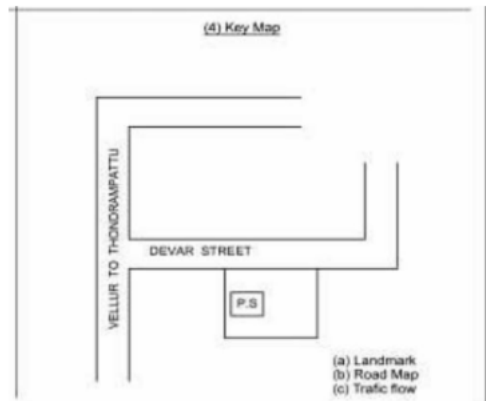

Cad View

Key MAP View