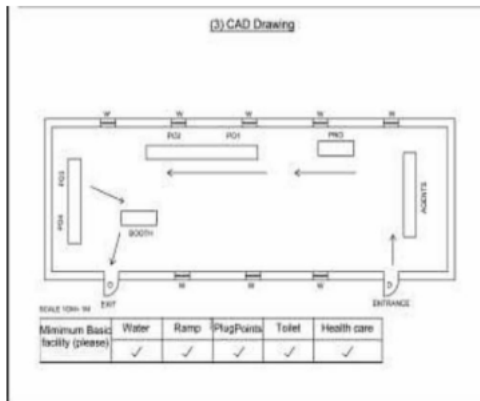

Google Map View

Polling Station Building Front View

Polling Station Front View

Cad View

Key MAP View

1 பெயர் : கனிமொழி தந்தை பெயர்: செந்தில்குமார் வீட்டு எண் : 1 வயது : 27 பாலினம் : பெண்	RRN0890244 Photo is available	2 பெயர் : அஜீத்குமார் தந்தை பெயர்: அன்பழகன் வீட்டு எண் : 1/65 வயது : 26 பாலினம் : ஆண்	RRN1006899 Photo is available	3 பெயர் : ராஜசிவன் தந்தை பெயர்: வைத்திலிங்கம் வீட்டு எண் : 1/702 வயது : 23 பாலினம் : ஆண்	RRN1902626 Photo is available
# 4 பெயர் : ராஜப்பா குருமூர்த்தி தந்தை பெயர்: குருமூர்த்தி வீட்டு எண் : 3/418 வயது : 64 பாலினம் : ஆண்	RRN0615948 Photo is available	# 5 பெயர் : ராஜேஷ்வரி கணவர் பெயர்: இராஜப்பா வீட்டு எண் : 3 வயது : 62 பாலினம் : பெண்	RRN0615955 Photo is available	6 பெயர் : தனலெட்சுமி கணவர் பெயர்: வீராச்சாமி வீட்டு எண் : 3 வயது : 47 பாலினம் : பெண்	RRN0854752 Photo is available
7 பெயர் : கவிதா கணவர் பெயர்: கண்ணன் வீட்டு எண் : 3 வயது : 46 பாலினம் : பெண்	RRN0615971 Photo is available	8 பெயர் : ரோஜா தந்தை பெயர்: பால்கர் வீட்டு எண் : 3 வயது : 32 பாலினம் : பெண்	RRN0615922 Photo is available	#2 9 பெயர் : பிரதீப் க தந்தை பெயர்: கண்ணன் வீட்டு எண் : 3/11 வயது : 20 பாலினம் : ஆண்	RRN2072353 Photo is available
10 பெயர் : தங்கப்பா தந்தை பெயர்: அப்பாதுரை வீட்டு எண் : 3-23 வயது : 44 பாலினம் : ஆண்	RRN0538421 Photo is available	11 பெயர் : ராகதேவி கணவர் பெயர்: தர்மராஜ் வீட்டு எண் : 3-23 வயது : 38 பாலினம் : பெண்	RRN0538413 Photo is available	12 பெயர் : திருமலர் கணவர் பெயர்: தங்கப்பா வீட்டு எண் : 3-23 வயது : 36 பாலினம் : பெண்	RRN0538439 Photo is available
13 பெயர் : ரேவதி தந்தை பெயர்: ரெங்கராசு வீட்டு எண் : 3-24 வயது : 43 பாலினம் : பெண்	MML6149223 Photo is available	14 பெயர் : பழனிவேல் தந்தை பெயர்: பன்னீர்செல்வம் வீட்டு எண் : 3-36 வயது : 41 பாலினம் : ஆண்	RRN0068866 Photo is available	15 பெயர் : சரஸ்வதி கணவர் பெயர்: கண்ணதாசன் வீட்டு எண் : 3-42 வயது : 44 பாலினம் : பெண்	RRN0844258 Photo is available
#2 16 பெயர் : விக்ரமன் பால்ராஜ் தந்தை பெயர்: பால்ராஜ் வீட்டு எண் : 3-42 வயது : 40 பாலினம் : ஆண்	MML1577410 Photo is available	17 பெயர் : சரவணகுமாரன் தந்தை பெயர்: கதிரவன் வீட்டு எண் : 3/42 வயது : 22 பாலினம் : ஆண்	RRN2166510 Photo is available	18 பெயர் : சுந்தர்ராம் க தந்தை பெயர்: கண்ணாயிரம் வீட்டு எண் : 3/42 வயது : 21 பாலினம் : ஆண்	RRN2112936 Photo is available
19 பெயர் : சமுத்ரவள்ளி தந்தை பெயர்: பவர்சிங் வீட்டு எண் : 3/43 வயது : 25 பாலினம் : பெண்	RRN0976209 Photo is available	20 பெயர் : கீர்த்திகா தந்தை பெயர்: கைலாசமூர்த்தி வீட்டு எண் : 3/47 வயது : 24 பாலினம் : பெண்	RRN1902584 Photo is available	21 பெயர் : ஜெயசுதா தந்தை பெயர்: ஜெயராமன் வீட்டு எண் : 3-52 வயது : 28 பாலினம் : பெண்	RRN0805747 Photo is available
22 பெயர் : சாந்தி கணவர் பெயர்: தம்பியய்யா வீட்டு எண் : 3-55B வயது : 44 பாலினம் : பெண்	RRN0132969 Photo is available	23 பெயர் : கீதா கணவர் பெயர்: விவேக் வீட்டு எண் : 3/56 வயது : 41 பாலினம் : பெண்	RRN1006907 Photo is available	24 பெயர் : நதியா தந்தை பெயர்: ராஜேந்திரன் வீட்டு எண் : 3-118-476 வயது : 38 பாலினம் : பெண்	RRN0068932 Photo is available
25 பெயர் : அபிராமி தந்தை பெயர்: தீர்விடமணி வீட்டு எண் : 3/132ஏ வயது : 23 பாலினம் : பெண்	RRN1902618 Photo is available	26 பெயர் : சுபர்ணா தந்தை பெயர்: பாண்டியன் வீட்டு எண் : 3/402 வயது : 29 பாலினம் : பெண்	RRN1014711 Photo is available	27 பெயர் : முருகானந்தம் தந்தை பெயர்: பெத்தபெருமாள் வீட்டு எண் : 3-403 வயது : 33 பாலினம் : ஆண்	RRN0307512 Photo is available
28 பெயர் : சுதா கணவர் பெயர்: அறிவுழகன் வீட்டு எண் : 3-404 வயது : 39 பாலினம் : பெண்	RRN0344291 Photo is available	29 பெயர் : தெய்வராணி கணவர் பெயர்: அய்யாத்துரை வீட்டு எண் : 3/405 வயது : 56 பாலினம் : பெண்	RRN1769488 Photo is available	30 பெயர் : பிரசாத் தந்தை பெயர்: அய்யாத்துரை வீட்டு எண் : 3-405 வயது : 35 பாலினம் : ஆண்	RRN0252155 Photo is available