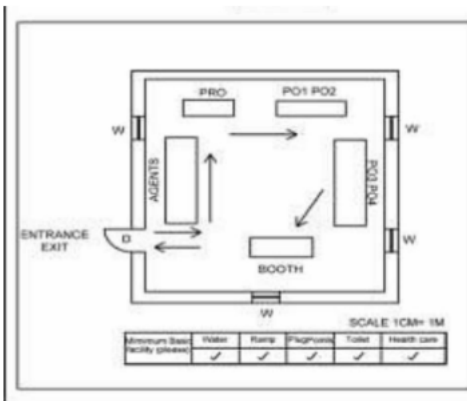

கையொப்பம்

Nazri Naksha

Google Map View

Polling Station Building Front View

Polling Station Front View

Cad View

Key MAP View

|   |            |   |            |   |            |
|---|------------|---|------------|---|------------|
| # 1<br>பெயர் : கோபு செல்வராஜ்<br>தந்தை பெயர்: செல்வராஜ்<br>வீட்டு எண் : 1<br>வயது : 51 பாலினம் : ஆண்<br>Photo is available        | RRN0891184 | 2<br>பெயர் : கவிதா<br>கணவர் பெயர்: மாலவன்<br>வீட்டு எண் : 1<br>வயது : 46 பாலினம் : பெண்<br>Photo is available                       | RRN0891069 | 3<br>பெயர் : கலையரசி<br>கணவர் பெயர்: கபிலன்<br>வீட்டு எண் : 1<br>வயது : 44 பாலினம் : பெண்<br>Photo is available               | RRN0891101 |
| #2 4<br>பெயர் : ரேவதி விஜயஆனந்தன்<br>கணவர் பெயர்: விஜயஆனந்தன்<br>வீட்டு எண் : 1<br>வயது : 42 பாலினம் : பெண்<br>Photo is available | RRN0708404 | 5<br>பெயர் : சீதா<br>கணவர் பெயர்: தியாகராஜன்<br>வீட்டு எண் : 1<br>வயது : 40 பாலினம் : பெண்<br>Photo is available                    | RRN0539163 | 6<br>பெயர் : தங்கம்மாள்<br>கணவர் பெயர்: தனக்கோடி<br>வீட்டு எண் : 1<br>வயது : 40 பாலினம் : பெண்<br>Photo is available          | RRN0649921 |
| 7<br>பெயர் : கீர்த்திகா<br>கணவர் பெயர்: முருகானந்தம்<br>வீட்டு எண் : 1<br>வயது : 40 பாலினம் : பெண்<br>Photo is available          | RRN0649897 | 8<br>பெயர் : சரண்யா கார்த்திகேயன்<br>கணவர் பெயர்: கார்த்திகேயன்<br>வீட்டு எண் : 1<br>வயது : 40 பாலினம் : பெண்<br>Photo is available | RRN0891127 | 9<br>பெயர் : ராதிகா<br>கணவர் பெயர்: சரவணன்<br>வீட்டு எண் : 1<br>வயது : 38 பாலினம் : பெண்<br>Photo is available                | RRN0891192 |
| 10<br>பெயர் : மணிமொழி<br>கணவர் பெயர்: நாகராசு<br>வீட்டு எண் : 1<br>வயது : 38 பாலினம் : பெண்<br>Photo is available                 | RRN0862714 | 11<br>பெயர் : கலையரசன்<br>தந்தை பெயர்: கருணாநிதி<br>வீட்டு எண் : 1<br>வயது : 37 பாலினம் : ஆண்<br>Photo is available                 | RRN0308866 | 12<br>பெயர் : சசிகலா<br>கணவர் பெயர்: சாமிநாதன்<br>வீட்டு எண் : 1<br>வயது : 36 பாலினம் : பெண்<br>Photo is available            | RRN0117523 |
| 13<br>பெயர் : ஆர்த்தி<br>கணவர் பெயர்: கலைய்வாணன்<br>வீட்டு எண் : 1<br>வயது : 36 பாலினம் : பெண்<br>Photo is available              | RRN0649889 | 14<br>பெயர் : நந்தினி<br>தந்தை பெயர்: சக்திவேலன்<br>வீட்டு எண் : 1<br>வயது : 33 பாலினம் : பெண்<br>Photo is available                | RRN0616136 | 15<br>பெயர் : அரவிந்த்<br>தந்தை பெயர்: அசோகன்<br>வீட்டு எண் : 1<br>வயது : 31 பாலினம் : ஆண்<br>Photo is available              | RRN0844985 |
| 16<br>பெயர் : ஆரோக்கியபெட்ரிஜியா<br>தந்தை பெயர்: அடைக்கலராஜ்<br>வீட்டு எண் : 1<br>வயது : 30 பாலினம் : பெண்<br>Photo is available  | RRN0862680 | 17<br>பெயர் : அஜித்குமார்<br>தந்தை பெயர்: அசோகன்<br>வீட்டு எண் : 1<br>வயது : 29 பாலினம் : ஆண்<br>Photo is available                 | RRN0844993 | 18<br>பெயர் : அருள் விண்ணரசன்<br>தந்தை பெயர்: அடைக்கல ராஜ்<br>வீட்டு எண் : 1<br>வயது : 28 பாலினம் : ஆண்<br>Photo is available | RRN0807883 |
| 19<br>பெயர் : கொடியரசி<br>தந்தை பெயர்: நடராஜன்<br>வீட்டு எண் : 1<br>வயது : 28 பாலினம் : பெண்<br>Photo is available                | RRN0891135 | 20<br>பெயர் : பாரதிதாசன்<br>தந்தை பெயர்: மூர்த்தி<br>வீட்டு எண் : 1<br>வயது : 27 பாலினம் : ஆண்<br>Photo is available                | RRN0891143 | 21<br>பெயர் : ஜெயசூர்யா<br>தந்தை பெயர்: சங்கர்<br>வீட்டு எண் : 1<br>வயது : 27 பாலினம் : ஆண்<br>Photo is available             | RRN0891150 |
| 22<br>பெயர் : அபர்ணா<br>தந்தை பெயர்: துரைராஜ்<br>வீட்டு எண் : 1<br>வயது : 27 பாலினம் : பெண்<br>Photo is available                 | RRN0891218 | 23<br>பெயர் : சுகுமாறன்<br>தந்தை பெயர்: சுப்ரமணியன்<br>வீட்டு எண் : 1<br>வயது : 27 பாலினம் : ஆண்<br>Photo is available              | RRN0891226 | 24<br>பெயர் : கபினி<br>தந்தை பெயர்: பூங்குன்றன்<br>வீட்டு எண் : 1/6<br>வயது : 24 பாலினம் : பெண்<br>Photo is available         | RRN1836139 |
| 25<br>பெயர் : மணிகண்டன்<br>தந்தை பெயர்: பன்னீர்செல்வம்<br>வீட்டு எண் : 1-75<br>வயது : 30 பாலினம் : ஆண்<br>Photo is available      | RRN0617654 | 26<br>பெயர் : சுபா<br>தந்தை பெயர்: சிவஞானம்<br>வீட்டு எண் : 1-95<br>வயது : 31 பாலினம் : பெண்<br>Photo is available                  | RRN0708362 | 27<br>பெயர் : ஆனந்தகுமார்<br>தந்தை பெயர்: வெற்றிவேல்<br>வீட்டு எண் : 1-117<br>வயது : 31 பாலினம் : ஆண்<br>Photo is available   | RRN0539239 |
| 28<br>பெயர் : அம்பிகா<br>கணவர் பெயர்: ரவிச்சந்திரன்<br>வீட்டு எண் : 1-143<br>வயது : 45 பாலினம் : பெண்<br>Photo is available       | RRN0253237 | 29<br>பெயர் : கண்ணன்<br>தந்தை பெயர்: சிவபெருமான்<br>வீட்டு எண் : 1-145<br>வயது : 39 பாலினம் : ஆண்<br>Photo is available             | RRN0844944 | 30<br>பெயர் : சிவஞானம்<br>தந்தை பெயர்: மலையப்பன்<br>வீட்டு எண் : 1-148<br>வயது : 52 பாலினம் : ஆண்<br>Photo is available       | RRN0465757 |