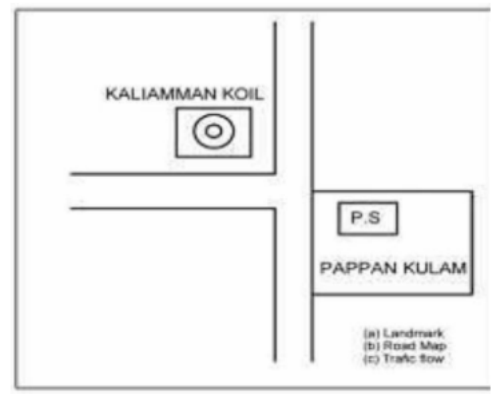

Key MAP View