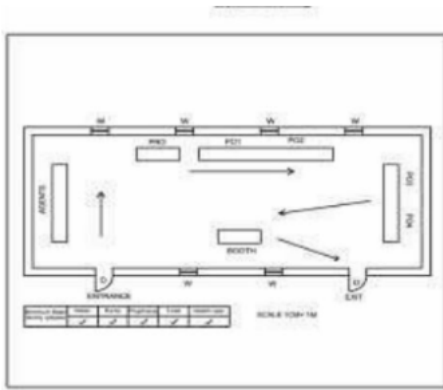

Google Map View

Polling Station Building Front View

Polling Station Front View

Cad View

Key MAP View

1 பெயர் : சைதாம்பாள் கணவர் பெயர் : ராமசாமி வீட்டு எண் : 1 வயது : 77 பாலினம் : பெண் Photo is available	RRN1799253	2 பெயர் : ராஜலெட்சுமி கருப்பையா கணவர் பெயர் : கருப்பையா வீட்டு எண் : 1 வயது : 49 பாலினம் : பெண் Photo is available	RRN2104057	3 பெயர் : தங்கமுத்து தந்தை பெயர் : தங்கவேல் வீட்டு எண் : 1 வயது : 37 பாலினம் : ஆண் Photo is available	RRN0617928
4 பெயர் : ரஞ்சனி தந்தை பெயர் : பன்னீர் வீட்டு எண் : 1 வயது : 33 பாலினம் : பெண் Photo is available	RRN0444133	5 பெயர் : கலைச்செல்வன் கருப்பையன் தந்தை பெயர் : கருப்பையன் வீட்டு எண் : 01 வயது : 30 பாலினம் : ஆண் Photo is available	RRN2106110	6 பெயர் : புவனேஸ்வரி தந்தை பெயர் : இராஜேந்திரன் வீட்டு எண் : 1 வயது : 29 பாலினம் : பெண் Photo is available	RRN0743237
7 பெயர் : கலைச்செல்வி தந்தை பெயர் : கருப்பையன் வீட்டு எண் : 1 வயது : 27 பாலினம் : பெண் Photo is available	RRN2119295	8 பெயர் : கலையரசன் கருப்பையன் தந்தை பெயர் : கருப்பையன் வீட்டு எண் : 1 வயது : 25 பாலினம் : ஆண் Photo is available	RRN2059541	9 பெயர் : சக்திவேல் தந்தை பெயர் : உலகப்பன் வீட்டு எண் : 1-4C வயது : 46 பாலினம் : ஆண் Photo is available	RRN0253971
10 பெயர் : பிரவீன் தந்தை பெயர் : ராஜேந்திரன் வீட்டு எண் : 1-4c வயது : 29 பாலினம் : ஆண் Photo is available	RRN0743286	11 பெயர் : சிவசங்கரி கணவர் பெயர் : மகேந்திரன் வீட்டு எண் : 1/11 வயது : 32 பாலினம் : பெண் Photo is available	RRN2066413	12 பெயர் : பிரமிளா கணவர் பெயர் : புண்ணியமூர்த்தி வீட்டு எண் : 1-14 வயது : 34 பாலினம் : பெண் Photo is available	RRN0466896
13 பெயர் : புனிதா கணவர் பெயர் : சுரேஷ் வீட்டு எண் : 1/15 வயது : 30 பாலினம் : பெண் Photo is available	RRN2108629	14 பெயர் : மாதவன் தந்தை பெயர் : குமரவேல் வீட்டு எண் : 1-20 வயது : 29 பாலினம் : ஆண் Photo is available	RRN0743294	15 பெயர் : மோகன்ராஜ் ராஜேந்திரன் தந்தை பெயர் : ராஜேந்திரன் வீட்டு எண் : 2 வயது : 30 பாலினம் : ஆண் Photo is available	RRN0743229
16 பெயர் : ஆகாஷ் தந்தை பெயர் : அன்பரசன் வீட்டு எண் : 2-150-1 வயது : 26 பாலினம் : ஆண் Photo is available	RRN1931872	17 பெயர் : சாந்தி கணவர் பெயர் : பழனிச்சாமி வீட்டு எண் : 3 வயது : 67 பாலினம் : பெண் Photo is available	RRN1799279	18 பெயர் : ஷீபா கணவர் பெயர் : தினேஷ் வீட்டு எண் : 3/86 வயது : 39 பாலினம் : பெண் Photo is available	RRN1005602
19 பெயர் : பரமேஸ்வரி கணவர் பெயர் : மலையப்பன் வீட்டு எண் : 3/373 வயது : 37 பாலினம் : பெண் Photo is available	XNR0301655	20 பெயர் : ராசேந்திரன் தந்தை பெயர் : மாணிக்கம் வீட்டு எண் : 4 வயது : 53 பாலினம் : ஆண் Photo is available	RRN1799287	21 பெயர் : வல்லரசு தந்தை பெயர் : ராஜேந்திரன் வீட்டு எண் : 04 வயது : 25 பாலினம் : ஆண் Photo is available	RRN2044105
22 பெயர் : அர்ச்சனாதேவி தந்தை பெயர் : ரகுநாதன் வீட்டு எண் : 4-25B வயது : 25 பாலினம் : பெண் Photo is available	RRN1005644	23 பெயர் : அபீந்தி தந்தை பெயர் : கருணா நிதி வீட்டு எண் : 4/76 வயது : 24 பாலினம் : பெண் Photo is available	RRN1983071	24 பெயர் : சிந்தியா கணவர் பெயர் : ஏராஃவந் வீட்டு எண் : 4/128ஏ வயது : 32 பாலினம் : பெண் Photo is available	RRN1903665
25 பெயர் : ஜெயராமன் தந்தை பெயர் : நடேசன் வீட்டு எண் : 5 வயது : 58 பாலினம் : ஆண் Photo is available	RRN0466722	26 பெயர் : செல்வி கணவர் பெயர் : ஜெயராமன் வீட்டு எண் : 5 வயது : 52 பாலினம் : பெண் Photo is available	RRN2110542	27 பெயர் : முத்துசாமி தந்தை பெயர் : மாரியப்பன் வீட்டு எண் : 6 வயது : 87 பாலினம் : ஆண் Photo is available	RRN1799295
28 பெயர் : காந்திமதி கணவர் பெயர் : கைலாசம் வீட்டு எண் : 6 வயது : 69 பாலினம் : பெண் Photo is available	RRN1799311	29 பெயர் : ஏலம்மாள் கணவர் பெயர் : கைலாசம் வீட்டு எண் : 6 வயது : 63 பாலினம் : பெண் Photo is available	RRN1799329	30 பெயர் : மேகலா தந்தை பெயர் : கைலாசம் வீட்டு எண் : 6-NA வயது : 30 பாலினம் : பெண் Photo is available	RRN0617894