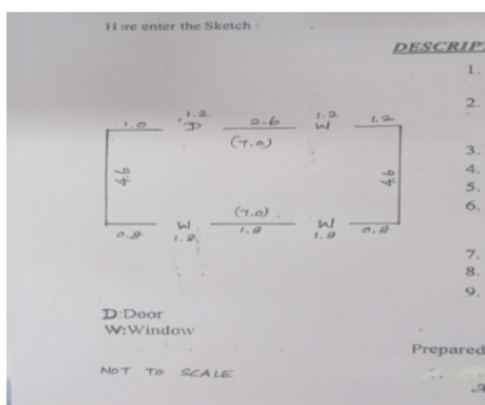

Google Map View

Polling Station Building Front View

Polling Station Front View

Cad View

Key MAP View

1 பெயர் : பழனிச்சாமி தந்தை பெயர்: கோவிந்தன் வீட்டு எண் : 1 வயது : 62 பாலினம் : ஆண்	RRN1517572 Photo is available	2 பெயர் : ராஜகுமார் தந்தை பெயர்: ராஜப்பன் வீட்டு எண் : 1 வயது : 51 பாலினம் : ஆண்	RRN0618876 Photo is available	3 பெயர் : தமிழரசி கணவர் பெயர்: சதாசிவம் வீட்டு எண் : 1 வயது : 45 பாலினம் : பெண்	RRN0468041 Photo is available
4 பெயர் : முருகேசு தந்தை பெயர்: முத்துசாமி வீட்டு எண் : 1 வயது : 39 பாலினம் : ஆண்	RRN0255075 Photo is available	5 பெயர் : மகேஸ்வரி தந்தை பெயர்: முத்துசாமி வீட்டு எண் : 1 வயது : 37 பாலினம் : பெண்	RRN0255166 Photo is available	6 பெயர் : அரசு தந்தை பெயர்: பழனிவேலு வீட்டு எண் : 1 வயது : 33 பாலினம் : ஆண்	RRN0539973 Photo is available
7 பெயர் : உமாதேவி கணவர் பெயர்: பொன்மழ்செல்வன் வீட்டு எண் : 1 வயது : 33 பாலினம் : பெண்	RRN0618884 Photo is available	8 பெயர் : ஆரமுதன் தந்தை பெயர்: கர்ணன் வீட்டு எண் : 1 வயது : 32 பாலினம் : ஆண்	RRN0618850 Photo is available	9 பெயர் : வினிதா தந்தை பெயர்: நடராஜன் வீட்டு எண் : 1 வயது : 31 பாலினம் : பெண்	RRN0808691 Photo is available
10 பெயர் : அறிவரசன் தந்தை பெயர்: கர்ணன் வீட்டு எண் : 1 வயது : 31 பாலினம் : ஆண்	RRN0618843 Photo is available	11 பெயர் : தமிழ்செல்வன் தந்தை பெயர்: ஆறுமுகம் வீட்டு எண் : 1 வயது : 30 பாலினம் : ஆண்	RRN0618835 Photo is available	12 பெயர் : இளவரசி தந்தை பெயர்: பழனிவேல் வீட்டு எண் : 1 வயது : 30 பாலினம் : பெண்	RRN0618868 Photo is available
13 பெயர் : அருள்ராஜ் தந்தை பெயர்: கருப்பையன் வீட்டு எண் : 1 வயது : 30 பாலினம் : ஆண்	RRN0618801 Photo is available	14 பெயர் : வான்மதி தந்தை பெயர்: பன்னீர்செல்வம் வீட்டு எண் : 1 வயது : 30 பாலினம் : பெண்	RRN0618728 Photo is available	15 பெயர் : அன்பழகன் தந்தை பெயர்: பழனிச்சாமி வீட்டு எண் : 1 வயது : 30 பாலினம் : ஆண்	RRN0618819 Photo is available
16 பெயர் : சித்தரஞ்சனி தந்தை பெயர்: சாமிநாதன் வீட்டு எண் : 1 வயது : 29 பாலினம் : பெண்	RRN0708982 Photo is available	17 பெயர் : மனேஜ்குமார் தந்தை பெயர்: ரெங்கசாமி வீட்டு எண் : 1 வயது : 29 பாலினம் : ஆண்	RRN0618793 Photo is available	18 பெயர் : ராஜாத்தி கணவர் பெயர்: சிவக்குமார் வீட்டு எண் : 1-91A வயது : 42 பாலினம் : பெண்	RRN0468058 Photo is available
19 பெயர் : சர்மிளா தந்தை பெயர்: திருந்தையன் வீட்டு எண் : 1-115 வயது : 32 பாலினம் : பெண்	RRN0467977 Photo is available	20 பெயர் : அன்பரசன் தந்தை பெயர்: பழனிசாமி வீட்டு எண் : 1-118A வயது : 33 பாலினம் : ஆண்	RRN0468033 Photo is available	21 பெயர் : ராணி கணவர் பெயர்: கவிஞானம் வீட்டு எண் : 1-122 வயது : 42 பாலினம் : பெண்	RRN0467985 Photo is available
22 பெயர் : ராதிகா கணவர் பெயர்: தினேஷ் வீட்டு எண் : 1-130 வயது : 40 பாலினம் : பெண்	RRN0255125 Photo is available	23 பெயர் : ராஜலெட்சுமி தந்தை பெயர்: தினேஷ் வீட்டு எண் : 1/130 வயது : 20 பாலினம் : பெண்	RRN2196624 Photo is available	24 பெயர் : வெண்ணிலா கணவர் பெயர்: சந்திரசேகரன் வீட்டு எண் : 1-144 வயது : 38 பாலினம் : பெண்	RRN0467969 Photo is available
25 பெயர் : நிரோஜா தந்தை பெயர்: நேரு வீட்டு எண் : 1-157 வயது : 35 பாலினம் : பெண்	RRN0468017 Photo is available	26 பெயர் : சந்திரமோகன் தந்தை பெயர்: அண்ணாதுரை வீட்டு எண் : 1-163 வயது : 40 பாலினம் : ஆண்	RRN0255315 Photo is available	27 பெயர் : தங்கவேல் தந்தை பெயர்: திருந்தையன் வீட்டு எண் : 2 வயது : 64 பாலினம் : ஆண்	RRN1517580 Photo is available
28 பெயர் : இந்திரா கணவர் பெயர்: தங்கவேல் வீட்டு எண் : 2 வயது : 58 பாலினம் : பெண்	RRN1517598 Photo is available	29 பெயர் : நித்யா கணவர் பெயர்: ரகு வீட்டு எண் : 2/79ஏ வயது : 35 பாலினம் : பெண்	RRN2154730 Photo is available	30 பெயர் : ராகவி தந்தை பெயர்: சிவக்குமார் வீட்டு எண் : 2/84 வயது : 19 பாலினம் : பெண்	RRN2191963 Photo is available