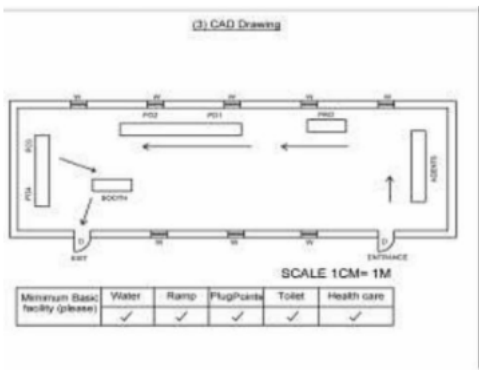

Cad View

Key MAP View