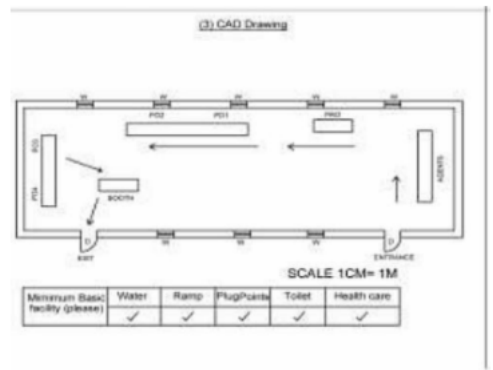

Cad View

Key MAP View