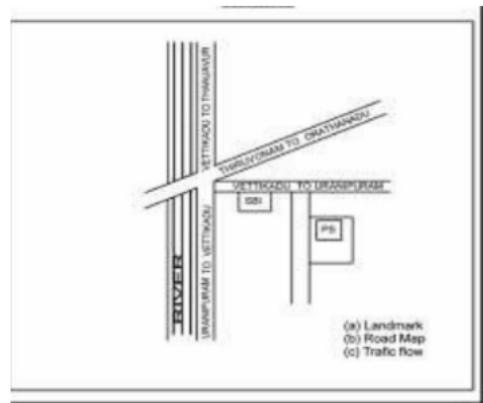

Key MAP View