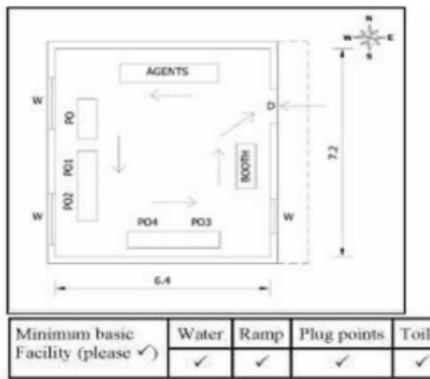

Google Map View

Polling Station Building Front View

Elevation

Polling Station Front View

Elevation

Cad View

Key MAP View

1 பெயர் : சந்திரசேகர் தந்தை பெயர்: மாணிக்கம் வீட்டு எண் : 1-19 வயது : 50 பாலினம் : ஆண்	RRN0072090 Photo is available	2 பெயர் : பூநாத் தந்தை பெயர்: சந்திர சேகர் வீட்டு எண் : 1-19 வயது : 28 பாலினம் : ஆண்	RRN0809095 Photo is available	#2 3 பெயர் : சரவணன் செல்வராசு தந்தை பெயர்: செல்வராஜு வீட்டு எண் : 1-32 வயது : 39 பாலினம் : ஆண்	RRN0255570 Photo is available
4 பெயர் : சரபோஸ் தந்தை பெயர்: செல்வராசு வீட்டு எண் : 1-32 வயது : 34 பாலினம் : ஆண்	RRN0255554 Photo is available	5 பெயர் : உமா கணவர் பெயர்: ஆசைதம்பி வீட்டு எண் : 1-43 வயது : 37 பாலினம் : பெண்	RRN0255513 Photo is available	6 பெயர் : மோகன் தந்தை பெயர்: பாண்டியன் வீட்டு எண் : 1-46 வயது : 38 பாலினம் : ஆண்	HQD4633483 Photo is available
7 பெயர் : பாரதி தந்தை பெயர்: பாண்டியன் வீட்டு எண் : 1-46 வயது : 34 பாலினம் : ஆண்	RRN0255521 Photo is available	8 பெயர் : பிரபாகரன் தந்தை பெயர்: முத்து வீட்டு எண் : 1-47 வயது : 35 பாலினம் : ஆண்	RRN0255547 Photo is available	9 பெயர் : தங்கராசு தந்தை பெயர்: பாப்பு வீட்டு எண் : 1-57 வயது : 48 பாலினம் : ஆண்	RRN0255596 Photo is available
10 பெயர் : ராஜி தந்தை பெயர்: பாப்பு வீட்டு எண் : 1-57 வயது : 42 பாலினம் : ஆண்	RRN0255539 Photo is available	11 பெயர் : ராஜா தந்தை பெயர்: பாப்பு வீட்டு எண் : 1-57 வயது : 35 பாலினம் : ஆண்	RRN0255562 Photo is available	12 பெயர் : வனிதா கணவர் பெயர்: சுப்பிரமணியன் வீட்டு எண் : 1-74 வயது : 47 பாலினம் : பெண்	RRN0072371 Photo is available
13 பெயர் : கோமதி கணவர் பெயர்: செந்தில்குமார் வீட்டு எண் : 1 78 வயது : 41 பாலினம் : பெண்	RRN1945575 Photo is available	14 பெயர் : பரதன் தந்தை பெயர்: கருணாநிதி வீட்டு எண் : 1/202 வயது : 24 பாலினம் : ஆண்	RRN1904812 Photo is available	15 பெயர் : ரதிகிருஷ்ணன் தந்தை பெயர்: கணேசன் வீட்டு எண் : 2/0 வயது : 31 பாலினம் : ஆண்	RRN1904739 Photo is available
16 பெயர் : செல்வநிதி தந்தை பெயர்: கணேசன் வீட்டு எண் : 2/0 வயது : 27 பாலினம் : ஆண்	RRN1904754 Photo is available	17 பெயர் : ஜோதிலட்சுமி கணவர் பெயர்: சசிகுமார் வீட்டு எண் : 2/75 வயது : 43 பாலினம் : பெண்	RRN1015635 Photo is available	18 பெயர் : வான்மதி தந்தை பெயர்: சண்முகம் வீட்டு எண் : 2/405 வயது : 27 பாலினம் : பெண்	RRN1004639 Photo is available
19 பெயர் : அபிநயா தந்தை பெயர்: சண்முகம் வீட்டு எண் : 2/405 வயது : 25 பாலினம் : பெண்	RRN1004712 Photo is available	20 பெயர் : கலா கணவர் பெயர்: ராஜ்குமார் வீட்டு எண் : 2/419 வயது : 44 பாலினம் : பெண்	RRN1004829 Photo is available	21 பெயர் : கோபிநாத் தந்தை பெயர்: பெருமாள் வீட்டு எண் : 2/461 வயது : 26 பாலினம் : ஆண்	RRN0977595 Photo is available
22 பெயர் : ரஞ்சனி கணவர் பெயர்: ராஜ்குமார் வீட்டு எண் : 2/592 வயது : 28 பாலினம் : பெண்	RRN0977561 Photo is available	23 பெயர் : கீர்த்திகா தந்தை பெயர்: சக்திவேல் வீட்டு எண் : 2/593 வயது : 24 பாலினம் : பெண்	RRN1904770 Photo is available	24 பெயர் : துரைராஜ் தந்தை பெயர்: நாகமுத்து வீட்டு எண் : 2-734 வயது : 45 பாலினம் : ஆண்	RRN0345777 Photo is available
25 பெயர் : ரெங்கராஜ் தந்தை பெயர்: கலியமூர்த்தி வீட்டு எண் : 3/301 வயது : 26 பாலினம் : ஆண்	RRN0977579 Photo is available	26 பெயர் : அஜய் தந்தை பெயர்: வாசுதேவன் வீட்டு எண் : 3/456 வயது : 26 பாலினம் : ஆண்	RRN0977587 Photo is available	27 பெயர் : ஆனந்த் தந்தை பெயர்: ராஜகோபால் வீட்டு எண் : 3-491 வயது : 29 பாலினம் : ஆண்	RRN0845610 Photo is available
28 பெயர் : ராஜ்குமார் தந்தை பெயர்: காலிமுத்து வீட்டு எண் : 3/572 வயது : 23 பாலினம் : ஆண்	RRN1904804 Photo is available	29 பெயர் : ரமேஷ் தந்தை பெயர்: சேகர் வீட்டு எண் : 4-1099 வயது : 49 பாலினம் : ஆண்	RRN0636720 Photo is available	30 பெயர் : பிரவீன்குமார் தந்தை பெயர்: பிரவீன்குமார் வீட்டு எண் : 6 வயது : 26 பாலினம் : ஆண்	RRN1967470 Photo is available