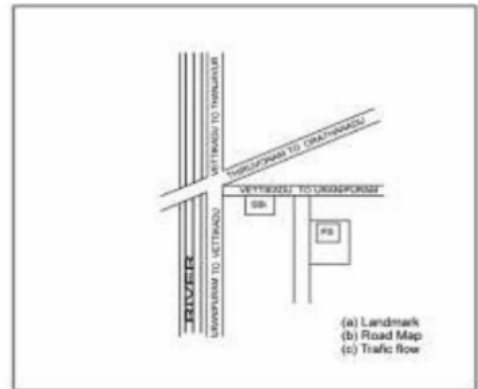

Key MAP View