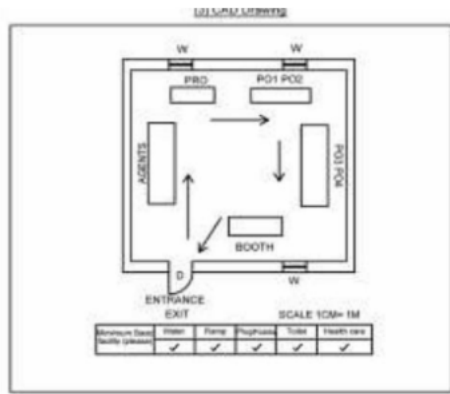

Google Map View

Polling Station Building Front View

Polling Station Front View

Cad View

Key MAP View

சட்டமன்றத் தொகுதியின் எண் மற்றும் பெயர் : 175-ஓரத்தாடு பிரிவு எண் மற்றும் பெயர் 1-வெட்டிக்காடு (வ.கி) மற்றும் (ஊ), காலனி தெரு வா-1