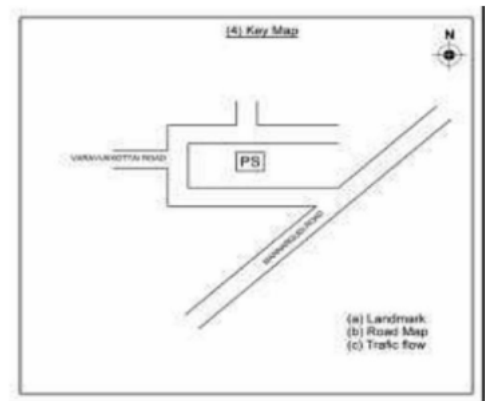

Cad View

Key MAP View