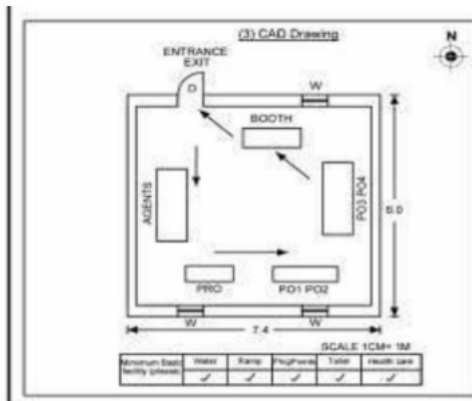

Google Map View

Polling Station Building Front View

Polling Station Front View

Cad View

Key MAP View

1 பெயர் : தெய்வம் தந்தை பெயர்: சின்னராசு வீட்டு எண் : 1 வயது : 65 பாலினம் : ஆண் Photo is available	RRN0949727	2 பெயர் : பூப்பா கணவர் பெயர்: தெய்வம் வீட்டு எண் : 1 வயது : 48 பாலினம் : பெண் Photo is available	RRN0949719	3 பெயர் : கார்த்திகா கணவர் பெயர்: ராஜ்குமார் வீட்டு எண் : 1 வயது : 40 பாலினம் : பெண் Photo is available	RRN0867366
4 பெயர் : சிவா தந்தை பெயர்: அச்சலிங்கம் வீட்டு எண் : 1 வயது : 29 பாலினம் : ஆண் Photo is available	RRN0678979	5 பெயர் : அரவிந்த் தந்தை பெயர்: பழனி செல்வம் வீட்டு எண் : 1 வயது : 26 பாலினம் : ஆண் Photo is available	RRN1953280	6 பெயர் : கீர்த்தனா தந்தை பெயர்: முத்துகுமார் வீட்டு எண் : 1/12ஏ வயது : 26 பாலினம் : ஆண் Photo is available	RRN0949859
7 பெயர் : அகிலா கணவர் பெயர்: முருகானந்தம் வீட்டு எண் : 1-261 வயது : 36 பாலினம் : பெண் Photo is available	RRN0904409	8 பெயர் : கார்த்திக் தந்தை பெயர்: தோழப்பன் வீட்டு எண் : 1/337 வயது : 39 பாலினம் : ஆண் Photo is available	HQD4574372	9 பெயர் : புனிதவதி கணவர் பெயர்: சோமசுந்தரம் வீட்டு எண் : 2 வயது : 69 பாலினம் : பெண் Photo is available	HQD1195056
10 பெயர் : அன்பரசன் தந்தை பெயர்: சிவக்குமார் வீட்டு எண் : 2 வயது : 29 பாலினம் : ஆண் Photo is available	RRN0757310	11 பெயர் : விமலா தந்தை பெயர்: மனோகரன் வீட்டு எண் : 2 வயது : 28 பாலினம் : பெண் Photo is available	RRN0757260	12 பெயர் : நதியா கணவர் பெயர்: தங்கராஜ் வீட்டு எண் : 2-10A வயது : 39 பாலினம் : பெண் Photo is available	RRN0273664
13 பெயர் : தீனதர்ஷன் தந்தை பெயர்: செல்வகுமார் வீட்டு எண் : 2/28 வயது : 26 பாலினம் : ஆண் Photo is available	RRN0949669	14 பெயர் : தரணிதரன் செ செல்வகுமார் தந்தை பெயர்: செல்வகுமார் வீட்டு எண் : 2/28 வயது : 21 பாலினம் : ஆண் Photo is available	RRN2126969	15 பெயர் : லெட்சுமிபிரியா கணவர் பெயர்: சண்முகவேல் வீட்டு எண் : 2-39C வயது : 36 பாலினம் : பெண் Photo is available	HQD4574513
16 பெயர் : அன்புசெல்வி கணவர் பெயர்: சிவசெல்வராஜா வீட்டு எண் : 2/227 வயது : 38 பாலினம் : பெண் Photo is available	RRN0949917	17 பெயர் : ராஜ்குமார் தாயின் பெயர்: பூப்பலதா வீட்டு எண் : 2-229-11 வயது : 34 பாலினம் : ஆண் Photo is available	RRN0273698	18 பெயர் : இளவரசி கணவர் பெயர்: சிவகுமார் வீட்டு எண் : 2/266 வயது : 29 பாலினம் : பெண் Photo is available	RRN0949644
19 பெயர் : இராஜசேகர் தந்தை பெயர்: இராஜாராம் வீட்டு எண் : 2-267 வயது : 33 பாலினம் : ஆண் Photo is available	RRN0273557	20 பெயர் : மேகலா கணவர் பெயர்: ராஜசேகர் வீட்டு எண் : 2/267 வயது : 32 பாலினம் : பெண் Photo is available	RRN2030724	21 பெயர் : ரமேஷ் தந்தை பெயர்: இராஜாராம் வீட்டு எண் : 2-267 வயது : 31 பாலினம் : ஆண் Photo is available	RRN0507343
22 பெயர் : அரவிந்த் தந்தை பெயர்: அண்ணாதுரை வீட்டு எண் : 2-269 வயது : 35 பாலினம் : ஆண் Photo is available	RRN0376764	23 பெயர் : தாட்சாயணி கணவர் பெயர்: அருண்குமார் வீட்டு எண் : 2/269 வயது : 34 பாலினம் : பெண் Photo is available	RRN2024446	24 பெயர் : நவீன்பிரசாத் தந்தை பெயர்: சிவக்குமார் வீட்டு எண் : 2-273 வயது : 31 பாலினம் : ஆண் Photo is available	RRN0562017
25 பெயர் : திவ்யா தந்தை பெயர்: வடிவேல் வீட்டு எண் : 2-274 வயது : 33 பாலினம் : பெண் Photo is available	RRN0376749	26 பெயர் : மருதுபாண்டியன் தந்தை பெயர்: வடிவேலு வீட்டு எண் : 2-274 வயது : 32 பாலினம் : ஆண் Photo is available	RRN0507376	27 பெயர் : வெங்கடேஸ்வரன் தந்தை பெயர்: வடிவேலு வீட்டு எண் : 2-274 வயது : 30 பாலினம் : ஆண் Photo is available	RRN0562132
28 பெயர் : சுகுமார் தந்தை பெயர்: கலியமூர்த்தி வீட்டு எண் : 2-275 வயது : 35 பாலினம் : ஆண் Photo is available	RRN0562066	29 பெயர் : இ.தீபிகா தந்தை பெயர்: ட.இளங்கோவன் வீட்டு எண் : 2/276 வயது : 22 பாலினம் : பெண் Photo is available	RRN1987205	30 பெயர் : சிவசெல்வராஜா தாயின் பெயர்: ரேவதி வீட்டு எண் : 2-277 வயது : 39 பாலினம் : ஆண் Photo is available	HQD4574810