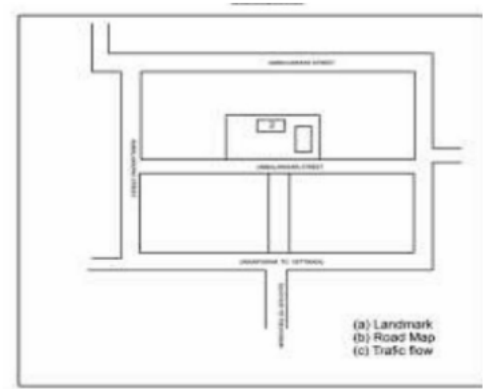

Google Map View

Polling Station Building Front View

Polling Station Front View

Cad View

Key MAP View

சட்டமன்றத் தொகுதியின் எண் மற்றும் பெயர் : 175-ஓரத்தநாடு பிரிவு எண் மற்றும் பெயர் 1-சில்லத்தூர் (வ.கி) மற்றும் (ஊ), மேலத்தெரு வா-1