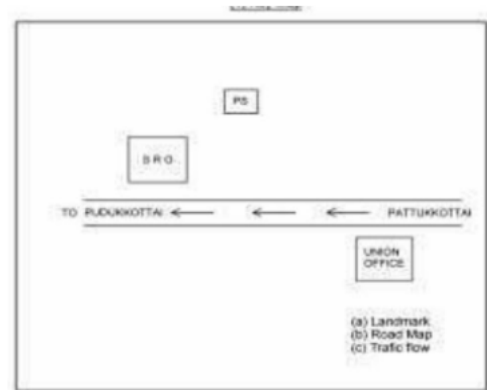

வாக்காளர் பதிவு அலுவலரின்
கையொப்பம்

Nazri Naksha

Google Map View

Polling Station Building Front View

Polling Station Front View

Cad View

Key MAP View

| | | | | | |
|---|------------|--|------------|---|------------|
| 1 பெயர் : சிவகுமார் தந்தை பெயர்: பன்னீர்செல்வம் வீட்டு எண் : 1 வயது : 53 பாலினம் : ஆண் Photo is available | RRN0074906 | 2 பெயர் : ராமாயி கணவர் பெயர்: தண்டாயுதபாணி வீட்டு எண் : 1 வயது : 50 பாலினம் : பெண் Photo is available | RRN0846634 | 3 பெயர் : வீராசாமி தந்தை பெயர்: லெட்சுமணன் வீட்டு எண் : 1 வயது : 48 பாலினம் : ஆண் Photo is available | RRN0074815 |
| 4 பெயர் : கலைசெல்வி கணவர் பெயர்: சரவணன் வீட்டு எண் : 1 வயது : 45 பாலினம் : பெண் Photo is available | RRN0846667 | 5 பெயர் : முத்துலெட்சுமி கணவர் பெயர்: ரஜினி வீட்டு எண் : 1 வயது : 44 பாலினம் : பெண் Photo is available | RRN0074823 | 6 பெயர் : தேன்மொழி கணவர் பெயர்: சிவகுமார் வீட்டு எண் : 1 வயது : 44 பாலினம் : பெண் Photo is available | RRN0074914 |
| 7 பெயர் : கவிதா கணவர் பெயர்: செந்தில்குமார் வீட்டு எண் : 1 வயது : 44 பாலினம் : பெண் Photo is available | RRN0075291 | 8 பெயர் : செந்தில்குமார் தந்தை பெயர்: அய்யாகண்ணு வீட்டு எண் : 1 வயது : 44 பாலினம் : ஆண் Photo is available | RRN0893982 | 9 பெயர் : கண்ணகி கணவர் பெயர்: ராமசாமி வீட்டு எண் : 1 வயது : 43 பாலினம் : பெண் Photo is available | RRN0075283 |
| 10 பெயர் : சும்பேஷ்வரி கணவர் பெயர்: ரவிச்சந்திரன் வீட்டு எண் : 1 வயது : 43 பாலினம் : பெண் Photo is available | RRN0846642 | 11 பெயர் : தெய்வம் கணவர் பெயர்: குமரவேல் வீட்டு எண் : 1 வயது : 41 பாலினம் : பெண் Photo is available | RRN0075077 | 12 பெயர் : உமாதேவி கணவர் பெயர்: ரவிச்சந்திரன் வீட்டு எண் : 1 வயது : 41 பாலினம் : பெண் Photo is available | RRN0075085 |
| 13 பெயர் : பவானி கணவர் பெயர்: பெரியதம்பி வீட்டு எண் : 1 வயது : 41 பாலினம் : பெண் Photo is available | RRN0075093 | 14 பெயர் : திருச்செல்வி கணவர் பெயர்: செல்வராஜ் வீட்டு எண் : 1 வயது : 41 பாலினம் : பெண் Photo is available | RRN0075101 | 15 பெயர் : மகேஸ்வரி கணவர் பெயர்: செந்தில்குமார் வீட்டு எண் : 1 வயது : 40 பாலினம் : பெண் Photo is available | RRN0075036 |
| 16 பெயர் : பத்மா கணவர் பெயர்: கணேசன் வீட்டு எண் : 1 வயது : 38 பாலினம் : பெண் Photo is available | RRN0075051 | 17 பெயர் : மாதவி கணவர் பெயர்: ரமேஷ் வீட்டு எண் : 1 வயது : 38 பாலினம் : பெண் Photo is available | RRN0075069 | 18 பெயர் : சித்ரா கணவர் பெயர்: செல்லதுரை வீட்டு எண் : 1 வயது : 37 பாலினம் : பெண் Photo is available | RRN0894006 |
| 19 பெயர் : சரண்யா கணவர் பெயர்: பாக்கியராஜ் வீட்டு எண் : 1 வயது : 32 பாலினம் : பெண் Photo is available | RRN0846626 | 20 பெயர் : வெற்றிச்செல்வி கணவர் பெயர்: சந்திரசேகர் வீட்டு எண் : 1 வயது : 32 பாலினம் : பெண் Photo is available | RRN0542340 | 21 பெயர் : செல்லமணி தந்தை பெயர்: பாலமுருகன் வீட்டு எண் : 1 வயது : 32 பாலினம் : ஆண் Photo is available | RRN0474304 |
| 22 பெயர் : பிரியா கணவர் பெயர்: சுதாகர் வீட்டு எண் : 1 வயது : 31 பாலினம் : பெண் Photo is available | RRN0846683 | 23 பெயர் : முருகேசன் தந்தை பெயர்: ராஜேந்திரன் வீட்டு எண் : 1 வயது : 31 பாலினம் : ஆண் Photo is available | RRN0622027 | 24 பெயர் : சந்தோஷ்குமார் தந்தை பெயர்: பழனிவேல் வீட்டு எண் : 1 வயது : 30 பாலினம் : ஆண் Photo is available | RRN0621979 |
| 25 பெயர் : தர்மதுரை தந்தை பெயர்: தங்கப்பா வீட்டு எண் : 1 வயது : 30 பாலினம் : ஆண் Photo is available | RRN0622019 | 26 பெயர் : ரமேஷ் கண்ணன் தந்தை பெயர்: தண்டாயுதபாணி வீட்டு எண் : 1 வயது : 30 பாலினம் : ஆண் Photo is available | RRN0846600 | 27 பெயர் : கதிர்வன் தந்தை பெயர்: தங்கராஜ் வீட்டு எண் : 1 வயது : 27 பாலினம் : ஆண் Photo is available | RRN0894014 |
| 28 பெயர் : சிவக்குமார் தந்தை பெயர்: சிதம்பரம் வீட்டு எண் : 1 வயது : 27 பாலினம் : ஆண் Photo is available | RRN0894022 | 29 பெயர் : மதிவண்ணன் தந்தை பெயர்: கண்ணன் வீட்டு எண் : 01/683 வயது : 29 பாலினம் : ஆண் Photo is available | RRN1838457 | 30 பெயர் : மகாலெட்சுமி தந்தை பெயர்: கண்ணன் வீட்டு எண் : 01/683 வயது : 25 பாலினம் : பெண் Photo is available | RRN1838374 |