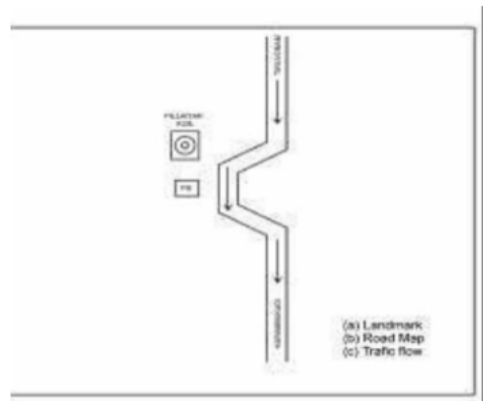

Key MAP View