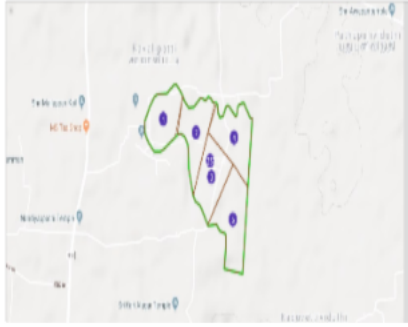

Nazri Naksha