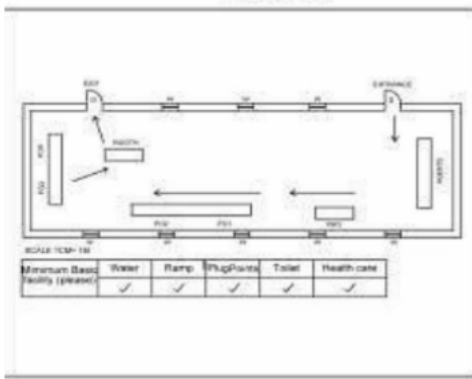

Google Map View

Polling Station Building Front View

Polling Station Front View

Cad View

Key MAP View

1 பெயர் : குணசேகரன் தந்தை பெயர்: ஆறுமுகம் வீட்டு எண் : 1 வயது : 43 பாலினம் : ஆண்	RRN0622068 Photo is available	2 பெயர் : குமுதா கணவர் பெயர்: சேகர் வீட்டு எண் : 1 வயது : 42 பாலினம் : பெண்	RRN0259036 Photo is available	3 பெயர் : மகேஸ்வரி தந்தை பெயர்: சுப்பையா வீட்டு எண் : 1 வயது : 37 பாலினம் : பெண்	RRN0259069 Photo is available
4 பெயர் : ராஜலெட்சுமி கணவர் பெயர்: பாலமுருகன் வீட்டு எண் : 1 வயது : 33 பாலினம் : பெண்	RRN0710590 Photo is available	5 பெயர் : சித்திரைச்செல்வி தந்தை பெயர்: கோதண்டபாணி வீட்டு எண் : 1 வயது : 27 பாலினம் : பெண்	RRN0894121 Photo is available	6 பெயர் : சிவா தந்தை பெயர்: அறுமுகன் வீட்டு எண் : 1 வயது : 25 பாலினம் : பெண்	RRN1906502 Photo is available
7 பெயர் : வீரக்குமார் தந்தை பெயர்: தேவேந்திரன் வீட்டு எண் : 1-1 வயது : 44 பாலினம் : ஆண்	RRN0622076 Photo is available	8 பெயர் : சிலம்பரசி கணவர் பெயர்: வீரக்குமார் வீட்டு எண் : 1-1 வயது : 39 பாலினம் : பெண்	RRN0846790 Photo is available	9 பெயர் : கார்த்திக் தந்தை பெயர்: இராஜேந்திரன் வீட்டு எண் : 1-4 வயது : 43 பாலினம் : ஆண்	RRN0258616 Photo is available
10 பெயர் : ராதா கணவர் பெயர்: கார்த்திக் வீட்டு எண் : 1-4 வயது : 41 பாலினம் : பெண்	RRN0346551 Photo is available	11 பெயர் : செளந்தரி கணவர் பெயர்: கோபாலகிருஷ்ணன் வீட்டு எண் : 1-4 வயது : 39 பாலினம் : பெண்	HQD4563474 Photo is available	12 பெயர் : பரிமலேஸ்வரன் தந்தை பெயர்: ராஜேந்திரன் வீட்டு எண் : 1-5 வயது : 40 பாலினம் : ஆண்	RRN0710525 Photo is available
13 பெயர் : திவ்யா தந்தை பெயர்: பரமேஸ்வரன் வீட்டு எண் : 1-5-2 வயது : 36 பாலினம் : பெண்	RRN0640748 Photo is available	# 14 பெயர் : பெருமாள் முருகன் துரைராஜன் தந்தை பெயர்: துரைராசன் வீட்டு எண் : 1-9c வயது : 43 பாலினம் : ஆண்	RRN0640722 Photo is available	# 15 பெயர் : திவ்யா முருகையன் தந்தை பெயர்: பெருமாள்முருகன் வீட்டு எண் : 1-9c வயது : 33 பாலினம் : பெண்	RRN0640730 Photo is available
16 பெயர் : சாமுண்டீஸ்வரி தந்தை பெயர்: திருமலைச்செல்வன் வீட்டு எண் : 1-9c வயது : 27 பாலினம் : பெண்	RRN0912816 Photo is available	17 பெயர் : திருமலைசெல்வன் தந்தை பெயர்: துரைராஜன் வீட்டு எண் : 1/11 வயது : 41 பாலினம் : ஆண்	RRN1838531 Photo is available	18 பெயர் : குமரேசன் தந்தை பெயர்: நமச்சிவாயம் வீட்டு எண் : 1-12 வயது : 57 பாலினம் : ஆண்	RRN0259804 Photo is available
19 பெயர் : பாலாஜி வி தந்தை பெயர்: விஜயகுமார் வீட்டு எண் : 1/14 வயது : 20 பாலினம் : ஆண்	RRN2059731 Photo is available	20 பெயர் : திருநாகேஸ்வரன் தந்தை பெயர்: பன்னீர்செல்வம் வீட்டு எண் : 1-16 வயது : 37 பாலினம் : ஆண்	HQD4563490 Photo is available	21 பெயர் : வெங்கடேஸ்வரன் தந்தை பெயர்: முருகையன் வீட்டு எண் : 1-19 வயது : 31 பாலினம் : ஆண்	RRN0542647 Photo is available
22 பெயர் : சமதி தந்தை பெயர்: சேதுராஜன் வீட்டு எண் : 1-20 வயது : 35 பாலினம் : பெண்	RRN0134213 Photo is available	23 பெயர் : ஜெயசீலன் தந்தை பெயர்: முருகையன் வீட்டு எண் : 1-21 வயது : 33 பாலினம் : ஆண்	RRN0894048 Photo is available	24 பெயர் : மாரிமுத்து தந்தை பெயர்: சுப்பிரமணியன் வீட்டு எண் : 1-26 வயது : 39 பாலினம் : ஆண்	RRN0475038 Photo is available
25 பெயர் : சரவணன் தந்தை பெயர்: கணேசன் வீட்டு எண் : 1/27 வயது : 26 பாலினம் : ஆண்	RRN1838564 Photo is available	26 பெயர் : மணிகண்டன் தந்தை பெயர்: கணேசன் வீட்டு எண் : 1/27 வயது : 24 பாலினம் : ஆண்	RRN1838556 Photo is available	27 பெயர் : ராஜதரணி கணவர் பெயர்: செல்லத்துரை வீட்டு எண் : 1-42 வயது : 75 பாலினம் : பெண்	RRN0312165 Photo is available
28 பெயர் : மகேஸ்வரி கணவர் பெயர்: சங்கரன் வீட்டு எண் : 1-42-1 வயது : 42 பாலினம் : பெண்	RRN0258749 Photo is available	29 பெயர் : அரங்குவளன் தந்தை பெயர்: செல்லத்துரை வீட்டு எண் : 1-43 வயது : 58 பாலினம் : ஆண்	RRN0259481 Photo is available	30 பெயர் : சின்னமணிவாசன் தந்தை பெயர்: துரைராஜ் வீட்டு எண் : 1/44 வயது : 23 பாலினம் : ஆண்	RRN1919190 Photo is available