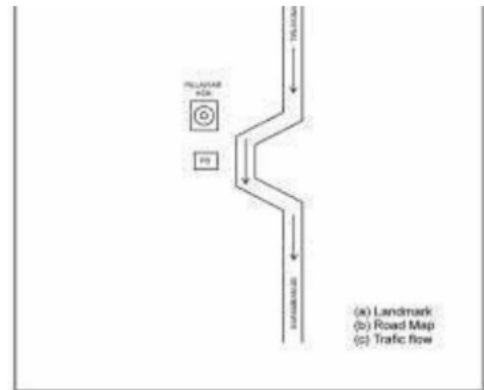

Key MAP View