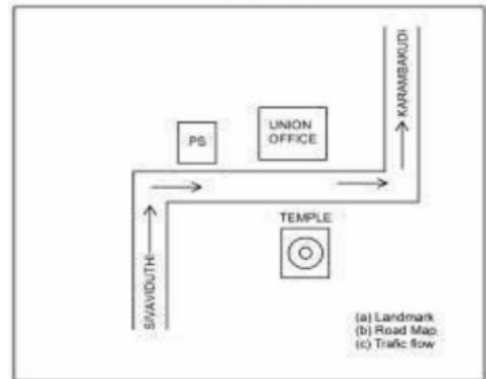

Cad View

Key MAP View