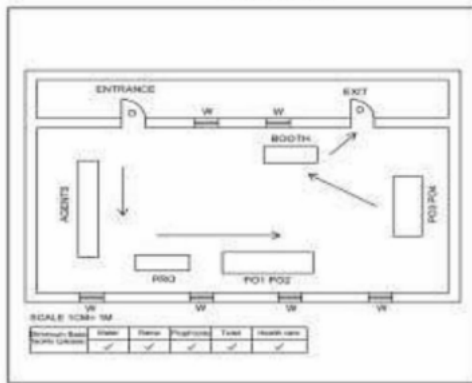

Google Map View

Polling Station Building Front View

Polling Station Front View

Cad View

Key MAP View

1 பெயர் : பவித்ரா கணவர் பெயர்: ஞானசேகரன் வீட்டு எண் : 1 வயது : 34 பாலினம் : பெண்	RRN0476846 Photo is available	2 பெயர் : நந்தினி கணவர் பெயர்: பழனியப்பன் வீட்டு எண் : 1 வயது : 21 பாலினம் : பெண்	RRN2089456 Photo is available	3 பெயர் : வீமமீதா தந்தை பெயர்: ஜெயமுர்த்தி வீட்டு எண் : 1/42 வயது : 28 பாலினம் : பெண்	RRN1943554 Photo is available
4 பெயர் : வினோத் தந்தை பெயர்: செளந்தரராஜன் வீட்டு எண் : 1/82 வயது : 30 பாலினம் : ஆண்	RRN2186138 Photo is available	5 பெயர் : சரிகாசானி தந்தை பெயர்: தயாளமணி வீட்டு எண் : 1/149 வயது : 24 பாலினம் : ஆண்	RRN1943661 Photo is available	6 பெயர் : சத்தியசீலன் தந்தை பெயர்: முருகேசன் ஆர வீட்டு எண் : 3/409 வயது : 23 பாலினம் : ஆண்	RRN1934108 Photo is available
7 பெயர் : செல்லதுரை தந்தை பெயர்: பன்னிர்செல்வம் வீட்டு எண் : 23 வயது : 32 பாலினம் : ஆண்	RRN0813055 Photo is available	8 பெயர் : பழனிவேல் தந்தை பெயர்: பன்னிர்செல்வம் வீட்டு எண் : 70a வயது : 34 பாலினம் : ஆண்	RRN0813048 Photo is available	9 பெயர் : வெள்ளிலா கணவர் பெயர்: ஐயப்பன் வீட்டு எண் : 101-d வயது : 40 பாலினம் : பெண்	RRN0813089 Photo is available
10 பெயர் : வசந்தா கணவர் பெயர்: முருகேசன் வீட்டு எண் : 195 வயது : 28 பாலினம் : பெண்	RRN0894535 Photo is available	11 பெயர் : ஜெயலெட்சுமி கணவர் பெயர்: சின்னகுழந்தை வீட்டு எண் : 196 வயது : 39 பாலினம் : பெண்	RRN0622928 Photo is available	12 பெயர் : முத்துக்குமார் தந்தை பெயர்: சூரியமூர்த்தி வீட்டு எண் : 204 வயது : 33 பாலினம் : ஆண்	RRN0476465 Photo is available
13 பெயர் : பன்னீர் தந்தை பெயர்: சின்னையன் வீட்டு எண் : 230 வயது : 60 பாலினம் : ஆண்	HQD2077592 Photo is available	14 பெயர் : பவுணம்பாள் கணவர் பெயர்: பன்னீர் வீட்டு எண் : 230 வயது : 55 பாலினம் : பெண்	HQD1316546 Photo is available	15 பெயர் : வீரக்குமார் தந்தை பெயர்: ராமசாமி வீட்டு எண் : 252 வயது : 36 பாலினம் : ஆண்	RRN0711259 Photo is available
16 பெயர் : சினேகா கணவர் பெயர்: வீரக்குமார் வீட்டு எண் : 252 வயது : 25 பாலினம் : பெண்	RRN2124170 Photo is available	17 பெயர் : சாமிஅப்பன் தந்தை பெயர்: சாமிகண்ணு வீட்டு எண் : 255 வயது : 24 பாலினம் : ஆண்	RRN2154409 Photo is available	18 பெயர் : விஜயராணி கணவர் பெயர்: பழனிவேல் வீட்டு எண் : 260 வயது : 28 பாலினம் : பெண்	RRN2001378 Photo is available
19 பெயர் : அன்புசெல்வி செ கணவர் பெயர்: செல்லதுரை ப வீட்டு எண் : 260 வயது : 26 பாலினம் : பெண்	RRN2113793 Photo is available	20 பெயர் : ராஜாக்கண்ணு தந்தை பெயர்: சின்னச்சாமி வீட்டு எண் : 263 வயது : 58 பாலினம் : ஆண்	HQD1313469 Photo is available	21 பெயர் : பார்வதி கணவர் பெயர்: ராஜாக்கண்ணு வீட்டு எண் : 263 வயது : 54 பாலினம் : பெண்	HQD1316520 Photo is available
22 பெயர் : செல்வம் தந்தை பெயர்: சின்னச்சாமி வீட்டு எண் : 264 வயது : 63 பாலினம் : ஆண்	HQD1315100 Photo is available	23 பெயர் : லட்சுமி கணவர் பெயர்: செல்வம் வீட்டு எண் : 264 வயது : 59 பாலினம் : பெண்	HQD1316033 Photo is available	24 பெயர் : முருகேசன் தந்தை பெயர்: செல்வம் வீட்டு எண் : 264 வயது : 44 பாலினம் : ஆண்	HQD4485744 Photo is available
25 பெயர் : செல்லமீனா தந்தை பெயர்: முருகேசன் வீட்டு எண் : 264 வயது : 32 பாலினம் : பெண்	RRN0812859 Photo is available	26 பெயர் : செல்லம்மாள் கணவர் பெயர்: சிவசாமி வீட்டு எண் : 265 வயது : 49 பாலினம் : பெண்	RRN0476655 Photo is available	27 பெயர் : வீராசாமி தந்தை பெயர்: சிவசாமி வீட்டு எண் : 265 வயது : 40 பாலினம் : ஆண்	RRN1000843 Photo is available
28 பெயர் : கோவிந்தம்மாள் கணவர் பெயர்: சுப்பையா வீட்டு எண் : 266 வயது : 81 பாலினம் : பெண்	HQD1312156 Photo is available	29 பெயர் : மாரியாயியம்மாள் கணவர் பெயர்: சின்னையன் வீட்டு எண் : 267 வயது : 73 பாலினம் : பெண்	HQD1265032 Photo is available	30 பெயர் : முத்துசாமி தந்தை பெயர்: ராமுகோனார் வீட்டு எண் : 268 வயது : 54 பாலினம் : ஆண்	HQD1272541 Photo is available