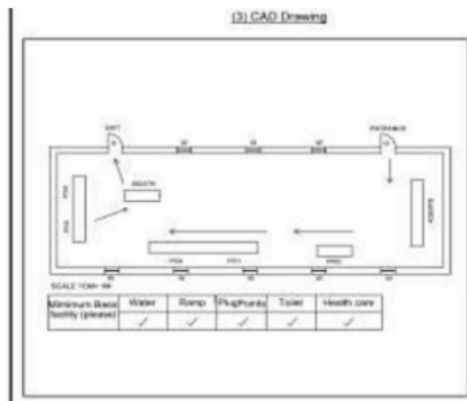

Google Map View

Polling Station Building Front View

Polling Station Front View

Cad View

Key MAP View

1 பெயர் : சரிதா கணவர் பெயர்: கணேசமூர்த்தி வீட்டு எண் : 0 வயது : 37 பாலினம் : பெண் Photo is available RRN1000645	2 பெயர் : அடைக்கி கணவர் பெயர்: கருப்பன் வீட்டு எண் : 1 வயது : 98 பாலினம் : பெண் Photo is available RRN1699032	3 பெயர் : பாக்கியம் கணவர் பெயர்: செல்வராசு வீட்டு எண் : 1 வயது : 73 பாலினம் : பெண் Photo is available RRN1699040
4 பெயர் : சின்னப்பிள்ளை கணவர் பெயர்: முருகன் வீட்டு எண் : 1 வயது : 73 பாலினம் : பெண் Photo is available RRN1699057	5 பெயர் : அஞ்சம்மாள் கணவர் பெயர்: செல்லையன் வீட்டு எண் : 1 வயது : 61 பாலினம் : பெண் Photo is available HQD2071132	6 பெயர் : துரைச்சாமி தந்தை பெயர்: கருப்பன் வீட்டு எண் : 1 வயது : 61 பாலினம் : ஆண் Photo is available RRN1699065
7 பெயர் : பன்னீர்செல்வம் தந்தை பெயர்: கருப்பன் வீட்டு எண் : 1 வயது : 59 பாலினம் : ஆண் Photo is available HQD1215789	8 பெயர் : புல்பராணி கணவர் பெயர்: முத்துக்குமார் வீட்டு எண் : 1 வயது : 58 பாலினம் : பெண் Photo is available RRN1699073	9 பெயர் : சரோஜா கணவர் பெயர்: சேகர் வீட்டு எண் : 1 வயது : 55 பாலினம் : பெண் Photo is available RRN1699081
10 பெயர் : ஏலாம்மாள் கணவர் பெயர்: நாகராசு வீட்டு எண் : 1 வயது : 54 பாலினம் : பெண் Photo is available HQD2071082	11 பெயர் : முருகன் தந்தை பெயர்: செல்லையன் வீட்டு எண் : 1 வயது : 50 பாலினம் : ஆண் Photo is available RRN1699099	12 பெயர் : பானுமதி கணவர் பெயர்: லோகலாதன் வீட்டு எண் : 1 வயது : 48 பாலினம் : பெண் Photo is available HQD4534756
13 பெயர் : கவிதா கணவர் பெயர்: பன்னீர்செல்வம் வீட்டு எண் : 1 வயது : 47 பாலினம் : பெண் Photo is available HQD2071215	14 பெயர் : ஆனந்தவள்ளி கணவர் பெயர்: முருகன் வீட்டு எண் : 1 வயது : 44 பாலினம் : பெண் Photo is available HQD2070852	15 பெயர் : பாலகீர்த்தனா தந்தை பெயர்: பழனியப்பன் வீட்டு எண் : 1 வயது : 37 பாலினம் : பெண் Photo is available RRN0894956
16 பெயர் : மகாலெட்சுமி கணவர் பெயர்: சின்னத்துரை வீட்டு எண் : 1 வயது : 31 பாலினம் : பெண் Photo is available RRN0543082	17 பெயர் : விக்னேஷ் தந்தை பெயர்: திருப்பதி வீட்டு எண் : 1 வயது : 31 பாலினம் : ஆண் Photo is available RRN0641795	18 பெயர் : திவ்யா தந்தை பெயர்: நவந்தம் வீட்டு எண் : 1 வயது : 30 பாலினம் : பெண் Photo is available RRN0851600
19 பெயர் : விக்னேஷ் தந்தை பெயர்: கருணாநிதி வீட்டு எண் : 1 வயது : 29 பாலினம் : ஆண் Photo is available RRN0711622	20 பெயர் : பரிமளாகாந்தி கணவர் பெயர்: சக்திவேல் வீட்டு எண் : 1-2 வயது : 68 பாலினம் : பெண் Photo is available RRN1699107	21 பெயர் : ராமன் தந்தை பெயர்: சக்திவேல் வீட்டு எண் : 1-2 வயது : 35 பாலினம் : ஆண் Photo is available RRN0361931
22 பெயர் : லெட்சுமணன் தந்தை பெயர்: சக்திவேல் வீட்டு எண் : 1-2 வயது : 35 பாலினம் : ஆண் Photo is available RRN0361949	23 பெயர் : குணவதி தந்தை பெயர்: மாரிமுத்து வீட்டு எண் : 1/2 வயது : 28 பாலினம் : பெண் Photo is available RRN1839273	24 பெயர் : கோமதி தந்தை பெயர்: மாரிமுத்து வீட்டு எண் : 1/2 வயது : 24 பாலினம் : பெண் Photo is available RRN1839216
25 பெயர் : பசுபதி தந்தை பெயர்: சௌந்தரராஜன் வீட்டு எண் : 1/3 வயது : 24 பாலினம் : ஆண் Photo is available RRN1907039	26 பெயர் : ஹல்கண்ணீவி கணவர் பெயர்: அப்துல்காதர் வீட்டு எண் : 1-4 வயது : 64 பாலினம் : பெண் Photo is available HQD1216019	27 பெயர் : அன்பரசன் தந்தை பெயர்: கோவிந்தராசு வீட்டு எண் : 1-4 வயது : 40 பாலினம் : ஆண் Photo is available RRN0163766
28 பெயர் : அருண் பாண்டி தந்தை பெயர்: கோவிந்தராசு வீட்டு எண் : 1-4 வயது : 32 பாலினம் : ஆண் Photo is available RRN0641852	29 பெயர் : நாடிமுத்து தந்தை பெயர்: அடைக்கலம் வீட்டு எண் : 1-7 வயது : 49 பாலினம் : ஆண் Photo is available RRN0477927	30 பெயர் : ரமேஷ் தந்தை பெயர்: சுப்பிரமணியன் வீட்டு எண் : 1-7 வயது : 47 பாலினம் : ஆண் Photo is available RRN0477893