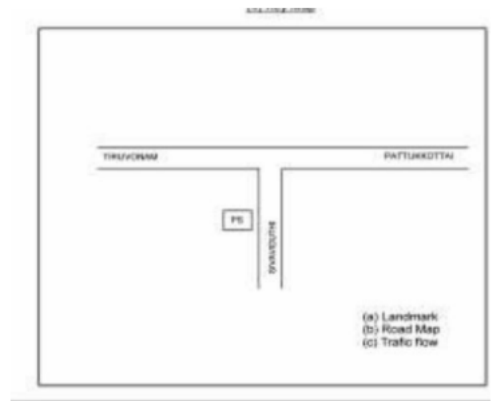

Google Map View

Polling Station Building Front View

Polling Station Front View

Cad View

Key MAP View

1 பெயர் : சரிதா கணவர் பெயர்: கணேசமூர்த்தி வீட்டு எண் : 0 வயது : 37 பாலினம் : பெண் Photo is available RRN1000645	2 பெயர் : அடைக்கி கணவர் பெயர்: கருப்பன் வீட்டு எண் : 1 வயது : 98 பாலினம் : பெண் Photo is available RRN1699032	3 பெயர் : பாக்கியம் கணவர் பெயர்: செல்வராசு வீட்டு எண் : 1 வயது : 73 பாலினம் : பெண் Photo is available RRN1699040
4 பெயர் : சின்னப்பிள்ளை கணவர் பெயர்: முருகன் வீட்டு எண் : 1 வயது : 73 பாலினம் : பெண் Photo is available RRN1699057	5 பெயர் : அஞ்சம்மாள் கணவர் பெயர்: செல்லையன் வீட்டு எண் : 1 வயது : 61 பாலினம் : பெண் Photo is available HQD2071132	6 பெயர் : துரைச்சாமி தந்தை பெயர்: கருப்பன் வீட்டு எண் : 1 வயது : 61 பாலினம் : ஆண் Photo is available RRN1699065
7 பெயர் : பன்னீர்செல்வம் தந்தை பெயர்: கருப்பன் வீட்டு எண் : 1 வயது : 59 பாலினம் : ஆண் Photo is available HQD1215789	8 பெயர் : புல்பராணி கணவர் பெயர்: முத்துக்குமார் வீட்டு எண் : 1 வயது : 58 பாலினம் : பெண் Photo is available RRN1699073	9 பெயர் : சரோஜா கணவர் பெயர்: சேகர் வீட்டு எண் : 1 வயது : 55 பாலினம் : பெண் Photo is available RRN1699081
10 பெயர் : ஏலாம்மாள் கணவர் பெயர்: நாகராசு வீட்டு எண் : 1 வயது : 54 பாலினம் : பெண் Photo is available HQD2071082	11 பெயர் : முருகன் தந்தை பெயர்: செல்லையன் வீட்டு எண் : 1 வயது : 50 பாலினம் : ஆண் Photo is available RRN1699099	12 பெயர் : பானுமதி கணவர் பெயர்: லோகலாதன் வீட்டு எண் : 1 வயது : 48 பாலினம் : பெண் Photo is available HQD4534756
13 பெயர் : கவிதா கணவர் பெயர்: பன்னீர்செல்வம் வீட்டு எண் : 1 வயது : 47 பாலினம் : பெண் Photo is available HQD2071215	14 பெயர் : ஆனந்தவள்ளி கணவர் பெயர்: முருகன் வீட்டு எண் : 1 வயது : 44 பாலினம் : பெண் Photo is available HQD2070852	15 பெயர் : பாலகீர்த்தனா தந்தை பெயர்: பழனியப்பன் வீட்டு எண் : 1 வயது : 37 பாலினம் : பெண் Photo is available RRN0894956
16 பெயர் : மகாலெட்சுமி கணவர் பெயர்: சின்னத்துரை வீட்டு எண் : 1 வயது : 31 பாலினம் : பெண் Photo is available RRN0543082	17 பெயர் : விக்னேஷ் தந்தை பெயர்: திருப்பதி வீட்டு எண் : 1 வயது : 31 பாலினம் : ஆண் Photo is available RRN0641795	18 பெயர் : திவ்யா தந்தை பெயர்: நவந்தம் வீட்டு எண் : 1 வயது : 30 பாலினம் : பெண் Photo is available RRN0851600
19 பெயர் : விக்னேஷ் தந்தை பெயர்: கருணாநிதி வீட்டு எண் : 1 வயது : 29 பாலினம் : ஆண் Photo is available RRN0711622	20 பெயர் : பரிமளாகாந்தி கணவர் பெயர்: சக்திவேல் வீட்டு எண் : 1-2 வயது : 68 பாலினம் : பெண் Photo is available RRN1699107	21 பெயர் : ராமன் தந்தை பெயர்: சக்திவேல் வீட்டு எண் : 1-2 வயது : 35 பாலினம் : ஆண் Photo is available RRN0361931
22 பெயர் : லெட்சுமணன் தந்தை பெயர்: சக்திவேல் வீட்டு எண் : 1-2 வயது : 35 பாலினம் : ஆண் Photo is available RRN0361949	23 பெயர் : குணவதி தந்தை பெயர்: மாரிமுத்து வீட்டு எண் : 1/2 வயது : 28 பாலினம் : பெண் Photo is available RRN1839273	24 பெயர் : கோமதி தந்தை பெயர்: மாரிமுத்து வீட்டு எண் : 1/2 வயது : 24 பாலினம் : பெண் Photo is available RRN1839216
25 பெயர் : பசுபதி தந்தை பெயர்: சௌந்தரராஜன் வீட்டு எண் : 1/3 வயது : 24 பாலினம் : ஆண் Photo is available RRN1907039	26 பெயர் : ஹல்கண்ணீவி கணவர் பெயர்: அப்துல்காதர் வீட்டு எண் : 1-4 வயது : 64 பாலினம் : பெண் Photo is available HQD1216019	27 பெயர் : அன்பரசன் தந்தை பெயர்: கோவிந்தராசு வீட்டு எண் : 1-4 வயது : 40 பாலினம் : ஆண் Photo is available RRN0163766
28 பெயர் : அருண் பாண்டி தந்தை பெயர்: கோவிந்தராசு வீட்டு எண் : 1-4 வயது : 32 பாலினம் : ஆண் Photo is available RRN0641852	29 பெயர் : நாடிமுத்து தந்தை பெயர்: அடைக்கலம் வீட்டு எண் : 1-7 வயது : 49 பாலினம் : ஆண் Photo is available RRN0477927	30 பெயர் : ரமேஷ் தந்தை பெயர்: சுப்பிரமணியன் வீட்டு எண் : 1-7 வயது : 47 பாலினம் : ஆண் Photo is available RRN0477893