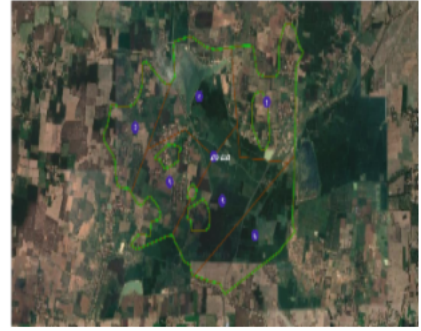

Google Map View