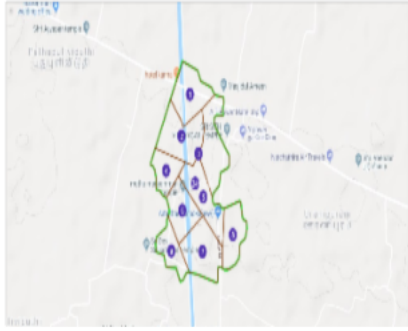

Nazri Naksha