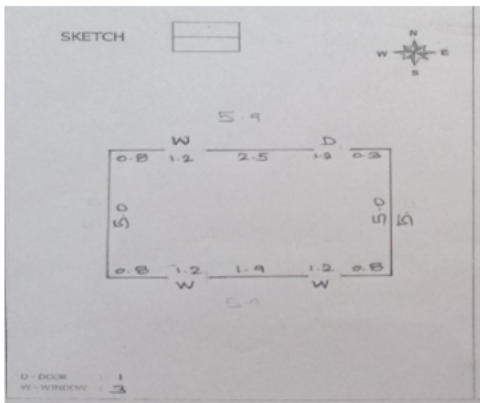

Google Map View

Polling Station Building Front View

Polling Station Front View

Cad View

Key MAP View

1 பெயர் : பாரதி தந்தை பெயர்: முருகன் வீட்டு எண் : 1-32E வயது : 30 பாலினம் : பெண் Photo is available	RRN0623157	2 பெயர் : தாமரைச்செல்வி கணவர் பெயர்: ரெங்கநாதன் வீட்டு எண் : 1-104 வயது : 58 பாலினம் : பெண் Photo is available	RRN0347088	3 பெயர் : சரபோஜி தந்தை பெயர்: ரெங்கநாதன் வீட்டு எண் : 1-104 வயது : 28 பாலினம் : ஆண் Photo is available	RRN0847061
4 பெயர் : நாகராஜன் தந்தை பெயர்: ராஜரெத்தினம் வீட்டு எண் : 1-112 வயது : 43 பாலினம் : ஆண் Photo is available	RRN0173989	5 பெயர் : ராணி கணவர் பெயர்: கேவிந்தன் வீட்டு எண் : 1-113 வயது : 66 பாலினம் : பெண் Photo is available	RRN0153429	6 பெயர் : பாண்டியன் தந்தை பெயர்: கோவிந்தன் வீட்டு எண் : 1-113 வயது : 46 பாலினம் : ஆண் Photo is available	RRN0173997
7 பெயர் : துர்கா கணவர் பெயர்: சுப்ரமணியன் வீட்டு எண் : 1-113 வயது : 45 பாலினம் : பெண் Photo is available	RRN0153098	8 பெயர் : சந்திரா கணவர் பெயர்: செல்வமுருகன் வீட்டு எண் : 1-113 வயது : 44 பாலினம் : பெண் Photo is available	RRN0153189	9 பெயர் : பத்மஜோதி கணவர் பெயர்: மணிகண்டன் வீட்டு எண் : 1-113 வயது : 42 பாலினம் : பெண் Photo is available	RRN0153080
10 பெயர் : சுப்பிரமணியன் தந்தை பெயர்: கோவிந்தன் வீட்டு எண் : 1-113 வயது : 42 பாலினம் : ஆண் Photo is available	RRN0153601	11 பெயர் : ஜெயந்தி கணவர் பெயர்: பாண்டியன் வீட்டு எண் : 1-113 வயது : 41 பாலினம் : பெண் Photo is available	RRN0153536	12 பெயர் : கணேசமூர்த்தி தந்தை பெயர்: வெள்ளைசாமி வீட்டு எண் : 1-134 வயது : 39 பாலினம் : ஆண் Photo is available	RRN0153171
13 பெயர் : இமாகுலேட் சகாயமேரி தந்தை பெயர்: அருளானந்தம் வீட்டு எண் : 1A வயது : 32 பாலினம் : பெண் Photo is available	RRN0623454	14 பெயர் : மர்கிரேட்மேரி தந்தை பெயர்: அருள்சாமி வீட்டு எண் : 1A வயது : 31 பாலினம் : பெண் Photo is available	RRN0623520	15 பெயர் : வினோதினி தந்தை பெயர்: லெட்சுமணன் வீட்டு எண் : 3-1-1 வயது : 31 பாலினம் : பெண் Photo is available	RRN0623082
16 பெயர் : கலையரசி கணவர் பெயர்: விஜயக்குமார் வீட்டு எண் : 3-3a வயது : 34 பாலினம் : பெண் Photo is available	RRN0623439	17 பெயர் : சேதுராமன் தந்தை பெயர்: பன்னீர்செல்வம் வீட்டு எண் : 3/468-1 வயது : 44 பாலினம் : ஆண் Photo is available	HQD4534657	18 பெயர் : கவாஸ்கர் சு தந்தை பெயர்: சுப்ரமணியன் கே வீட்டு எண் : 5 வயது : 28 பாலினம் : ஆண் Photo is available	RRN0853531
19 பெயர் : இளஞானசுந்தரி கணவர் பெயர்: இளங்கோ வீட்டு எண் : 143 வயது : 73 பாலினம் : பெண் Photo is available	HQD1215375	20 பெயர் : பானுமதி கணவர் பெயர்: முத்துதங்கையா வீட்டு எண் : 150 வயது : 68 பாலினம் : பெண் Photo is available	HQD4404190	21 பெயர் : கார்த்திக்ராஜா தந்தை பெயர்: முத்துதங்கையா வீட்டு எண் : 150 வயது : 49 பாலினம் : ஆண் Photo is available	HQD4495206
22 பெயர் : கார்த்திராசன் கணவர் பெயர்: பாலையன் வீட்டு எண் : 151 வயது : 34 பாலினம் : பெண் Photo is available	RRN0623447	23 பெயர் : கனிமொழி தந்தை பெயர்: இராமன் வீட்டு எண் : 185 வயது : 31 பாலினம் : பெண் Photo is available	RRN0623249	24 பெயர் : கலியரசன் தந்தை பெயர்: மருதமுத்து வீட்டு எண் : 238 வயது : 32 பாலினம் : ஆண் Photo is available	RRN0623231