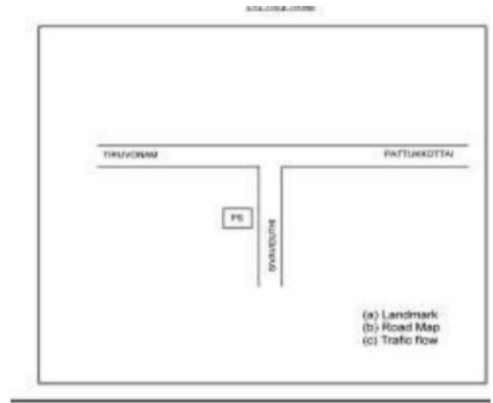

Key MAP View