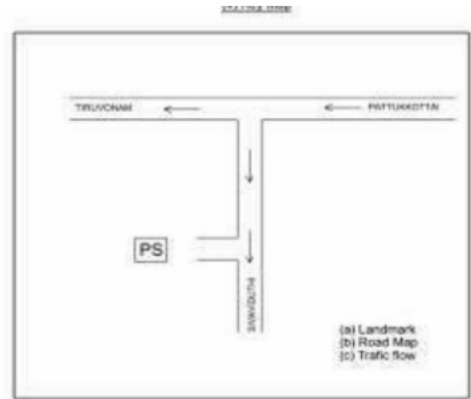

Google Map View

Polling Station Building Front View

Polling Station Front View

Cad View

Key MAP View

1 பெயர் : ஜெமினி தந்தை பெயர்: ராமச்சந்திரன் வீட்டு எண் : 1 வயது : 61 பாலினம் : ஆண்	RRN0153106 Photo is available	2 பெயர் : வாசுகி கணவர் பெயர்: ஜெமினி வீட்டு எண் : 1 வயது : 55 பாலினம் : பெண்	RRN0152900 Photo is available	3 பெயர் : சாந்தி கணவர் பெயர்: முருகேசன் வீட்டு எண் : 1 வயது : 51 பாலினம் : பெண்	RRN0153197 Photo is available
4 பெயர் : முருகேசன் தந்தை பெயர்: ஆறுமுகம் வீட்டு எண் : 1 வயது : 50 பாலினம் : ஆண்	RRN0895045 Photo is available	S 5 பெயர் : லதா கணவர் பெயர்: முருகேசன் வீட்டு எண் : 1 வயது : 47 பாலினம் : பெண்	RRN0153437 Photo is available	6 பெயர் : சசிகலா கணவர் பெயர்: பொன் நல்லதம்பி வீட்டு எண் : 1 வயது : 41 பாலினம் : பெண்	RRN0941146 Photo is available
7 பெயர் : பெருமாள் தந்தை பெயர்: சிங்கமுத்து வீட்டு எண் : 2 வயது : 77 பாலினம் : ஆண்	RRN1722735 Photo is available	8 பெயர் : செல்லம்மாள் கணவர் பெயர்: தங்கராசு வீட்டு எண் : 2 வயது : 56 பாலினம் : பெண்	RRN1722750 Photo is available	S 9 பெயர் : செந்தில்குமார் தந்தை பெயர்: ரொங்கசாமிகோனார் வீட்டு எண் : 2 வயது : 52 பாலினம் : ஆண்	RRN1722768 Photo is available
10 பெயர் : ஜெயமுருகன் தந்தை பெயர்: கோவிந்தராசுஏகாலி வீட்டு எண் : 2 வயது : 51 பாலினம் : ஆண்	RRN1722776 Photo is available	11 பெயர் : பூங்கோதை கணவர் பெயர்: சந்தானம் வீட்டு எண் : 2 வயது : 51 பாலினம் : பெண்	RRN0711671 Photo is available	12 பெயர் : சுப்பிரமணியன் தந்தை பெயர்: செல்லன் வீட்டு எண் : 2 வயது : 50 பாலினம் : ஆண்	RRN1722784 Photo is available
13 பெயர் : தங்கமணி தந்தை பெயர்: செல்லையன் வீட்டு எண் : 2 வயது : 49 பாலினம் : ஆண்	HQD1215565 Photo is available	14 பெயர் : விஜயலெட்சுமி கணவர் பெயர்: ராமஜெயம் வீட்டு எண் : 2-57 வயது : 35 பாலினம் : பெண்	RRN0478792 Photo is available	15 பெயர் : சாமிநாதன் தந்தை பெயர்: செல்லையா - வீட்டு எண் : 2/244 வயது : 63 பாலினம் : ஆண்	RRN1722891 Photo is available
S 16 பெயர் : மார்க்கண்டன் தந்தை பெயர்: முத்துையா வீட்டு எண் : 2-243 வயது : 58 பாலினம் : ஆண்	RRN1722792 Photo is available	17 பெயர் : முத்துக்குமார் தந்தை பெயர்: சுப்பையன் வீட்டு எண் : 2-251 வயது : 46 பாலினம் : ஆண்	HQD2843308 Photo is available	18 பெயர் : கார்த்திகா கணவர் பெயர்: முத்துக்குமார் வீட்டு எண் : 2-251 வயது : 32 பாலினம் : பெண்	RRN0813618 Photo is available
19 பெயர் : வெள்ளையம்மாள் கணவர் பெயர்: செல்லையன் வீட்டு எண் : 2-252 வயது : 49 பாலினம் : பெண்	HQD2843324 Photo is available	20 பெயர் : துர்க்காதேவி தந்தை பெயர்: செல்லையன் வீட்டு எண் : 2/252 வயது : 26 பாலினம் : பெண்	RRN0979369 Photo is available	21 பெயர் : பிரசாத் தந்தை பெயர்: குழந்தைவேலு வீட்டு எண் : 2/254 வயது : 52 பாலினம் : ஆண்	RRN1723097 Photo is available
22 பெயர் : ராதிகா தந்தை பெயர்: சுப்பையா வீட்டு எண் : 2-267 வயது : 48 பாலினம் : பெண்	HQD2845055 Photo is available	# 23 பெயர் : லெட்சுமி ராஜசேகரன் கணவர் பெயர்: ராஜசேகரன் வீட்டு எண் : 2/271-1 வயது : 69 பாலினம் : பெண்	RRN1723196 Photo is available	24 பெயர் : ராஜேந்திரன் தந்தை பெயர்: திருமேனி வீட்டு எண் : 3 வயது : 76 பாலினம் : ஆண்	RRN1722826 Photo is available
25 பெயர் : லோகாம்பாள் கணவர் பெயர்: ராஜேந்திரன் வீட்டு எண் : 3 வயது : 71 பாலினம் : பெண்	RRN1722834 Photo is available	26 பெயர் : அமுதவள்ளி கணவர் பெயர்: மாரிமுத்து வீட்டு எண் : 3 வயது : 70 பாலினம் : பெண்	RRN1722842 Photo is available	27 பெயர் : பிச்சையம்மாள் கணவர் பெயர்: செல்லன் வீட்டு எண் : 3 வயது : 69 பாலினம் : பெண்	RRN1722859 Photo is available
28 பெயர் : சக்திவேல் தந்தை பெயர்: ராமன் வீட்டு எண் : 3 வயது : 57 பாலினம் : ஆண்	HQD4342804 Photo is available	29 பெயர் : விஜயலெட்சுமி கணவர் பெயர்: சக்திவேல் வீட்டு எண் : 3 வயது : 47 பாலினம் : பெண்	HQD2071579 Photo is available	30 பெயர் : செந்தில்குமார் தந்தை பெயர்: ராஜேந்திரன் வீட்டு எண் : 3 வயது : 44 பாலினம் : ஆண்	HQD2071538 Photo is available