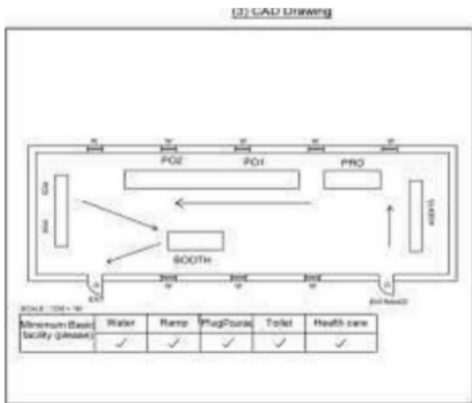

Cad View

Key MAP View