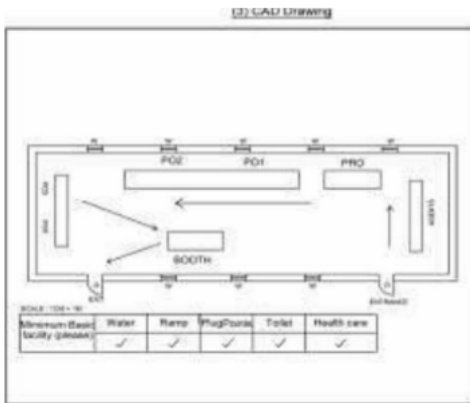

Google Map View

Polling Station Building Front View

Polling Station Front View

Cad View

Key MAP View

1	RRN1725829	பெயர் : சின்னம்மாள் கணவர் பெயர்: பெருமாள் வீட்டு எண் : 1 வயது : 86 பாலினம் : பெண்	Photo is available	2	RRN0895201	பெயர் : சசிகலா கணவர் பெயர்: சக்திவேல் வீட்டு எண் : 1 வயது : 44 பாலினம் : பெண்	Photo is available	3	RRN0479212	பெயர் : சுவேந்திரன் தாயின் பெயர்: சரோஜா வீட்டு எண் : 1 வயது : 36 பாலினம் : ஆண்	Photo is available
4	RRN0813956	பெயர் : தங்க பொண்ணு கணவர் பெயர்: முருகேசன் வீட்டு எண் : 1 வயது : 28 பாலினம் : பெண்	Photo is available	5	RRN2147817	பெயர் : சக்திவேல் தந்தை பெயர்: கோவிந்தராஜ் வீட்டு எண் : 1/1 வயது : 51 பாலினம் : ஆண்	Photo is available	6	RRN2078202	பெயர் : சரவணன் தந்தை பெயர்: செய்சங்கர் வீட்டு எண் : 1/1 வயது : 23 பாலினம் : ஆண்	Photo is available
7	RRN0479105	பெயர் : மணிமேகலை கணவர் பெயர்: ஜெய்சங்கர் வீட்டு எண் : 1-1A வயது : 42 பாலினம் : பெண்	Photo is available	8	RRN0479147	பெயர் : காந்திமதி தாயின் பெயர்: சரோஜா வீட்டு எண் : 1-2 வயது : 41 பாலினம் : பெண்	Photo is available	9	RRN0479345	பெயர் : கருப்பையா தாயின் பெயர்: சரோசா வீட்டு எண் : 1-2 வயது : 41 பாலினம் : ஆண்	Photo is available
10	RRN0479352	பெயர் : ரேவதி தாயின் பெயர்: சரோசா வீட்டு எண் : 1-2 வயது : 37 பாலினம் : பெண்	Photo is available	11	RRN0479535	பெயர் : சாந்தி கணவர் பெயர்: முருகேசன் வீட்டு எண் : 1-2 வயது : 33 பாலினம் : பெண்	Photo is available	12	RRN2187615	பெயர் : சரண்யா மு முருகேசன் தந்தை பெயர்: முருகேசன் கோபால் வீட்டு எண் : 1/2 வத்தாலம்பட்டி வயது : 19 பாலினம் : பெண்	Photo is available
13	RRN0479097	பெயர் : கோமதி தந்தை பெயர்: ரமேஷ் வீட்டு எண் : 1-3 வயது : 36 பாலினம் : பெண்	Photo is available	14	RRN2192029	பெயர் : ரித்திகா தந்தை பெயர்: ரமேஷ் வீட்டு எண் : 1/3 வயது : 19 பாலினம் : பெண்	Photo is available	15	RRN1907559	பெயர் : விஜயசாந்தி கணவர் பெயர்: தினேஷ் குமார் வீட்டு எண் : 1/5 வயது : 32 பாலினம் : பெண்	Photo is available
16	RRN0902783	பெயர் : கவிதா கணவர் பெயர்: சிவக்குமார் வீட்டு எண் : 1-8 வயது : 46 பாலினம் : பெண்	Photo is available	17	RRN0902767	பெயர் : சிவக்குமார் தந்தை பெயர்: பெறுமாள் வீட்டு எண் : 1-8 வயது : 43 பாலினம் : ஆண்	Photo is available	18	RRN0479220	பெயர் : தமிழரசி தந்தை பெயர்: ஜெய்சங்கர் வீட்டு எண் : 1-8 வயது : 43 பாலினம் : பெண்	Photo is available
19	RRN0479055	பெயர் : அஞ்சம்மாள் கணவர் பெயர்: ஜெய்சங்கர் வீட்டு எண் : 1-8 வயது : 41 பாலினம் : பெண்	Photo is available	20	RRN0479063	பெயர் : வெற்றிவேல் தந்தை பெயர்: ஜெய்சங்கர் வீட்டு எண் : 1-8 வயது : 39 பாலினம் : ஆண்	Photo is available	21	RRN2095727	பெயர் : சந்தியா தந்தை பெயர்: ஜெய்சங்கர் வீட்டு எண் : 1/8 வயது : 21 பாலினம் : பெண்	Photo is available
22	RRN2081487	பெயர் : சூரியா தந்தை பெயர்: ஆனந்தன் வீட்டு எண் : 1/8 (2) வயது : 24 பாலினம் : ஆண்	Photo is available	23	RRN0479170	பெயர் : மாரியம்மாள் கணவர் பெயர்: சேது வீட்டு எண் : 1-9 வயது : 50 பாலினம் : பெண்	Photo is available	24	RRN1907575	பெயர் : சரண்யா தந்தை பெயர்: சேது வீட்டு எண் : 1/9 வயது : 25 பாலினம் : பெண்	Photo is available
25	RRN1939891	பெயர் : செளந்தராஜன் தந்தை பெயர்: முத்தையா வீட்டு எண் : 1 9 வயது : 65 பாலினம் : ஆண்	Photo is available	26	RRN2119147	பெயர் : சங்கீதா சேது தந்தை பெயர்: சேது வீட்டு எண் : 1/9 வயது : 29 பாலினம் : பெண்	Photo is available	27	RRN1907542	பெயர் : வித்யா கணவர் பெயர்: சுரேஷ் வீட்டு எண் : 1/10 வயது : 35 பாலினம் : பெண்	Photo is available
28	RRN1940006	பெயர் : பாவதாரணி தந்தை பெயர்: தங்கராஜ் வீட்டு எண் : 1 10எ வயது : 27 பாலினம் : பெண்	Photo is available	29	RRN2194439	பெயர் : பிரகாஷ் பழனிவேல் தந்தை பெயர்: பழனிவேல் வீட்டு எண் : 1/13 வயது : 23 பாலினம் : ஆண்	Photo is available	30	RRN0479089	பெயர் : சும்தி கணவர் பெயர்: ஆனந்தன் வீட்டு எண் : 1-14 வயது : 47 பாலினம் : பெண்	Photo is available