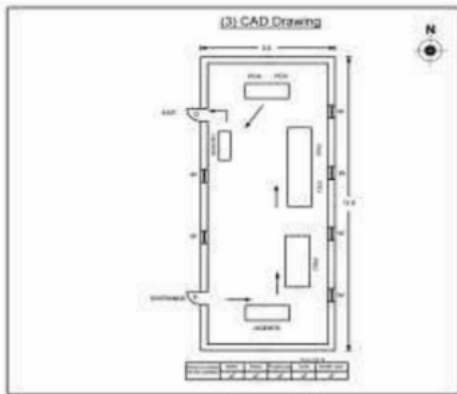

Cad View

Key MAP View