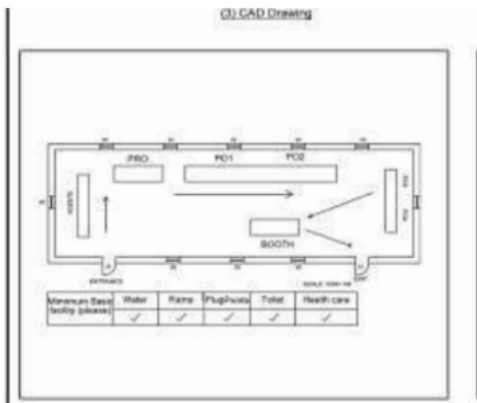

Google Map View

Polling Station Building Front View

Polling Station Front View

Cad View

Key MAP View

1 பெயர் : பிரவீன்குமார் தந்தை பெயர்: தவசெல்வம் வீட்டு எண் : 0 வயது : 26 பாலினம் : ஆண் Photo is available	RRN1000025	2 பெயர் : ஜெயந்தி கணவர் பெயர்: மகாலிங்கம் வீட்டு எண் : 1 வயது : 52 பாலினம் : பெண் Photo is available	RRN0624072	3 பெயர் : சங்கர் தந்தை பெயர்: அருணாசலம் வீட்டு எண் : 1 வயது : 47 பாலினம் : ஆண் Photo is available	RRN0643213
4 பெயர் : முழமுர்த்தி தாயின் பெயர்: அம்மாலு அம்மாள் வீட்டு எண் : 1 வயது : 44 பாலினம் : ஆண் Photo is available	RRN0643205	5 பெயர் : பாக்கியராஜ் தந்தை பெயர்: சுப்பையா வீட்டு எண் : 1 வயது : 42 பாலினம் : ஆண் Photo is available	RRN0347559	6 பெயர் : ரமேஷ் தந்தை பெயர்: சங்கரன் வீட்டு எண் : 1 வயது : 41 பாலினம் : ஆண் Photo is available	RRN0313908
7 பெயர் : முருகேசன் தந்தை பெயர்: காந்திதாசன் வீட்டு எண் : 1 வயது : 41 பாலினம் : ஆண் Photo is available	RRN0313924	8 பெயர் : முத்துக்குமார் தந்தை பெயர்: சுப்பையன் வீட்டு எண் : 1 வயது : 39 பாலினம் : ஆண் Photo is available	RRN0643221	9 பெயர் : பாமா கணவர் பெயர்: அமிர்தலிங்கம் வீட்டு எண் : 1 வயது : 39 பாலினம் : பெண் Photo is available	RRN0643239
10 பெயர் : நிவேதா கணவர் பெயர்: சங்கர் வீட்டு எண் : 1 வயது : 39 பாலினம் : பெண் Photo is available	RRN0643163	11 பெயர் : ரமேஷ்குமார் தந்தை பெயர்: நாகராஜன் வீட்டு எண் : 1 வயது : 39 பாலினம் : ஆண் Photo is available	RRN0314096	12 பெயர் : சுகந்தி கணவர் பெயர்: பெரியதம்பி வீட்டு எண் : 1 வயது : 38 பாலினம் : பெண் Photo is available	RRN0643189
13 பெயர் : மாலா தந்தை பெயர்: தங்கையா வீட்டு எண் : 1 வயது : 38 பாலினம் : பெண் Photo is available	RRN0624114	14 பெயர் : கோவிந்தராஜ் தந்தை பெயர்: கணேசமூர்த்தி வீட்டு எண் : 1 வயது : 36 பாலினம் : ஆண் Photo is available	RRN0313890	15 பெயர் : ரெய்கான் தந்தை பெயர்: லத்திப் வீட்டு எண் : 1 வயது : 36 பாலினம் : பெண் Photo is available	RRN0313841
16 பெயர் : பவாணி கணவர் பெயர்: ரமேஷ் வீட்டு எண் : 1 வயது : 36 பாலினம் : பெண் Photo is available	RRN0643346	17 பெயர் : சதிஸ்குமார் தந்தை பெயர்: நாகராஜன் வீட்டு எண் : 1 வயது : 33 பாலினம் : ஆண் Photo is available	RRN0313858	18 பெயர் : மரியா கணவர் பெயர்: கோவிந்தராஜன் வீட்டு எண் : 1 வயது : 31 பாலினம் : பெண் Photo is available	RRN0895367
19 பெயர் : சுவேதா தந்தை பெயர்: சியாமளா வீட்டு எண் : 1 வயது : 30 பாலினம் : பெண் Photo is available	RRN0712182	20 பெயர் : மாதவன் தந்தை பெயர்: ராஜேந்திரன் வீட்டு எண் : 1 வயது : 30 பாலினம் : ஆண் Photo is available	RRN0643304	21 பெயர் : தமிழ்செல்வி கணவர் பெயர்: நாகராஜன் வீட்டு எண் : 1/1 வயது : 51 பாலினம் : பெண் Photo is available	RRN1907831
22 பெயர் : பிரபாகர் தந்தை பெயர்: நாகராஜ் வீட்டு எண் : 1/1 வயது : 31 பாலினம் : ஆண் Photo is available	RRN1908011	23 பெயர் : தமிழ்செல்வி கணவர் பெயர்: பெரியதம்பி வீட்டு எண் : 1/1 வயது : 27 பாலினம் : பெண் Photo is available	RRN1948504	24 பெயர் : ஆர்த்தி தாயின் பெயர்: தமிழ்செல்வி வீட்டு எண் : 1/1 வயது : 22 பாலினம் : பெண் Photo is available	RRN2031128
25 பெயர் : விவேக் தந்தை பெயர்: கோவிந்தன் வீட்டு எண் : 1/4-65 வயது : 35 பாலினம் : ஆண் Photo is available	RRN0313916	26 பெயர் : தமிழ்செல்வி கணவர் பெயர்: பாக்கியராஜ் வீட்டு எண் : 1/7 வயது : 35 பாலினம் : பெண் Photo is available	RRN0979617	27 பெயர் : பர்வீன்பாணு கணவர் பெயர்: பீர் முகமது வீட்டு எண் : 1-34A வயது : 36 பாலினம் : பெண் Photo is available	RRN0361980
28 பெயர் : சக்திவேல் தந்தை பெயர்: சிவசங்கர் வீட்டு எண் : 1-358 வயது : 29 பாலினம் : ஆண் Photo is available	RRN0988618	29 பெயர் : பரமேஸ்வரி கணவர் பெயர்: திருமேனி வீட்டு எண் : 2 வயது : 43 பாலினம் : பெண் Photo is available	RRN0643338	30 பெயர் : மனிகண்டன் தந்தை பெயர்: ரவிச்சந்திரன் வீட்டு எண் : 2 வயது : 28 பாலினம் : ஆண் Photo is available	RRN0814046