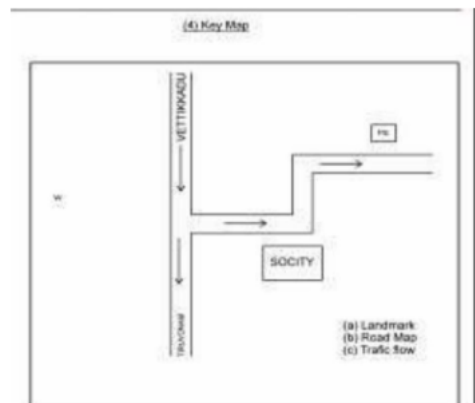

Cad View

Key MAP View