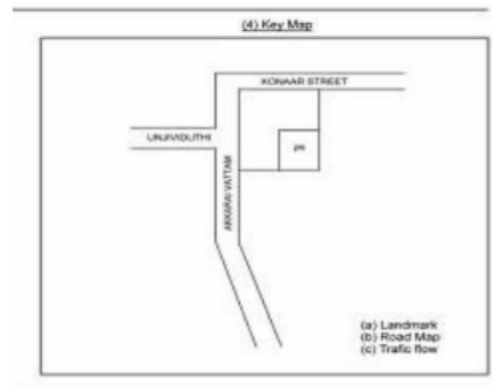

Google Map View

Polling Station Building Front View

Polling Station Front View

Cad View

Key MAP View

1 பெயர் : ரவி தந்தை பெயர்: காளிமுத்து வீட்டு எண் : 1 வயது : 53 பாலினம் : ஆண்	RRN1565704 Photo is available	2 பெயர் : உஷா கணவர் பெயர்: ரவி வீட்டு எண் : 1 வயது : 44 பாலினம் : பெண்	HQD4330049 Photo is available	3 பெயர் : சந்தனஜோதி கணவர் பெயர்: பாக்கியராஜ் வீட்டு எண் : 1 வயது : 41 பாலினம் : பெண்	RRN0261800 Photo is available
4 பெயர் : மஞ்சளா தந்தை பெயர்: செல்வராஜ் வீட்டு எண் : 1 வயது : 40 பாலினம் : பெண்	RRN0261685 Photo is available	5 பெயர் : நதியா கணவர் பெயர்: கணேசன் வீட்டு எண் : 1 வயது : 40 பாலினம் : பெண்	RRN0261602 Photo is available	6 பெயர் : கணேசன் தந்தை பெயர்: குழந்தைவேல் வீட்டு எண் : 1 வயது : 39 பாலினம் : ஆண்	RRN0119388 Photo is available
7 பெயர் : பாலகுமார் தந்தை பெயர்: பழனிமாண்டி வீட்டு எண் : 1 வயது : 37 பாலினம் : ஆண்	RRN0080754 Photo is available	8 பெயர் : சுகுமாரன் தந்தை பெயர்: ராஜேந்திரன் வீட்டு எண் : 1 வயது : 35 பாலினம் : ஆண்	RRN0119263 Photo is available	9 பெயர் : ராஜசேகர் தந்தை பெயர்: செல்வராசு வீட்டு எண் : 1 வயது : 31 பாலினம் : ஆண்	RRN0624536 Photo is available
10 பெயர் : திருநாவுக்கரசு தந்தை பெயர்: வீராச்சாமி வீட்டு எண் : 1-8 வயது : 35 பாலினம் : ஆண்	RRN0119255 Photo is available	11 பெயர் : சாமிவேல் தந்தை பெயர்: அப்பராசு வீட்டு எண் : 1-13 வயது : 45 பாலினம் : ஆண்	HQD2991438 Photo is available	12 பெயர் : சரண்யா தந்தை பெயர்: சுதாகர் வீட்டு எண் : 1-22 வயது : 29 பாலினம் : பெண்	RRN0747279 Photo is available
13 பெயர் : வனரோஜா கணவர் பெயர்: இளங்கோவன் வீட்டு எண் : 1-22-4 வயது : 37 பாலினம் : பெண்	RRN0261628 Photo is available	14 பெயர் : தினேஷ் தந்தை பெயர்: எம்ஜிஆர் வீட்டு எண் : 1-22A வயது : 29 பாலினம் : ஆண்	RRN0747287 Photo is available	15 பெயர் : சித்ரா தேவி கணவர் பெயர்: முருகேசன் வீட்டு எண் : 1-22A5 வயது : 36 பாலினம் : பெண்	RRN0261677 Photo is available
16 பெயர் : முருகேசன் தந்தை பெயர்: ராஜாகோபால் வீட்டு எண் : 1-96 வயது : 39 பாலினம் : ஆண்	RRN0119362 Photo is available	17 பெயர் : அரும்பு கணவர் பெயர்: அய்யாசாமி வீட்டு எண் : 2-1 வயது : 42 பாலினம் : பெண்	RRN0119370 Photo is available	18 பெயர் : அனுராதா கணவர் பெயர்: பாலகிருஷ்ணன் வீட்டு எண் : 2-44 வயது : 40 பாலினம் : பெண்	RRN0080549 Photo is available
19 பெயர் : ரகுபதி தந்தை பெயர்: ஐயப்பன் வீட்டு எண் : 3-2 வயது : 21 பாலினம் : ஆண்	RRN2048106 Photo is available	20 பெயர் : சாந்தி தந்தை பெயர்: முருகேசன் வீட்டு எண் : 5 வயது : 37 பாலினம் : பெண்	RRN0747204 Photo is available	21 பெயர் : இளமதி தாயின் பெயர்: பத்மாவதி வீட்டு எண் : 5 வயது : 34 பாலினம் : பெண்	RRN0472191 Photo is available
22 பெயர் : பிரதாப் தந்தை பெயர்: சுப்பிரமணியன் வீட்டு எண் : 7 வயது : 22 பாலினம் : ஆண்	RRN2037968 Photo is available	23 பெயர் : சுரேஷ் தந்தை பெயர்: ஆறுமுகம் வீட்டு எண் : 9A வயது : 41 பாலினம் : ஆண்	HQD4330056 Photo is available	24 பெயர் : செல்வராசு தந்தை பெயர்: சின்னையன் வீட்டு எண் : 11 வயது : 60 பாலினம் : ஆண்	RRN1565712 Photo is available
25 பெயர் : மணிமேகலை கணவர் பெயர்: செல்வராசு வீட்டு எண் : 11 வயது : 57 பாலினம் : பெண்	RRN1565720 Photo is available	26 பெயர் : முருகையன் தந்தை பெயர்: சின்னையன் வீட்டு எண் : 12 வயது : 50 பாலினம் : ஆண்	RRN1565738 Photo is available	27 பெயர் : அப்புராஜ் தந்தை பெயர்: வெங்கிடாசலம் வீட்டு எண் : 13 வயது : 72 பாலினம் : ஆண்	RRN1565746 Photo is available
28 பெயர் : காளியம்மாள் கணவர் பெயர்: அப்புராஜ் வீட்டு எண் : 13 வயது : 59 பாலினம் : பெண்	RRN1565753 Photo is available	29 பெயர் : சக்திவேல் தந்தை பெயர்: அப்புராஜ் வீட்டு எண் : 13 வயது : 50 பாலினம் : ஆண்	RRN1565779 Photo is available	30 பெயர் : பழனிவேல் தந்தை பெயர்: அப்புராசு வீட்டு எண் : 13 வயது : 36 பாலினம் : ஆண்	RRN0481655 Photo is available