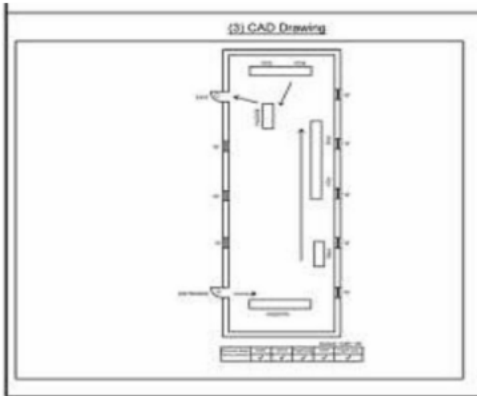

Google Map View

Polling Station Building Front View

Polling Station Front View

Cad View

Key MAP View

1 பெயர் : ரவி தந்தை பெயர்: காளிமுத்து வீட்டு எண் : 1 வயது : 53 பாலினம் : ஆண்	RRN1565704 Photo is available	2 பெயர் : உஷா கணவர் பெயர்: ரவி வீட்டு எண் : 1 வயது : 44 பாலினம் : பெண்	HQD4330049 Photo is available	3 பெயர் : சந்தனஜோதி கணவர் பெயர்: பாக்கியராஜ் வீட்டு எண் : 1 வயது : 41 பாலினம் : பெண்	RRN0261800 Photo is available
4 பெயர் : மஞ்சளா தந்தை பெயர்: செல்வராஜ் வீட்டு எண் : 1 வயது : 40 பாலினம் : பெண்	RRN0261685 Photo is available	5 பெயர் : நதியா கணவர் பெயர்: கணேசன் வீட்டு எண் : 1 வயது : 40 பாலினம் : பெண்	RRN0261602 Photo is available	6 பெயர் : கணேசன் தந்தை பெயர்: குழந்தைவேல் வீட்டு எண் : 1 வயது : 39 பாலினம் : ஆண்	RRN0119388 Photo is available
7 பெயர் : பாலகுமார் தந்தை பெயர்: பழனிமாண்டி வீட்டு எண் : 1 வயது : 37 பாலினம் : ஆண்	RRN0080754 Photo is available	8 பெயர் : சுகுமாரன் தந்தை பெயர்: ராஜேந்திரன் வீட்டு எண் : 1 வயது : 35 பாலினம் : ஆண்	RRN0119263 Photo is available	9 பெயர் : ராஜசேகர் தந்தை பெயர்: செல்வராசு வீட்டு எண் : 1 வயது : 31 பாலினம் : ஆண்	RRN0624536 Photo is available
10 பெயர் : திருநாவுக்கரசு தந்தை பெயர்: வீராச்சாமி வீட்டு எண் : 1-8 வயது : 35 பாலினம் : ஆண்	RRN0119255 Photo is available	11 பெயர் : சாமிவேல் தந்தை பெயர்: அப்பராசு வீட்டு எண் : 1-13 வயது : 45 பாலினம் : ஆண்	HQD2991438 Photo is available	12 பெயர் : சரண்யா தந்தை பெயர்: சுதாகர் வீட்டு எண் : 1-22 வயது : 29 பாலினம் : பெண்	RRN0747279 Photo is available
13 பெயர் : வனரோஜா கணவர் பெயர்: இளங்கோவன் வீட்டு எண் : 1-22-4 வயது : 37 பாலினம் : பெண்	RRN0261628 Photo is available	14 பெயர் : தினேஷ் தந்தை பெயர்: எம்ஜிஆர் வீட்டு எண் : 1-22A வயது : 29 பாலினம் : ஆண்	RRN0747287 Photo is available	15 பெயர் : சித்ரா தேவி கணவர் பெயர்: முருகேசன் வீட்டு எண் : 1-22A5 வயது : 36 பாலினம் : பெண்	RRN0261677 Photo is available
16 பெயர் : முருகேசன் தந்தை பெயர்: ராஜாகோபால் வீட்டு எண் : 1-96 வயது : 39 பாலினம் : ஆண்	RRN0119362 Photo is available	17 பெயர் : அரும்பு கணவர் பெயர்: அய்யாசாமி வீட்டு எண் : 2-1 வயது : 42 பாலினம் : பெண்	RRN0119370 Photo is available	18 பெயர் : அனுராதா கணவர் பெயர்: பாலகிருஷ்ணன் வீட்டு எண் : 2-44 வயது : 40 பாலினம் : பெண்	RRN0080549 Photo is available
19 பெயர் : ரகுபதி தந்தை பெயர்: ஐயப்பன் வீட்டு எண் : 3-2 வயது : 21 பாலினம் : ஆண்	RRN2048106 Photo is available	20 பெயர் : சாந்தி தந்தை பெயர்: முருகேசன் வீட்டு எண் : 5 வயது : 37 பாலினம் : பெண்	RRN0747204 Photo is available	21 பெயர் : இளமதி தாயின் பெயர்: பத்மாவதி வீட்டு எண் : 5 வயது : 34 பாலினம் : பெண்	RRN0472191 Photo is available
22 பெயர் : பிரதாப் தந்தை பெயர்: சுப்பிரமணியன் வீட்டு எண் : 7 வயது : 22 பாலினம் : ஆண்	RRN2037968 Photo is available	23 பெயர் : சுரேஷ் தந்தை பெயர்: ஆறுமுகம் வீட்டு எண் : 9A வயது : 41 பாலினம் : ஆண்	HQD4330056 Photo is available	24 பெயர் : செல்வராசு தந்தை பெயர்: சின்னையன் வீட்டு எண் : 11 வயது : 60 பாலினம் : ஆண்	RRN1565712 Photo is available
25 பெயர் : மணிமேகலை கணவர் பெயர்: செல்வராசு வீட்டு எண் : 11 வயது : 57 பாலினம் : பெண்	RRN1565720 Photo is available	26 பெயர் : முருகையன் தந்தை பெயர்: சின்னையன் வீட்டு எண் : 12 வயது : 50 பாலினம் : ஆண்	RRN1565738 Photo is available	27 பெயர் : அப்புராஜ் தந்தை பெயர்: வெங்கிடாசலம் வீட்டு எண் : 13 வயது : 72 பாலினம் : ஆண்	RRN1565746 Photo is available
28 பெயர் : காளியம்மாள் கணவர் பெயர்: அப்புராஜ் வீட்டு எண் : 13 வயது : 59 பாலினம் : பெண்	RRN1565753 Photo is available	29 பெயர் : சக்திவேல் தந்தை பெயர்: அப்புராஜ் வீட்டு எண் : 13 வயது : 50 பாலினம் : ஆண்	RRN1565779 Photo is available	30 பெயர் : பழனிவேல் தந்தை பெயர்: அப்புராசு வீட்டு எண் : 13 வயது : 36 பாலினம் : ஆண்	RRN0481655 Photo is available