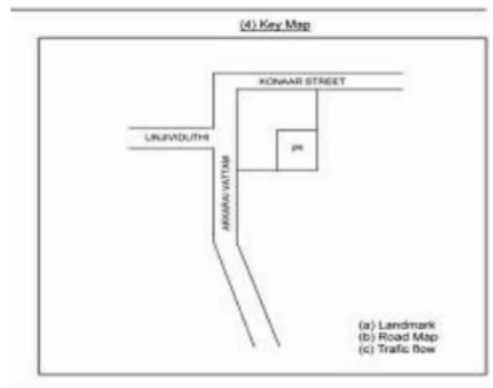

Key MAP View