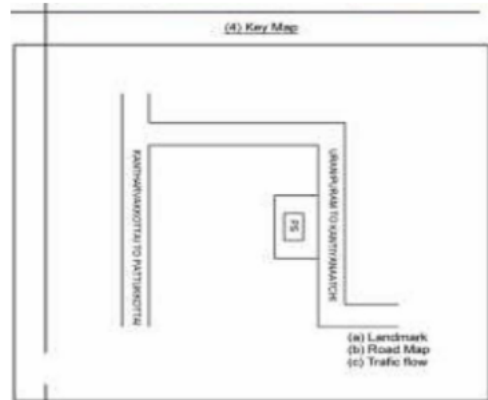

Cad View

Key MAP View