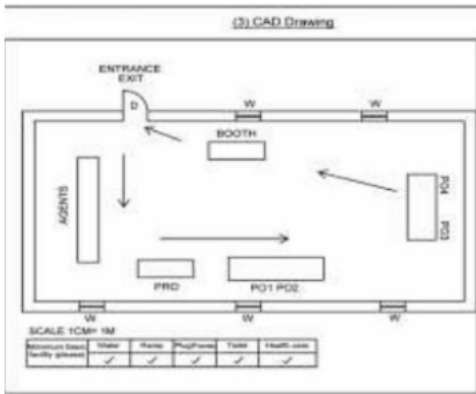

Google Map View

Polling Station Building Front View

Polling Station Front View

Cad View

Key MAP View

1 பெயர் : ரெங்கசாமி தந்தை பெயர்: பொதியன் வீட்டு எண் : 1 வயது : 67 பாலினம் : ஆண் Photo is available	HQD2013308	2 பெயர் : சரோஜா கணவர் பெயர்: ரெங்கசாமி வீட்டு எண் : 1 வயது : 62 பாலினம் : பெண் Photo is available	RRN1573096	3 பெயர் : கோவிந்தராசு தந்தை பெயர்: சொக்க கோனார் வீட்டு எண் : 1 வயது : 49 பாலினம் : ஆண் Photo is available	RRN0675066
4 பெயர் : புஷ்பலதா கணவர் பெயர்: கோவிந்தராசு வீட்டு எண் : 1 வயது : 47 பாலினம் : பெண் Photo is available	RRN0675074	5 பெயர் : மஞ்சளா கணவர் பெயர்: கோவிந்தராஜ் வீட்டு எண் : 1 வயது : 45 பாலினம் : பெண் Photo is available	HQD2012920	6 பெயர் : முருகானந்தம் தந்தை பெயர்: ரெங்கசாமி வீட்டு எண் : 1 வயது : 43 பாலினம் : ஆண் Photo is available	HQD4372983
7 பெயர் : செல்வையன் தந்தை பெயர்: ரெங்கசாமி வீட்டு எண் : 1 வயது : 39 பாலினம் : ஆண் Photo is available	RRN0314377	8 பெயர் : கவிதா கணவர் பெயர்: மணிகண்டன் வீட்டு எண் : 1 வயது : 39 பாலினம் : பெண் Photo is available	RRN0314468	9 பெயர் : மணிகண்டன் தந்தை பெயர்: அழகன் வீட்டு எண் : 1 வயது : 37 பாலினம் : ஆண் Photo is available	RRN0314393
10 பெயர் : கார்த்திக் தந்தை பெயர்: அழகன் வீட்டு எண் : 1 வயது : 33 பாலினம் : ஆண் Photo is available	RRN0314302	11 பெயர் : கருப்பையா தந்தை பெயர்: செல்வம் வீட்டு எண் : 1 வயது : 30 பாலினம் : ஆண் Photo is available	RRN0624692	12 பெயர் : வனிதா கணவர் பெயர்: முருகானந்தம் வீட்டு எண் : 1-1 வயது : 40 பாலினம் : பெண் Photo is available	RRN0261917
13 பெயர் : கமலா கணவர் பெயர்: முருகேசன் வீட்டு எண் : 1-5A வயது : 42 பாலினம் : பெண் Photo is available	RRN0347666	14 பெயர் : நாகவள்ளி கணவர் பெயர்: வெள்ளைசாமி வீட்டு எண் : 1-9 வயது : 40 பாலினம் : பெண் Photo is available	RRN0347674	15 பெயர் : விஜயகுமார் தந்தை பெயர்: ரெங்கசாமி வீட்டு எண் : 1-9 வயது : 38 பாலினம் : ஆண் Photo is available	RRN0625004
16 பெயர் : தேவிகா கணவர் பெயர்: காளிமுத்து வீட்டு எண் : 1-10 வயது : 47 பாலினம் : பெண் Photo is available	RRN0713057	17 பெயர் : காளிமுத்து தந்தை பெயர்: திருமாய்ப் வீட்டு எண் : 1-10 வயது : 43 பாலினம் : ஆண் Photo is available	RRN0713040	18 பெயர் : மகேந்திரன் தந்தை பெயர்: பெருமாள் வீட்டு எண் : 1-14 வயது : 39 பாலினம் : ஆண் Photo is available	RRN0713024
19 பெயர் : நிசாந்தி கணவர் பெயர்: மகேந்திரன் வீட்டு எண் : 1-14-1 வயது : 36 பாலினம் : பெண் Photo is available	RRN0713032	20 பெயர் : உமாபாரதி கணவர் பெயர்: கார்த்திக் வீட்டு எண் : 1/20 வயது : 28 பாலினம் : பெண் Photo is available	RRN2081438	21 பெயர் : சந்தோஷ் தந்தை பெயர்: முனியப்பன் வீட்டு எண் : 1-20a வயது : 35 பாலினம் : ஆண் Photo is available	RRN0815092
22 பெயர் : சரோஜா கணவர் பெயர்: அன்பழகன் வீட்டு எண் : 1-21 வயது : 51 பாலினம் : பெண் Photo is available	RRN0183517	23 பெயர் : பாலமுருகன் தந்தை பெயர்: அண்ணாதுரை வீட்டு எண் : 1-21 வயது : 34 பாலினம் : ஆண் Photo is available	RRN0314328	24 பெயர் : ரூபினி தந்தை பெயர்: அன்பழகன் வீட்டு எண் : 1-21 வயது : 32 பாலினம் : பெண் Photo is available	RRN0482323
25 பெயர் : மோகன் தந்தை பெயர்: சக்திவேல் வீட்டு எண் : 1/24 வயது : 43 பாலினம் : ஆண் Photo is available	RRN1014505	26 பெயர் : கார்த்திகா கணவர் பெயர்: மோகன் வீட்டு எண் : 1/24 வயது : 32 பாலினம் : பெண் Photo is available	RRN1014547	27 பெயர் : தினேஷ் தந்தை பெயர்: முத்துக்குமார் வீட்டு எண் : 1-26 வயது : 27 பாலினம் : ஆண் Photo is available	RRN0979831
28 பெயர் : சுப்புலெட்சுமி கணவர் பெயர்: தனபாலகிருஷ்ணன் வீட்டு எண் : 1/40-1 வயது : 36 பாலினம் : பெண் Photo is available	RRN0999508	29 பெயர் : கிளிங்டன் தந்தை பெயர்: சேகர் வீட்டு எண் : 1-43 வயது : 26 பாலினம் : ஆண் Photo is available	RRN0979856	30 பெயர் : ஆனந்தவள்ளி கணவர் பெயர்: ராஜபெருமாள் வீட்டு எண் : 1-48 வயது : 41 பாலினம் : பெண் Photo is available	RRN0482406