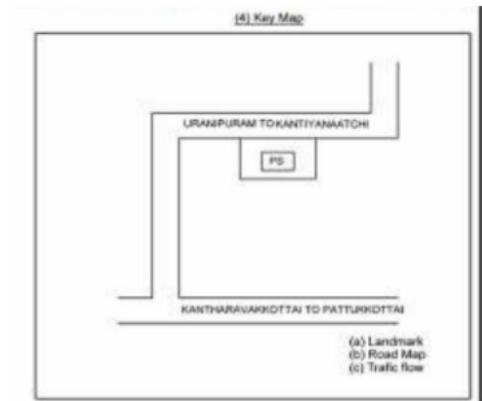

Google Map View

Polling Station Building Front View

Polling Station Front View

Cad View

Key MAP View

1 பெயர் : முருகானந்தம் தந்தை பெயர்: செல்லையன் வீட்டு எண் : 1 வயது : 49 பாலினம் : ஆண் Photo is available	RRN0625038	2 பெயர் : ஆனந்தி கணவர் பெயர்: முருகானந்தம் வீட்டு எண் : 1 வயது : 46 பாலினம் : பெண் Photo is available	RRN0625046	3 பெயர் : மாலதி கணவர் பெயர்: செந்தில்குமார் வீட்டு எண் : 1 வயது : 45 பாலினம் : பெண் Photo is available	RRN0544205
4 பெயர் : பெண்மணி கணவர் பெயர்: பாஸ்கர் வீட்டு எண் : 1 வயது : 44 பாலினம் : பெண் Photo is available	RRN0183749	5 பெயர் : அரங்கராஜ் தந்தை பெயர்: ராஜேந்திரன் வீட்டு எண் : 1 வயது : 44 பாலினம் : ஆண் Photo is available	RRN0314500	6 பெயர் : இந்திராணி கணவர் பெயர்: அண்ணாதுரை வீட்டு எண் : 1 வயது : 44 பாலினம் : பெண் Photo is available	RRN0314385
7 பெயர் : தமிழ்செல்வி கணவர் பெயர்: பாலகிருஷ்ணன் வீட்டு எண் : 1 வயது : 44 பாலினம் : பெண் Photo is available	RRN0314401	8 பெயர் : ராதிகா கணவர் பெயர்: முருகானந்தம் வீட்டு எண் : 1 வயது : 42 பாலினம் : பெண் Photo is available	RRN0183459	9 பெயர் : செல்வராணி கணவர் பெயர்: முனியப்பன் வீட்டு எண் : 1 வயது : 40 பாலினம் : பெண் Photo is available	RRN0314518
10 பெயர் : பாக்கியராஜ் தந்தை பெயர்: ராஜேந்திரன் வீட்டு எண் : 1 வயது : 36 பாலினம் : ஆண் Photo is available	RRN0314492	11 பெயர் : நிஷாந்தி கணவர் பெயர்: ஆனந்தராஜ் வீட்டு எண் : 1 வயது : 35 பாலினம் : பெண் Photo is available	RRN0482273	12 பெயர் : சுந்தரி கணவர் பெயர்: முருகேசன் வீட்டு எண் : 1 வயது : 34 பாலினம் : பெண் Photo is available	RRN0625145
13 பெயர் : தமிழ்முகன் தந்தை பெயர்: திருநாவுக்கரசு வீட்டு எண் : 1 வயது : 32 பாலினம் : ஆண் Photo is available	RRN0625020	14 பெயர் : முத்துமணி தந்தை பெயர்: கண்ணன் வீட்டு எண் : 1 வயது : 30 பாலினம் : ஆண் Photo is available	RRN0625160	15 பெயர் : நந்தகுமார் தந்தை பெயர்: ராஜேந்திரன் வீட்டு எண் : 1 வயது : 27 பாலினம் : ஆண் Photo is available	RRN0896225
16 பெயர் : சரவணன் தந்தை பெயர்: ராமையன் வீட்டு எண் : 1-2 வயது : 33 பாலினம் : ஆண் Photo is available	RRN0482414	17 பெயர் : சத்தியா கணவர் பெயர்: ரவிச்சந்திரன் வீட்டு எண் : 1-7A வயது : 40 பாலினம் : பெண் Photo is available	RRN0482646	18 பெயர் : வெள்ளைசாமி தந்தை பெயர்: ரெங்கசாமி வீட்டு எண் : 1-9 வயது : 40 பாலினம் : ஆண் Photo is available	RRN0482992
19 பெயர் : சக்திவேல் தந்தை பெயர்: சுப்பரமணியன் வீட்டு எண் : 1-13D வயது : 33 பாலினம் : ஆண் Photo is available	RRN0483222	20 பெயர் : ராமசாமி தந்தை பெயர்: முத்துச்சாமி வீட்டு எண் : 1/18ஏ வயது : 32 பாலினம் : ஆண் Photo is available	RRN0482554	21 பெயர் : தீர்க்கா கணவர் பெயர்: ஆசைத்தம்பி வீட்டு எண் : 1-29 வயது : 35 பாலினம் : பெண் Photo is available	RRN0482620
S 22 பெயர் : ரஞ்சித் தந்தை பெயர்: பாலகிருஷ்ணன் வீட்டு எண் : 1-89 வயது : 33 பாலினம் : ஆண் Photo is available	RRN0483214	23 பெயர் : ரமிளாதேவி தந்தை பெயர்: செல்லதுரை வீட்டு எண் : 1-41 வயது : 36 பாலினம் : பெண் Photo is available	RRN0482471	24 பெயர் : மாரியம்மாள் கணவர் பெயர்: வடிவேல் வீட்டு எண் : 1-151A வயது : 70 பாலினம் : பெண் Photo is available	RRN0482794
25 பெயர் : திலகவதி கணவர் பெயர்: தமிழரசன் வீட்டு எண் : 1-151A வயது : 48 பாலினம் : பெண் Photo is available	RRN0482802	26 பெயர் : கோவிந்தராசு தந்தை பெயர்: அப்பாவுக்கோணார் வீட்டு எண் : 2 வயது : 60 பாலினம் : ஆண் Photo is available	RRN1582725	27 பெயர் : மங்கையர்கரசி கணவர் பெயர்: கோவிந்தராசு வீட்டு எண் : 2 வயது : 56 பாலினம் : பெண் Photo is available	RRN1582733
28 பெயர் : சித்ரா கணவர் பெயர்: பாலசாமி வீட்டு எண் : 2 வயது : 43 பாலினம் : பெண் Photo is available	HQD4373569	29 பெயர் : அமிர்தவள்ளி கணவர் பெயர்: கலியமூர்த்தி வீட்டு எண் : 2-15F வயது : 39 பாலினம் : பெண் Photo is available	RRN0483206	30 பெயர் : ஆனந்தகுமார் தந்தை பெயர்: தங்கராசு வீட்டு எண் : 2-19A வயது : 42 பாலினம் : ஆண் Photo is available	RRN0713248